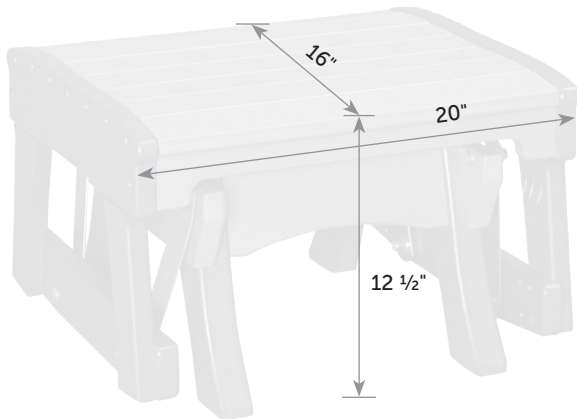

SeaAira Gliding Ottoman

SE-OtG *Catalog Pg. 43*

Box
16" x 16" x 22"

Item #	lbs	Zones	2	3	4	5	6	7	8
SE-OtG	25		32.00	33.00	34.00	35.00	36.00	37.00	39.00