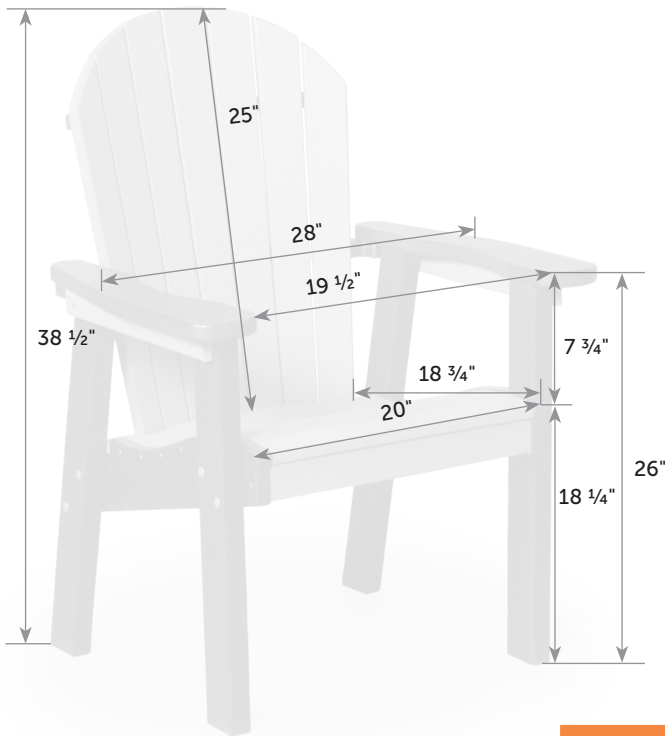

Catalog Pg. 81 6" x 6" x 6"

Great Bay Dining Chair

25" x 7" x 46"

Item #	lbs	Zones	2	3	4	5	6	7	8
GR-Ch-Di	40		56.00	60.00	63.00	70.00	77.00	83.00	93.00
CU	2		20.00	20.00	21.00	21.00	22.00	22.00	23.00
GR-At	5		24.00	25.00	26.00	27.00	27.00	28.00	28.00

Catalog Pg. 81 22" x 6" x 22"

Table attaches easily with 4 thumb-screws.

Great Bay Swivel Dining Chair

Item #	lbs	Zones	2	3	4	5	6	7	8
GR-ChS-Di	55		465.00	469.00	479.00	489.00	515.00	525.00	539.00