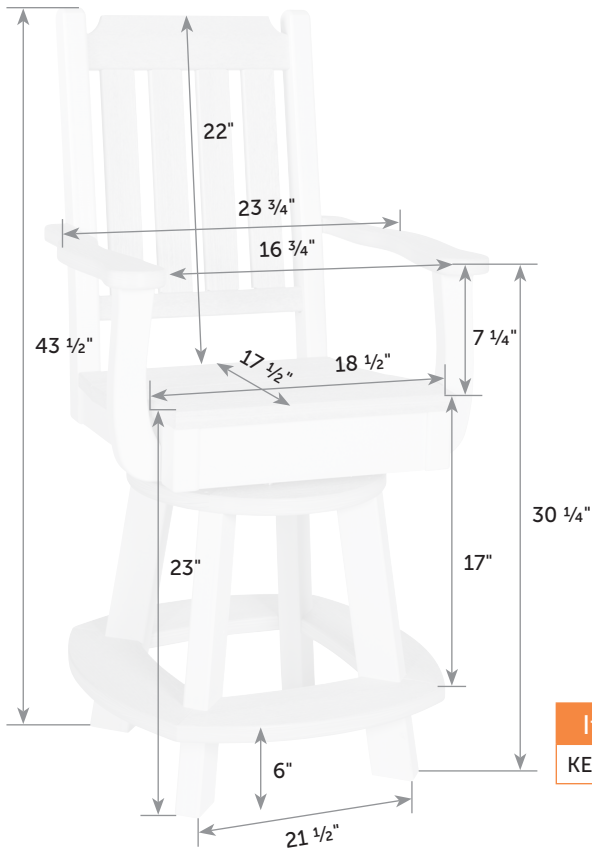

Keystone Swivel Counter Chair

Ke-ChS-Co *Catalog Pg. 97*

Freight

Item #	lbs	Zones	2	3	4	5	6	7	8
KE-ChS-Co	53		275.00	275.00	285.00	295.00	325.00	340.00	400.00