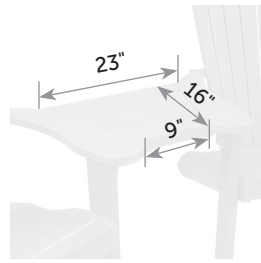

Item #	lbs	Zones	2	3	4	5	6	7	8
SE-OtG	25		32.00	33.00	34.00	35.00	36.00	37.00	39.00

Cup Holder

CU

Catalog Pg. 39, 43, 51, 57, 81, 84, 88

Box 
6" x 6" x 6"

Item #	lbs	Zones	2	3	4	5	6	7	8
CU	2		20.00	20.00	21.00	21.00	22.00	22.00	23.00

SeaAira Table Attachment

SE-At

Box

Catalog Pg. 39

23" x 6" x 23"

Table attaches easily with 4 thumb-screws.

Item #	lbs	Zones	2	3	4	5	6	7	8
SE-At	5		24.00	25.00	26.00	27.00	27.00	28.00	28.00

Seat Cushion for SeaAira Adirondack Chair