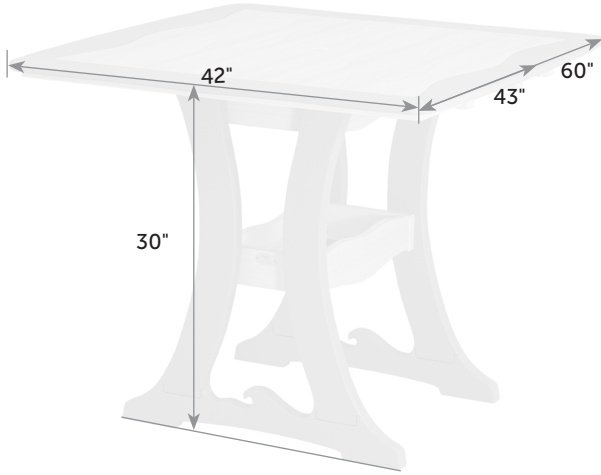

Wave Dining Tables & Surfboard Dining Tables

Catalog Pg. 101, 107

WA-Ta-Di-42x43
WA-TaS-Di-42x43

WA-Ta-Di-42x60
WA-TaS-Di-42x60

2 Boxes

2 Boxes

43" x 4" x 43" - 95 lb
22" x 6" x 45" - 20 lb"

43" x 4" x 60" - 110 lb
22" x 6" x 45" - 20 lb

Item #	W x L	Lb.	Zones	2	3	4	5	6	7	8
WA-Ta-Di-42x43	42" x 43"	115		263.00	265.00	267.00	270.00	277.00	285.00	293.00
WA-Ta-Di-42x60	42" x 60"	130		293.00	295.00	297.00	300.00	307.00	315.00	323.00
WA-TaS-Di-42x43	42" x 43"	115		263.00	265.00	267.00	270.00	277.00	285.00	293.00
WA-TaS-Di-42x60	42" x 60"	130		293.00	295.00	297.00	300.00	307.00	315.00	323.00