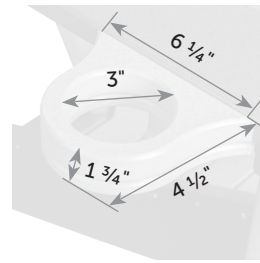

Catalog Pg. 81 6" x 6" x 6"

Great Bay Dining Chair

25" x 7" x 46"

Item #	lbs	Zones	2	3	4	5	6	7	8
GR-Ch-Di	40		56.00	60.00	63.00	70.00	77.00	83.00	93.00
CU	2		20.00	20.00	21.00	21.00	22.00	22.00	23.00
GR-At	5		24.00	25.00	26.00	27.00	27.00	28.00	28.00

Catalog Pg. 81 22" x 6" x 22"

Table attaches easily with 4 thumb-screws.

Great Bay Swivel Dining Chair

Item #	lbs	Zones	2	3	4	5	6	7	8
GR-ChS-Di	55		465.00	469.00	479.00	489.00	515.00	525.00	539.00