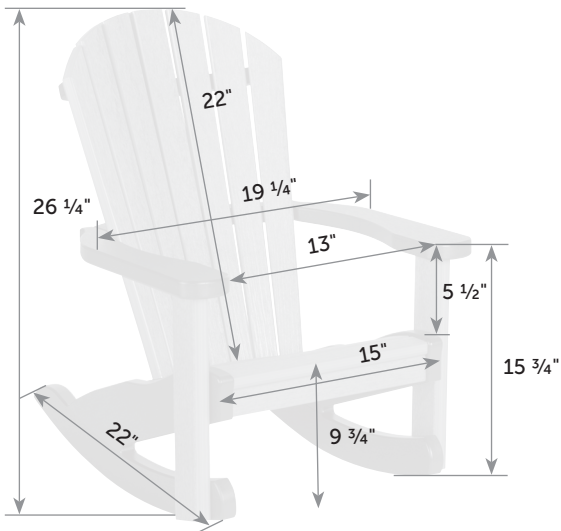

SeaAira Child's Chair

SE-ChC *Catalog Pg. 121*

Box 16" x 7" x 27"

Item #	lbs	Zones	2	3	4	5	6	7	8
SE-ChC	15		34.00	35.00	36.00	37.00	38.00	41.00	45.00

SeaAira Child's Rocker

SE-RoC *Catalog Pg. 121*

Box 16" x 7" x 27"