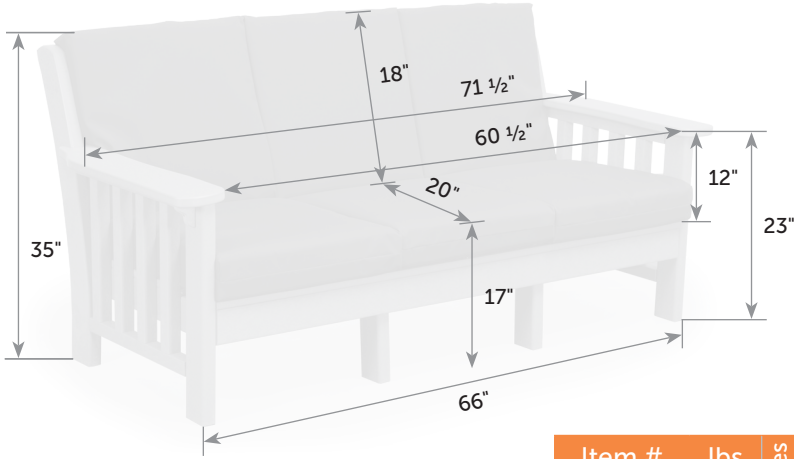

Box 22" x 8" x 70"

Item #	lbs	Zones	2	3	4	5	6	7	8
SU-Lo	60		95.00	99.00	105.00	109.00	115.00	125.00	129.00

Seat Cushion for SunSurf Lounge

SU-Cu *Catalog Pg. 45*

Box 23" x 6" x 45"

Item #	lbs	Zones	2	3	4	5	6	7	8
SU-Cu	8		42.00	43.00	44.00	45.00	46.00	47.00	48.00