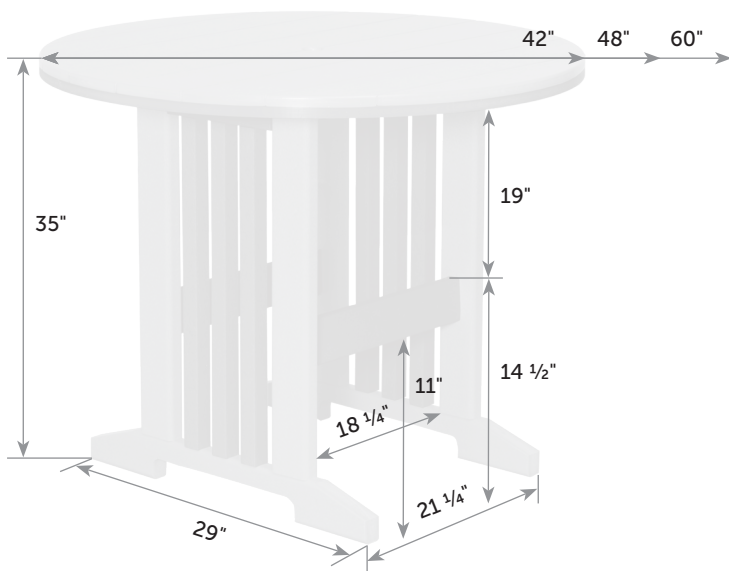

Keystone Round Counter Table

Catalog Pg. 97

KE-Ta-Co-42r

2 Boxes

43" x 4" x 43" - 60 lb
34" x 4" x 34" - 30 lb

KE-Ta-Co-48r

2 Boxes

48" x 4" x 48" - 80 lb
34" x 4" x 34" - 30 lb

KE-Ta-Co-60r

Freight

Item #	W x L	Lb.	Zones	2	3	4	5	6	7	8
KE-Ta-Co-42r	42" x 42"	90		230.00	235.00	240.00	245.00	250.00	255.00	260.00
KE-Ta-Co-48r	48" x 48"	110		260.00	265.00	270.00	275.00	280.00	285.00	290.00
KE-Ta-Co-60r	60" x 60"	180		800.00	875.00	950.00	1,025.00	1,100.00	1,175.00	1,275.00