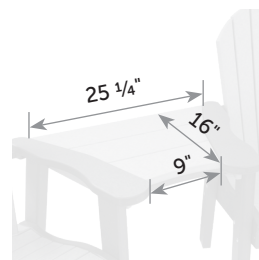

Cup Holder
CU

Catalog Pg. 85

Box 6"x6"x6"

Great Bay Counter Chair

GR-Ch-Co Catalog Pg. 84

Box 25" x 11" x 43"

Item #	lbs	Zones	2	3	4	5	6	7	8
GR-Ch-Co	50		63.00	67.00	70.00	75.00	83.00	90.00	99.00
CU	2		20.00	20.00	21.00	21.00	22.00	22.00	23.00
GR-At	10		24.00	25.00	26.00	27.00	27.00	28.00	28.00