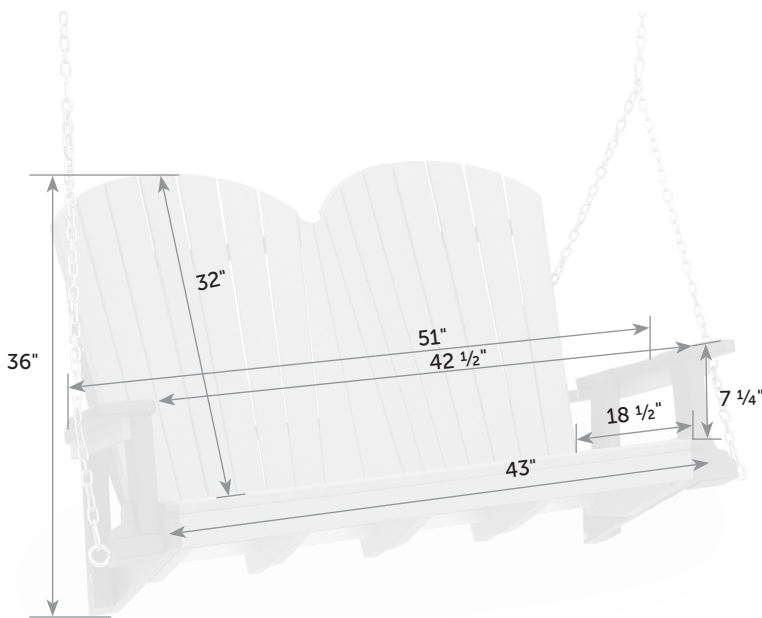

SeaAira Adirondack Swivel Glider

SE-GIS *Catalog Pg. 43*

2 Boxes

25" x 7" x 46" - 45 lb
26" x 10" x 23" - 35 lb

Item #	lbs	Zones	2	3	4	5	6	7	8
SE-GIS	80		99.00	103.00	107.00	117.00	129.00	139.00	153.00

SeaAira Counter Height Glider

SE-GI-Co *Catalog Pg. 43*

2 Boxes

25" x 7" x 46" - 45 lb
36" x 23" x 18" - 45 lb

Item #	lbs	Zones	2	3	4	5	6	7	8
SE-GI-Co	90		113.00	118.00	122.00	132.00	145.00	155.00	169.00

SeaAira Adirondack Double Glider

SE-GID *Catalog Pg. 43*

3 Boxes 
 48" x 4" x 33" - 40 lb
 25" x 11" x 43" - 40 lb
 22" x 6" x 45" - 25 lb

Item #	lbs	Zones	2	3	4	5	6	7	8
SE-GID	105		279.00	289.00	299.00	309.00	325.00	339.00	349.00

SeaAira Adirondack Swing