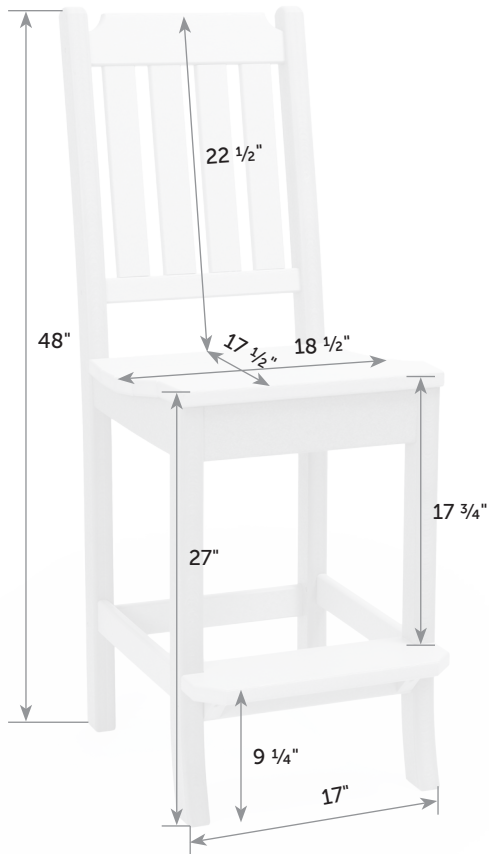

2 Boxes

43" x 4" x 43" - 60 lb
34" x 4" x 34" - 30 lb

KE-Ta-Co-48r

2 Boxes

48" x 4" x 48" - 80 lb
34" x 4" x 34" - 30 lb

KE-Ta-Co-60r

Freight

Item #	W x L	Lb.	Zones	2	3	4	5	6	7	8
KE-Ta-Co-42r	42" x 42"	90		230.00	235.00	240.00	245.00	250.00	255.00	260.00
KE-Ta-Co-48r	48" x 48"	110		260.00	265.00	270.00	275.00	280.00	285.00	290.00
KE-Ta-Co-60r	60" x 60"	180		800.00	875.00	950.00	1,025.00	1,100.00	1,175.00	1,275.00