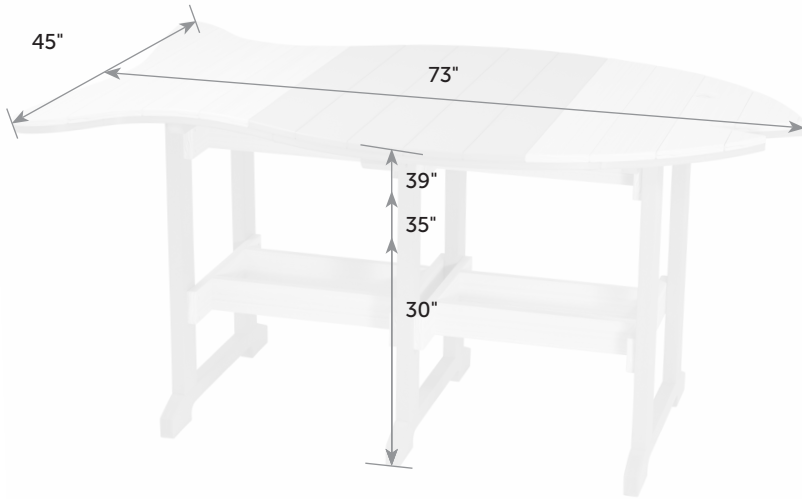

Fish 45 x 73 Tables

Catalog Pg. 109

- FI-Ta-Di-45x73 - 30" high
- FI-Ta-Co-45x73 - 35" high
- FI-Ta-Ba-45x73 - 39" high

Freight

Item #	Lb.	Zones	2	3	4	5	6	7	8
FI-Ta-Di-45x73	160		565.00	565.00	570.00	575.00	580.00	590.00	615.00
FI-Ta-Co-45x73	190		565.00	565.00	570.00	575.00	580.00	590.00	615.00
FI-Ta-Ba-45x73	195		565.00	565.00	570.00	575.00	580.00	590.00	615.00