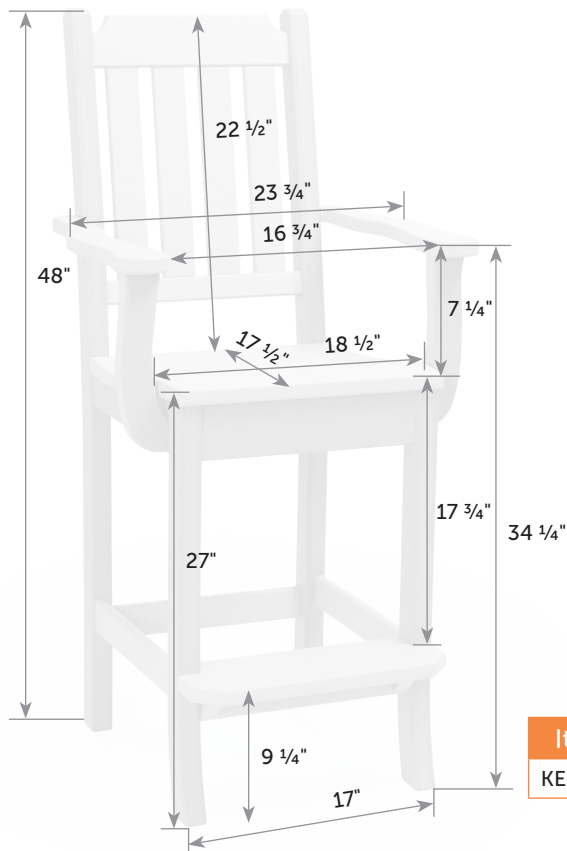

Keystone Bar Chair with Arms

KE-ChA-Ba *Catalog Pg. 99*

Freight

Item #	lbs	Zones	2	3	4	5	6	7	8
KE-ChA-Ba	40		275.00	275.00	285.00	295.00	325.00	340.00	400.00