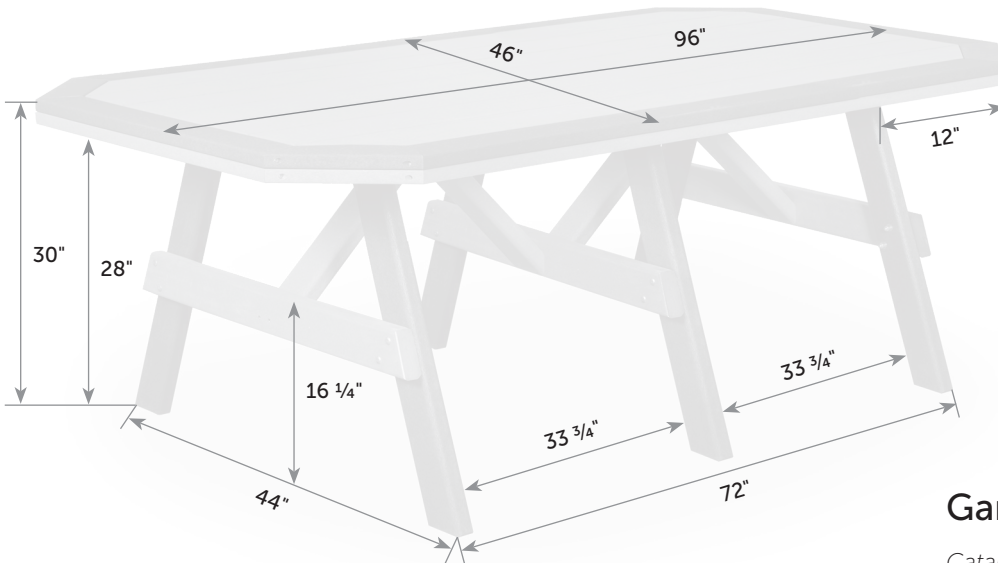

Garden Tables with Border

Catalog Pg. 117

Freight

Item #	W x L	Lb.	Zones	2	3	4	5	6	7	8
GA-TaB-46x96	46" x 96"	180		590.00	590.00	600.00	600.00	625.00	630.00	680.00

Garden Tables

Catalog Pg. 117

GA-Ta-33x48

Box 36" x 6" x 48"