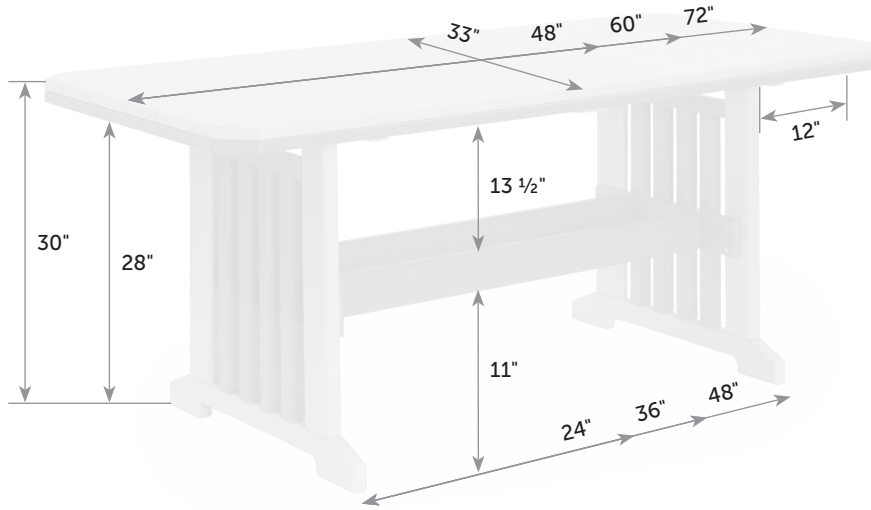

Mission Tables

Catalog Pg. 113

MI-Ta-33x48

MI-Ta-33x60

MI-Ta-33x72

Box

36" x 8" x 48"

Freight

Item #	W x L	Lb.	Zones	2	3	4	5	6	7	8
MI-Ta-33x48	33" x 48"	95		238.00	239.00	242.00	245.00	253.00	259.00	265.00
MI-Ta-33x60	33" x 60"	105		525.00	535.00	545.00	545.00	555.00	555.00	565.00
MI-Ta-33x72	33" x 72"	115		525.00	535.00	545.00	545.00	555.00	555.00	565.00