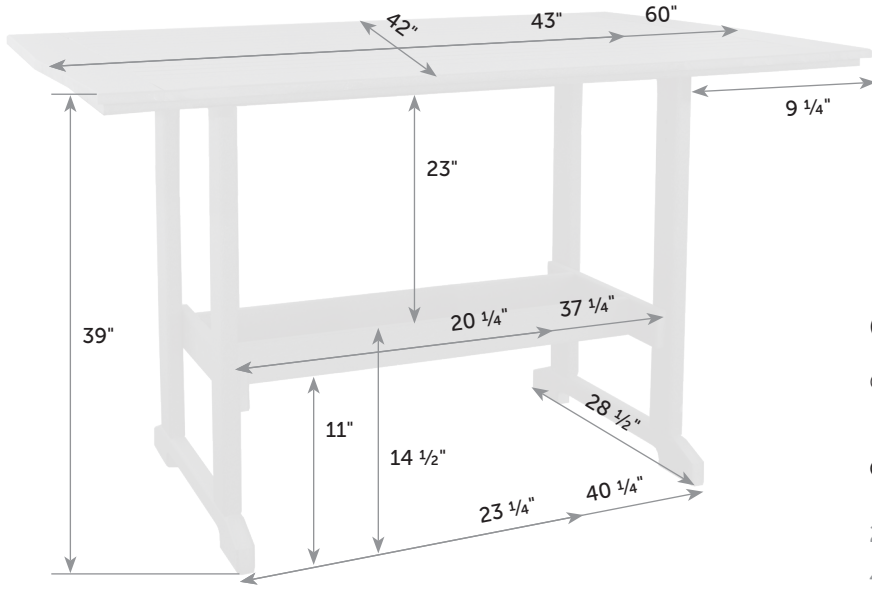

Great Bay Bar Table

Catalog Pg. 89

GR-Ta-Ba-42x43

GR-Ta-Ba-42x60

2 Boxes

2 Boxes

43" x 4" x 43" - 80 lb
22" x 6" x 45" - 20 lb

43" x 4" x 60" - 90 lb
22" x 6" x 45" - 25 lb

Item #	W x L	Lb.	Zones	2	3	4	5	6	7	8
GR-Ta-Ba-42x43	42" x 43"	115		263.00	265.00	267.00	270.00	277.00	285.00	293.00
GR-Ta-Ba-42x60	42" x 60"	125		293.00	295.00	297.00	300.00	307.00	315.00	323.00