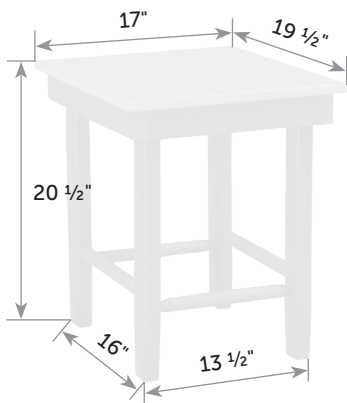

Box 16" x 16" x 23"

Item #	lbs	Zones	2	3	4	5	6	7	8
HI-TaS	15		33.00	37.00	39.00	42.00	47.00	53.00	59.00

Zinn's Mill Rocker

ZI-Ro *Catalog Pg. 65*

Box 22" x 6" x 45"

Item #	lbs	Zones	2	3	4	5	6	7	8
ZI-Ro	35		35.00	39.00	43.00	49.00	57.00	63.00	75.00