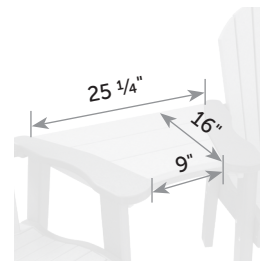

Cup Holder
CU

Catalog Pg. 81 6" x 6" x 6"

Great Bay Dining Chair

GR-Ch-Di Catalog Pg. 80

25" x 7" x 46"

Item #	lbs	Zones	2	3	4	5	6	7	8
GR-Ch-Di	40		56.00	60.00	63.00	70.00	77.00	83.00	93.00
CU	2		20.00	20.00	21.00	21.00	22.00	22.00	23.00
GR-At	5		24.00	25.00	26.00	27.00	27.00	28.00	28.00

Great Bay Table Attachment
GR-At

Catalog Pg. 81 22" x 6" x 22"

Table attaches easily with 4 thumb-screws.

Great Bay Swivel Dining Chair

GR-ChS-Di Catalog Pg. 80

Item #	lbs	Zones	2	3	4	5	6	7	8
GR-ChS-Di	55		465.00	469.00	479.00	489.00	515.00	525.00	539.00