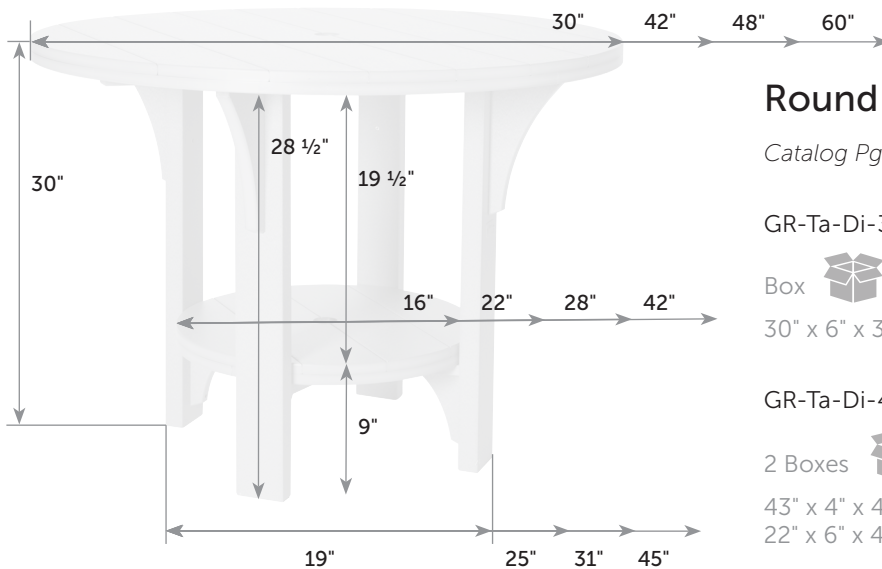

Round Dining Table

Catalog Pg. 81

GR-Ta-Di-30r

GR-Ta-Di-60r

Box 30" x 6" x 39" - 55 lb

Freight

GR-Ta-Di-42r

GR-Ta-Di-48r

2 Boxes 43" x 4" x 43" - 55 lb
22" x 6" x 45" - 25 lb

2 Boxes 48" x 4" x 48" - 70 lb
22" x 6" x 45" - 30 lb

Item #	W x L	Lb.	Zones	2	3	4	5	6	7	8
GR-Ta-Di-30r	30" x 30"	55		65.00	69.00	75.00	79.00	85.00	95.00	105.00
GR-Ta-Di-42r	42" x 42"	80		260.00	265.00	270.00	275.00	280.00	285.00	290.00
GR-Ta-Di-48r	48" x 48"	100		310.00	315.00	320.00	325.00	330.00	335.00	340.00
GR-Ta-Di-60r	60"x60"	170		700.00	750.00	850.00	950.00	1,025.00	1,100.00	1,175.00