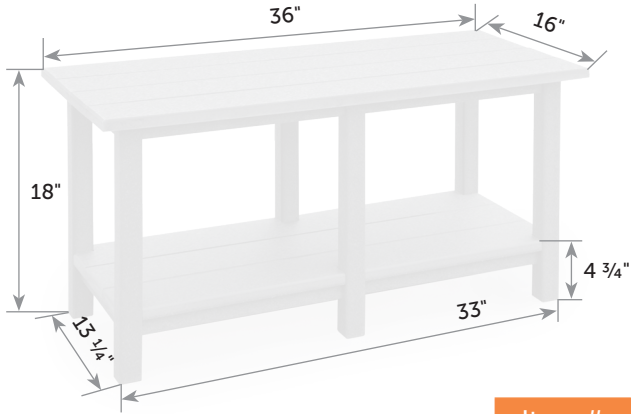

Avonlea Garden Coffee Table

AV-TaC *Catalog Pg. 61*

Box 17" x 19" x 37"

Item #	lbs	Zones	2	3	4	5	6	7	8
AV-TaC	30		45.00	49.00	55.00	59.00	69.00	79.00	89.00