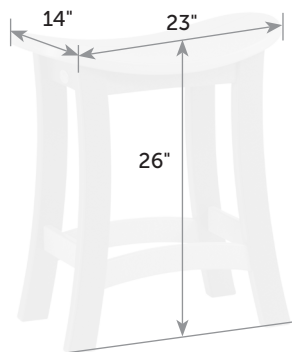

Item #	lbs	Zones	2	3	4	5	6	7	8
GR-St-Co	30		35.00	40.00	45.00	50.00	55.00	63.00	73.00

Great Bay Swivel Counter Stool

GR-StS-Co *Catalog Pg. 85, 97*

Box 
18" x 18" x 25"

Item #	lbs	Zones	2	3	4	5	6	7	8
GR-StS-Co	35		35.00	40.00	45.00	50.00	55.00	63.00	73.00