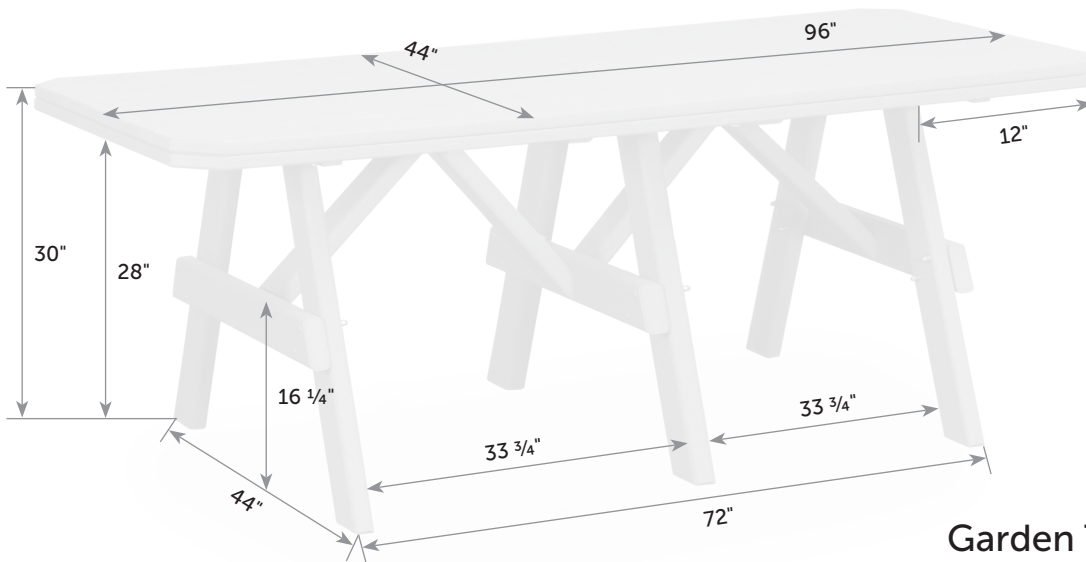

Garden Tables

Catalog Pg. 117

Freight

Item #	W x L	Lb.	Zones	2	3	4	5	6	7	8
GA-Ta-44x96	44" x 96"	160		590.00	590.00	600.00	600.00	625.00	630.00	680.00

Garden Benches with Backs

Catalog Pg. 117

Box

- GA-BeB-28 22" x 6" x 29"
- GA-BeB-42 22" x 6" x 43"
- GA-BeB-54 22" x 6" x 55"
- GA-BeB-66 22" x 6" x 67"