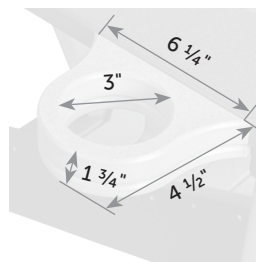

Cup Holder

CU

Catalog Pg. 39, 43, 51, 57, 81, 84, 88

Box
6" x 6" x 6"

Item #	lbs	Zones	2	3	4	5	6	7	8
CU	2		20.00	20.00	21.00	21.00	22.00	22.00	23.00