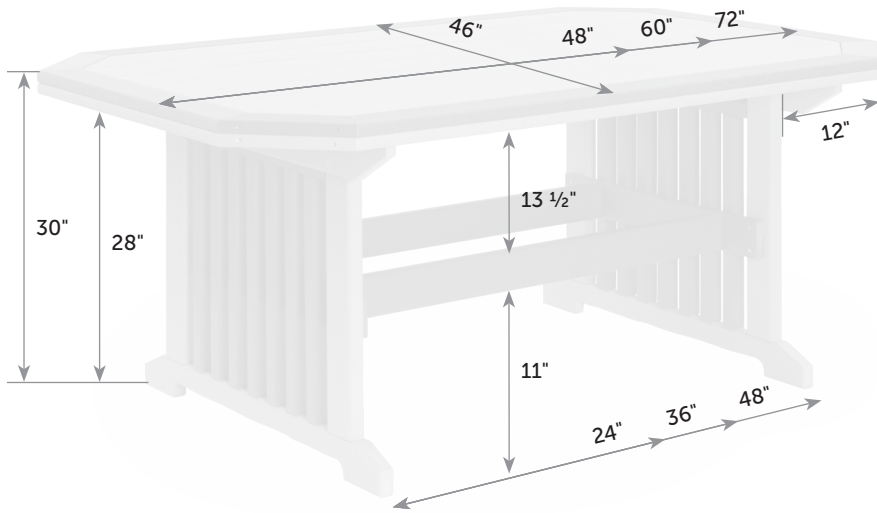

Mission Tables with Border

Catalog Pg. 113

MI-TaB-46x48

MI-TaB-46x60

MI-TaB-46x72

Box

48" x 8" x 48"

Freight

Item #	W x L	Lb.	Zones	2	3	4	5	6	7	8
MI-TaB-46x48	46" x 48"	135		245.00	245.00	248.00	251.00	258.00	264.00	272.00
MI-TaB-46x60	46" x 60"	145		525.00	535.00	545.00	545.00	555.00	555.00	565.00
MI-TaB-46x72	46" x 72"	155		525.00	535.00	545.00	545.00	555.00	555.00	565.00