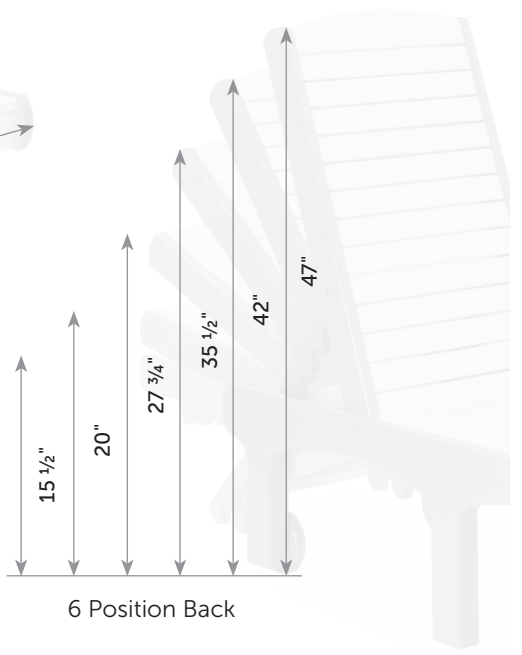

SunSurf Lounge

SU-Lo *Catalog Pg. 45*

Box 22" x 8" x 70"

Item #	lbs	Zones	2	3	4	5	6	7	8
SU-Lo	60		95.00	99.00	105.00	109.00	115.00	125.00	129.00

Seat Cushion for SunSurf Lounge

SU-Cu *Catalog Pg. 45*

Box 23" x 6" x 45"

Item #	lbs	Zones	2	3	4	5	6	7	8
SU-Cu	8		42.00	43.00	44.00	45.00	46.00	47.00	48.00