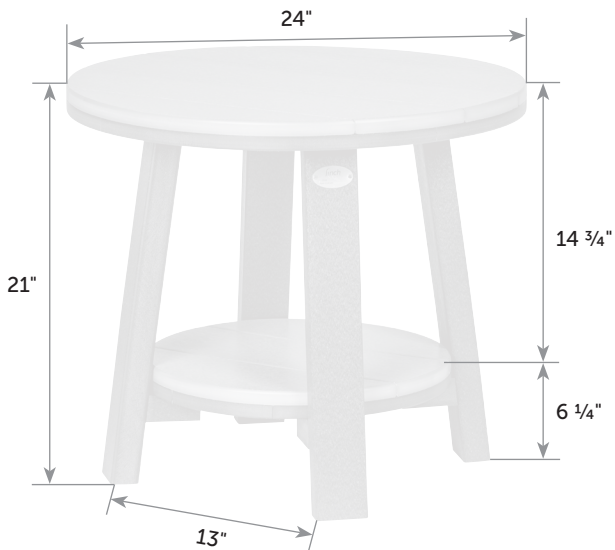

24" SeaAira Bistro Table

SE-TaB-Di *Catalog Pg. 39, 81*

Box
24" x 5" x 30"

Item #	lbs	Zones	2	3	4	5	6	7	8
SE-TaB-Di	40		43.00	45.00	47.00	50.00	54.00	60.00	69.00