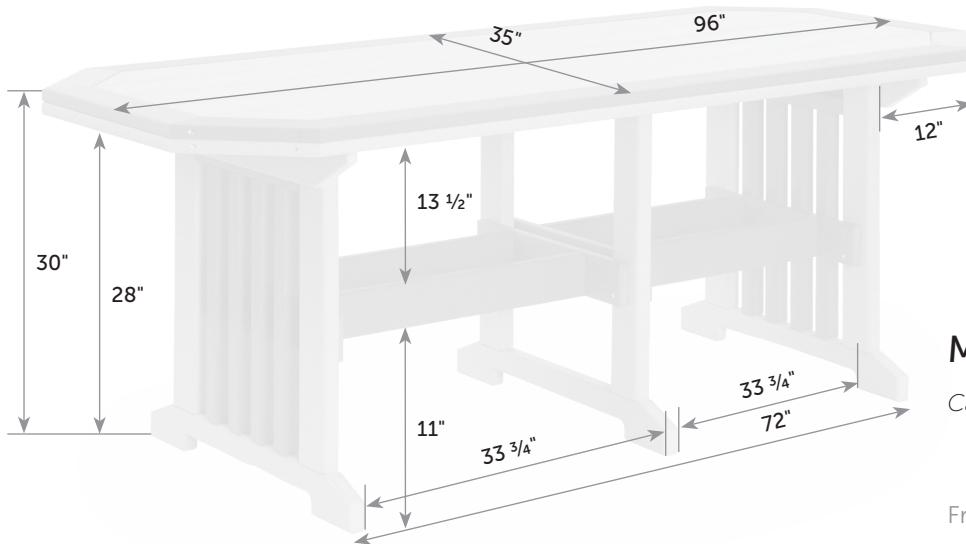

Mission Tables with Border

Catalog Pg. 113

MI-TaB-35x48

MI-TaB-35x60

MI-TaB-35x72

Box 
36" x 8" x 48"

Freight 

Item #	W x L	Lb.	Zones	2	3	4	5	6	7	8
MI-TaB-35x48	35" x 48"	115		238.00	239.00	242.00	245.00	253.00	259.00	265.00
MI-TaB-35x60	35" x 60"	125		525.00	535.00	545.00	545.00	555.00	555.00	565.00
MI-TaB-35x72	35" x 72"	135		525.00	535.00	545.00	545.00	555.00	555.00	565.00