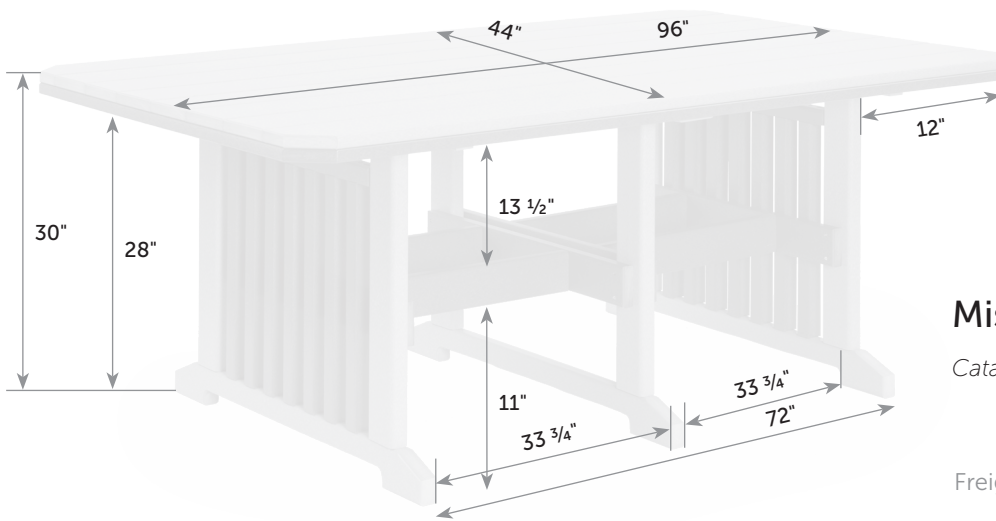

Mission Tables

Catalog Pg. 113

Freight

Item #	W x L	Lb.	Zones	2	3	4	5	6	7	8
MI-Ta-44x96	44" x 96"	165		650.00	650.00	660.00	660.00	790.00	690.00	740.00