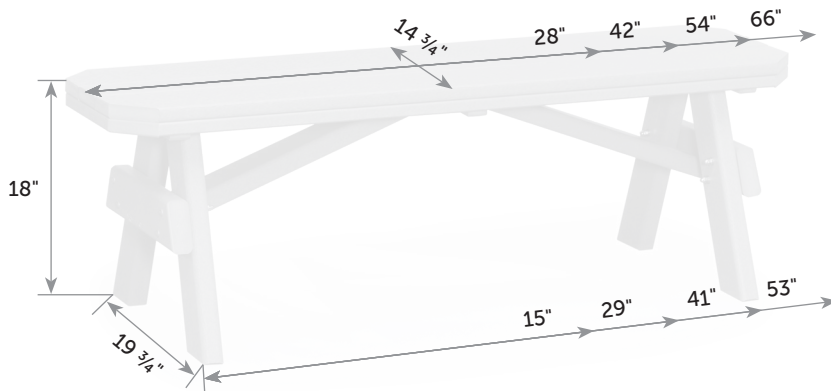

Item #	L	Lb.	Zones	2	3	4	5	6	7	8
GA-BeB-28	28"	45		37.00	43.00	49.00	59.00	63.00	70.00	79.00
GA-BeB-42	42"	60		75.00	79.00	83.00	95.00	99.00	109.00	123.00
GA-BeB-54	54"	70		77.00	83.00	89.00	97.00	105.00	115.00	129.00
GA-BeB-66	66"	80		93.00	95.00	99.00	107.00	115.00	125.00	139.00