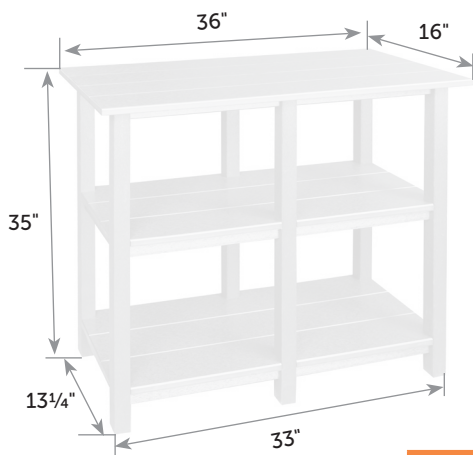

Avonlea Garden Buffet Table

AV-TaB *Catalog Pg. 61*

Box 36" x 17" x 36"

Item #	lbs	Zones	2	3	4	5	6	7	8
AV-TaB	45		199.00	225.00	235.00	252.00	269.00	289.00	309.00