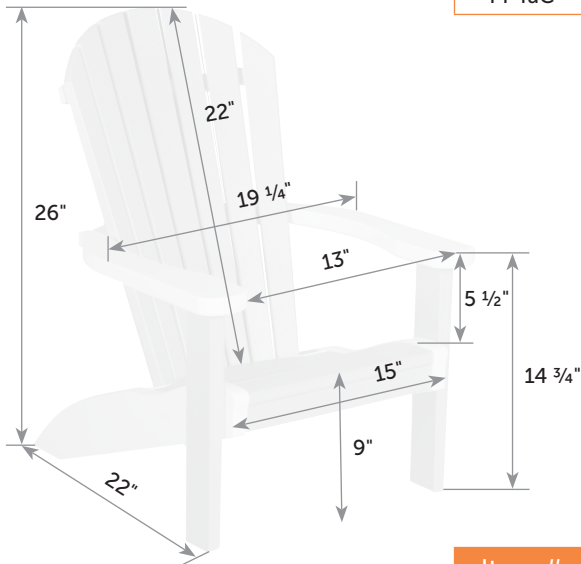

SeaAira Child's Chair

SE-ChC *Catalog Pg. 121*

Box 16" x 7" x 27"

Item #	lbs	Zones	2	3	4	5	6	7	8
SE-ChC	15		34.00	35.00	36.00	37.00	38.00	41.00	45.00

SeaAira Child's Rocker

SE-RoC *Catalog Pg. 121*

Box 16" x 7" x 27"