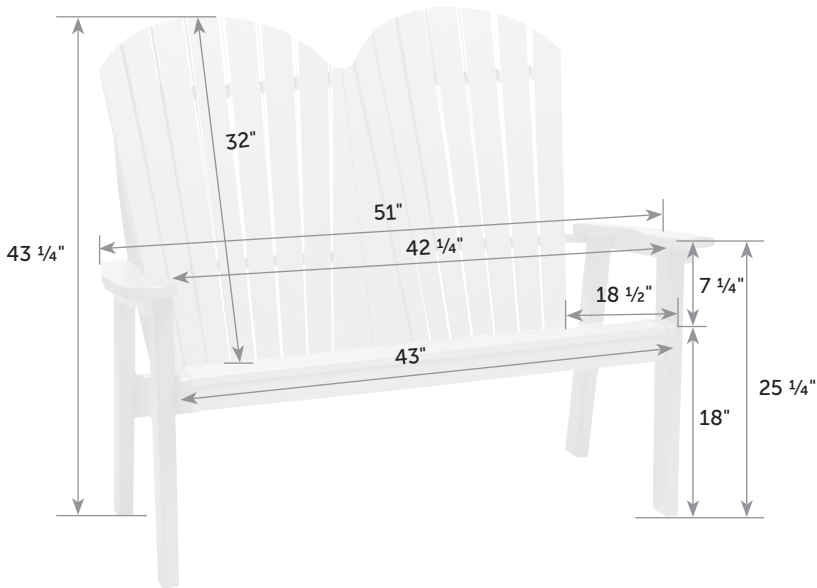

SE-CuC

Catalog Pg. 39

Box

22" x 6" x 45"

Item #	lbs	Zones	2	3	4	5	6	7	8
SE-CuC	8		42.00	43.00	44.00	45.00	46.00	47.00	48.00

Seat Cushion for SeaAira Lounge Chair

SE-CuL *Catalog Pg. 38*

Box 
22" x 6" x 45"

Item #	lbs	Zones	2	3	4	5	6	7	8
SE-CuL	8		42.00	43.00	44.00	45.00	46.00	47.00	48.00

Neck Pillows

PI-Ne *Catalog Pg. 39*

Box 
6" x 6" x 14"

Item #	lbs	Zones	2	3	4	5	6	7	8
PI-Ne	1		22.00	22.00	23.00	23.00	24.00	24.00	25.00

SeaAira Adirondack Bench

SE-Be *Catalog Pg. 43*

2 Boxes 30" 43 1/4" H
 48" x 4" x 38" - 40 lb
 22" x 6" x 45" - 30 lb

Item #	lbs	Zones	2	3	4	5	6	7	8
SE-Be	70		204.00	212.00	216.00	227.00	239.00	249.00	265.00