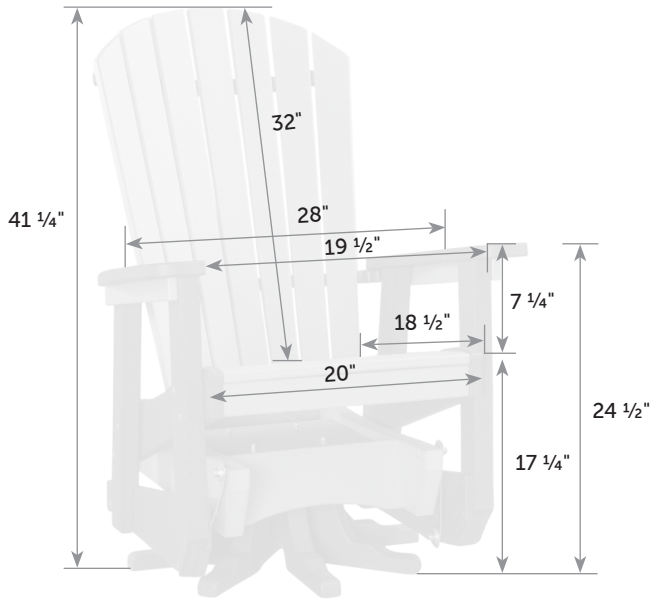

SeaAira Adirondack Bench

SE-Be *Catalog Pg. 43*

2 Boxes 30" 43 1/4" H
 48" x 4" x 38" - 40 lb
 22" x 6" x 45" - 30 lb

Item #	lbs	Zones	2	3	4	5	6	7	8
SE-Be	70		204.00	212.00	216.00	227.00	239.00	249.00	265.00

SeaAira Adirondack Glider

SE-Gl *Catalog Pg. 43*

2 Boxes 31 1/2" 41" H
 25" x 7" x 46" - 45 lb
 26" x 10" x 21" - 15 lb

Item #	lbs	Zones	2	3	4	5	6	7	8
SE-Gl	60		79.00	85.00	89.00	99.00	115.00	125.00	139.00

SeaAira Adirondack Swivel Glider

SE-GIS *Catalog Pg. 43*

2 Boxes

25" x 7" x 46" - 45 lb
26" x 10" x 23" - 35 lb

Item #	lbs	Zones	2	3	4	5	6	7	8
SE-GIS	80		99.00	103.00	107.00	117.00	129.00	139.00	153.00

SeaAira Counter Height Glider