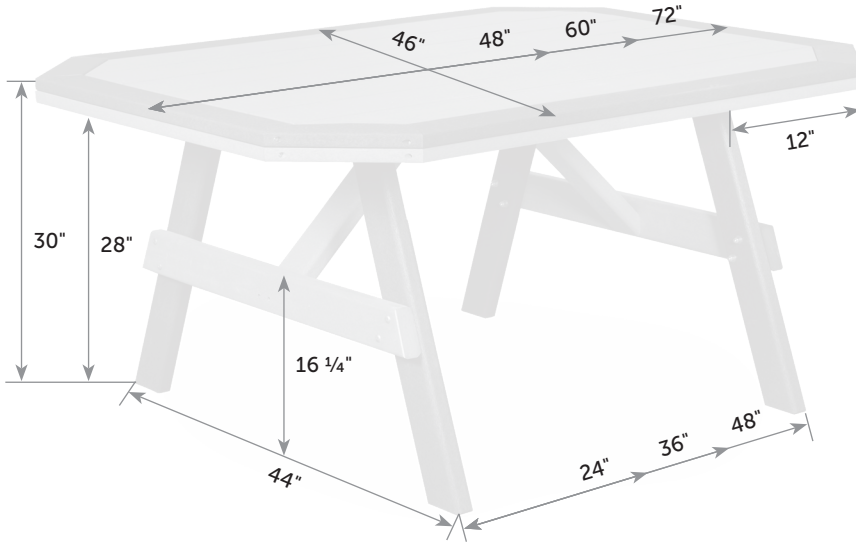

Garden Tables with Border

Catalog Pg. 117

GA-TaB-46x48

Box 48" x 8" x 48"

GA-TaB-46x60

GA-TaB-46x72

Freight

Item #	W x L	Lb.	Zones	2	3	4	5	6	7	8
GA-TaB-46x48	46" x 48"	130		245.00	245.00	248.00	251.00	258.00	264.00	272.00
GA-TaB-46x60	46" x 60"	140		525.00	535.00	545.00	545.00	555.00	555.00	565.00
GA-TaB-46x72	46" x 72"	150		525.00	535.00	545.00	545.00	555.00	555.00	565.00