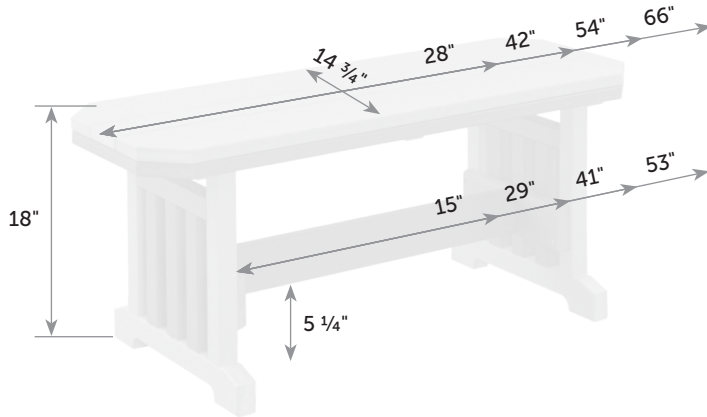

Item #	L	Lb.	Zones	2	3	4	5	6	7	8
MI-BeB-28	28"	45		37.00	43.00	49.00	59.00	63.00	70.00	79.00
MI-BeB-42	42"	60		75.00	79.00	83.00	95.00	99.00	109.00	123.00
MI-BeB-54	54"	70		77.00	83.00	89.00	97.00	105.00	115.00	129.00
MI-BeB-66	66"	80		93.00	95.00	99.00	107.00	115.00	125.00	139.00