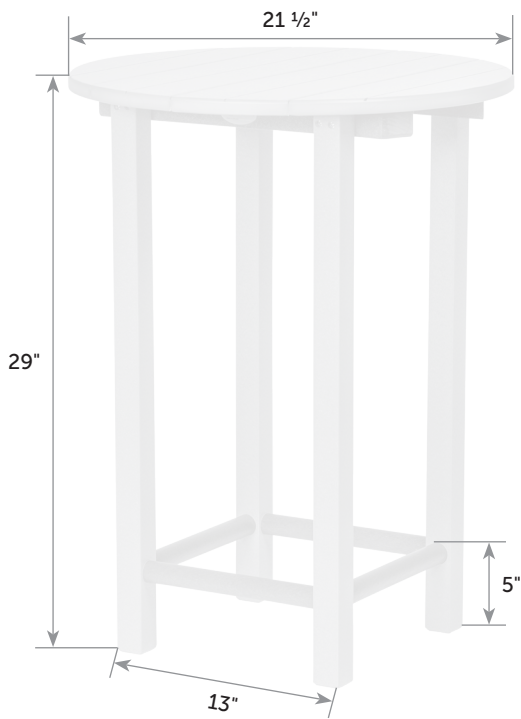

21" SeaAira Side Counter Table

SE-TaS-Co *Catalog Pg. 85*

Box 
22" x 6" x 28"

Item #	lbs	Zones	2	3	4	5	6	7	8
SE-TaS-Co	14		29.00	31.00	34.00	37.00	43.00	47.00	53.00

21" SeaAira Side Bar Table

SE-TaS-Ba *Catalog Pg. 89*