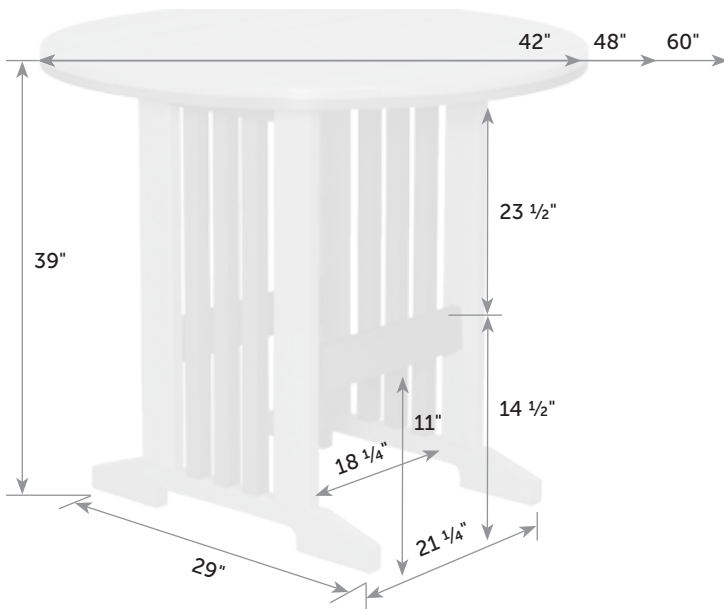

Item #	lbs	Zones	2	3	4	5	6	7	8
KE-ChA-Ba	40		275.00	275.00	285.00	295.00	325.00	340.00	400.00

Keystone Swivel Bar Chair

KE-ChS-Ba *Catalog Pg. 99*

Freight

Item #	lbs	Zones	2	3	4	5	6	7	8
KE-ChS-Ba	55		275.00	275.00	285.00	295.00	325.00	340.00	400.00