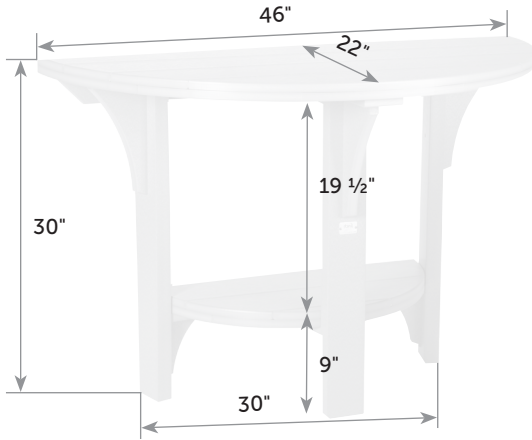

GR-Ta-Di-60r

Box 30" x 6" x 39" - 55 lb

Freight

GR-Ta-Di-42r

GR-Ta-Di-48r

2 Boxes 43" x 4" x 43" - 55 lb
22" x 6" x 45" - 25 lb

2 Boxes 48" x 4" x 48" - 70 lb
22" x 6" x 45" - 30 lb

Item #	W x L	Lb.	Zones	2	3	4	5	6	7	8
GR-Ta-Di-30r	30" x 30"	55		65.00	69.00	75.00	79.00	85.00	95.00	105.00
GR-Ta-Di-42r	42" x 42"	80		260.00	265.00	270.00	275.00	280.00	285.00	290.00
GR-Ta-Di-48r	48" x 48"	100		310.00	315.00	320.00	325.00	330.00	335.00	340.00
GR-Ta-Di-60r	60"x60"	170		700.00	750.00	850.00	950.00	1,025.00	1,100.00	1,175.00