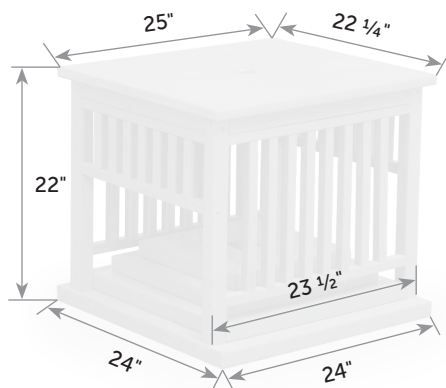

MI-TaC *Catalog Pg. 50*

Box

23" x 19" x 37"

Item #	lbs	Zones	2	3	4	5	6	7	8
MI-TaC	60		69.00	75.00	78.00	84.00	91.00	97.00	106.00

Mission Side Table

MI-TaS *Catalog Pg. 50*

Box 
23" x 6" x 23"

Item #	lbs	Zones	2	3	4	5	6	7	8
MI-TaS	35		35.00	37.00	39.00	42.00	47.00	52.00	60.00