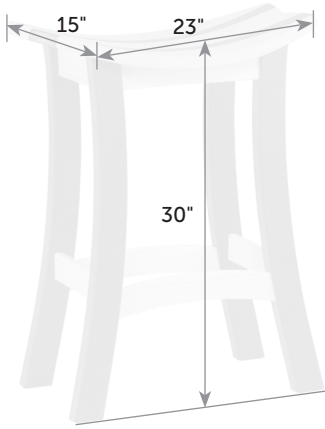

Surfboard Stools

Catalog Pg. 107

WA-Su-Co

Box
24" x 15" x 26"

WA-Su-Ba

Box
24" x 15" x 30"

Item #	Lb.	Zones	2	3	4	5	6	7	8
WA-Su-Co	20		28.00	33.00	38.00	43.00	48.00	55.00	63.00
WA-Su-Ba	22		28.00	33.00	38.00	43.00	48.00	55.00	63.00