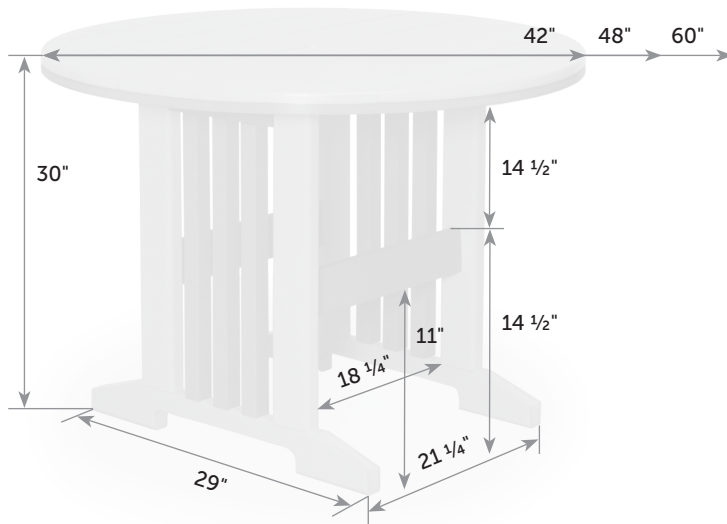

Keystone Round Dining Table

Catalog Pg. 93

KE-Ta-Di-42r

2 Boxes

43" x 4" x 43" - 60 lb
34" x 4" x 34" - 30 lb

KE-Ta-Di-48r

2 Boxes

48" x 4" x 48" - 80 lb
34" x 4" x 34" - 25 lb

KE-Ta-Di-60r

Freight

Item #	W x L	Lb.	Zones	2	3	4	5	6	7	8
KE-Ta-Di-42r	42" x 42"	85		230.00	235.00	240.00	245.00	250.00	255.00	260.00
KE-Ta-Di-48r	48" x 48"	105		260.00	265.00	270.00	275.00	280.00	285.00	290.00
KE-Ta-Di-60r	60" x 60"	175		800.00	875.00	950.00	1,025.00	1,100.00	1,175.00	1,275.00