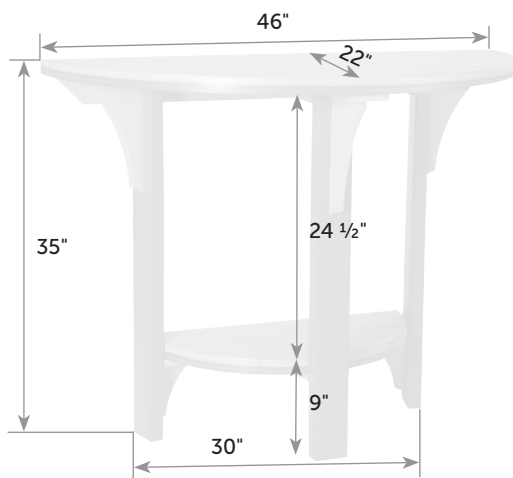

Box 30" x 6" x 39" - 57 lb

Freight

GR-Ta-Co-42r

GR-Ta-Co-48r

2 Boxes 43" x 6" x 43" - 57 lb
22" x 6" x 45" - 25 lb

2 Boxes 48" x 6" x 48" - 73 lb
22" x 6" x 45" - 30 lb

Item #	W x L	Lb.	Zones	2	3	4	5	6	7	8
GR-Ta-Co-30r	30" x 30"	57		65.00	69.00	75.00	79.00	85.00	95.00	105.00
GR-Ta-Co-42r	42" x 42"	83		260.00	265.00	270.00	275.00	280.00	285.00	290.00
GR-Ta-Co-48r	48" x 48"	103		310.00	315.00	320.00	325.00	330.00	335.00	340.00
GR-Ta-Co-60r	60" x 60"	173		700.00	750.00	850.00	950.00	1,025.00	1,100.00	1,175.00