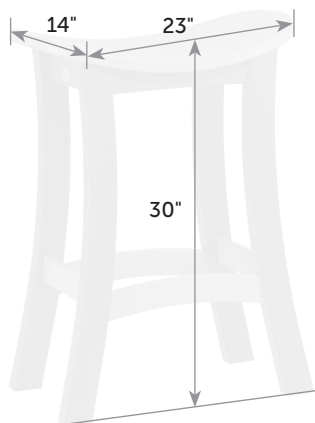

Saddle Stools

GR-Sa-Ba *Catalog Pg. 85, 89*

Box
24" x 15" x 30"

Item #	Lb.	Zones	2	3	4	5	6	7	8
GR-Sa-Ba	22		28.00	33.00	38.00	43.00	48.00	55.00	63.00