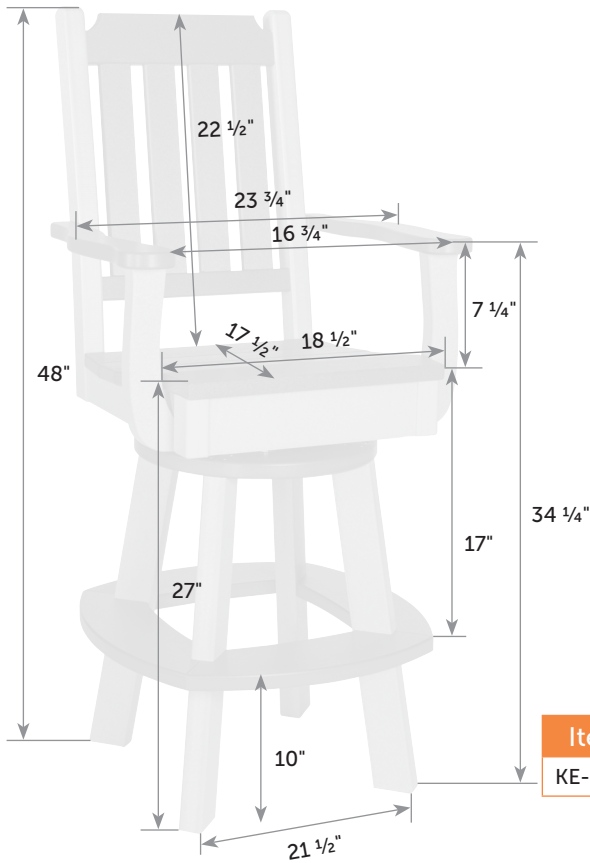

Keystone Swivel Bar Chair

KE-ChS-Ba *Catalog Pg. 99*

Freight

Item #	lbs	Zones	2	3	4	5	6	7	8
KE-ChS-Ba	55		275.00	275.00	285.00	295.00	325.00	340.00	400.00