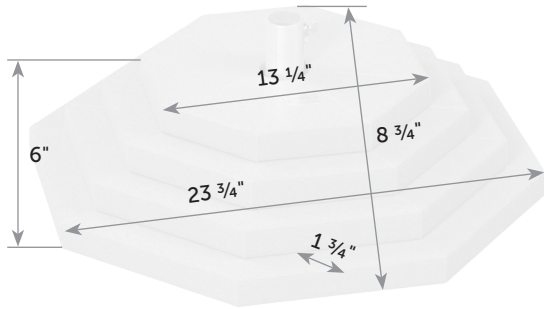

Poly Umbrella Base

UM-Ba *Catalog Pg. 125*

Box 25" x 6" x 25"

Item #	lbs	Zones	2	3	4	5	6	7	8
UM-Ba	40		27.00	29.00	33.00	37.00	45.00	49.00	55.00