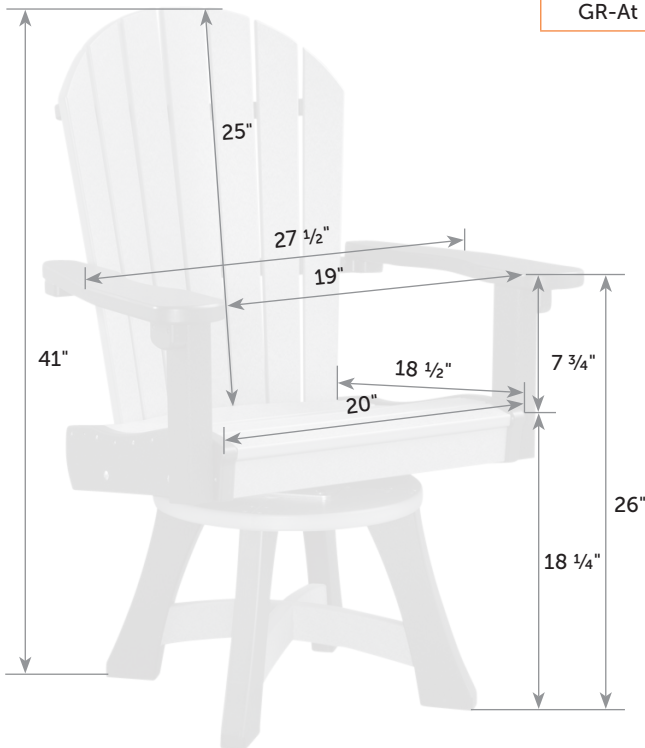

Cup Holder
CU

Catalog Pg. 81 6" x 6" x 6"

Great Bay Dining Chair

GR-Ch-Di Catalog Pg. 80

25" x 7" x 46"

Item #	lbs	Zones	2	3	4	5	6	7	8
GR-Ch-Di	40		56.00	60.00	63.00	70.00	77.00	83.00	93.00
CU	2		20.00	20.00	21.00	21.00	22.00	22.00	23.00
GR-At	5		24.00	25.00	26.00	27.00	27.00	28.00	28.00

Great Bay Table Attachment
GR-At

Catalog Pg. 81 22" x 6" x 22"

Table attaches easily with 4 thumb-screws.

Great Bay Swivel Dining Chair

GR-ChS-Di Catalog Pg. 80

Item #	lbs	Zones	2	3	4	5	6	7	8
GR-ChS-Di	55		465.00	469.00	479.00	489.00	515.00	525.00	539.00