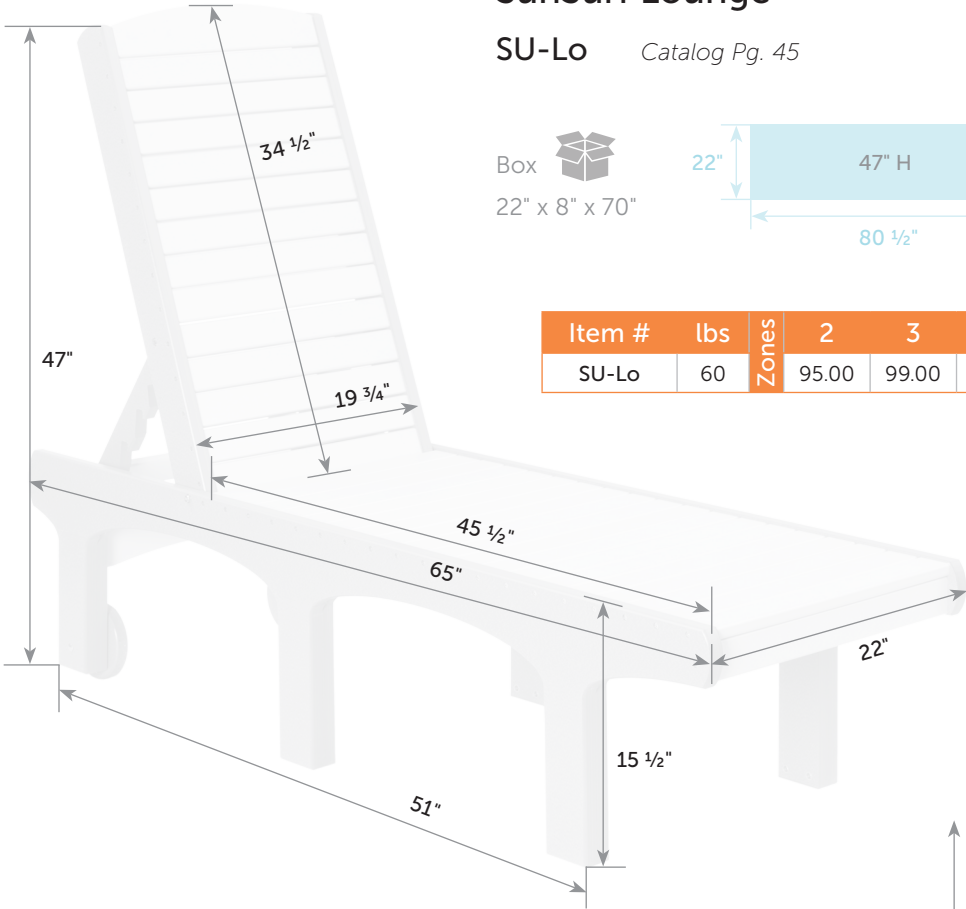

SunSurf Lounge

SU-Lo *Catalog Pg. 45*

Box 22" x 8" x 70"

Item #	lbs	Zones	2	3	4	5	6	7	8
SU-Lo	60		95.00	99.00	105.00	109.00	115.00	125.00	129.00