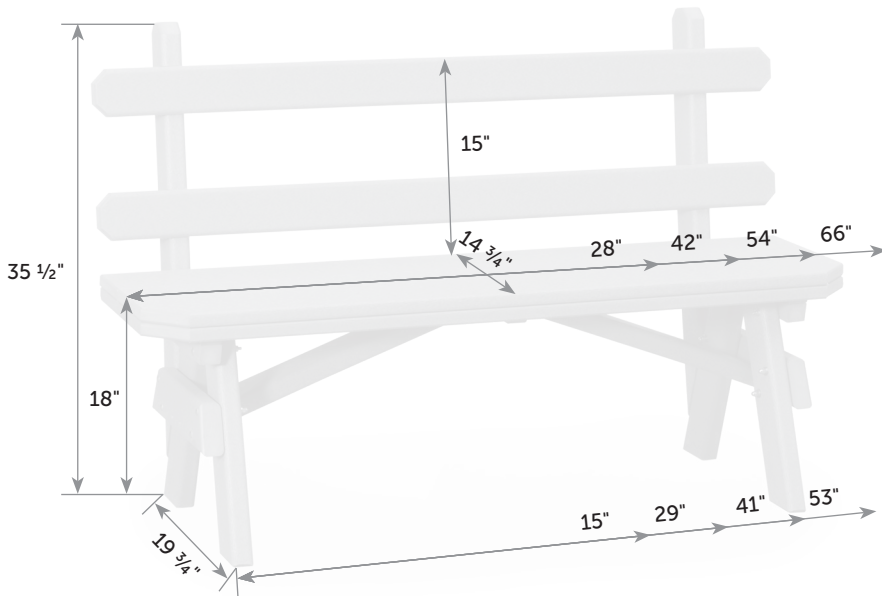

Garden Benches with Backs

Catalog Pg. 117

Box

- GA-BeB-28 22" x 6" x 29"
- GA-BeB-42 22" x 6" x 43"
- GA-BeB-54 22" x 6" x 55"
- GA-BeB-66 22" x 6" x 67"

Item #	L	Lb.	Zones	2	3	4	5	6	7	8
GA-BeB-28	28"	45		37.00	43.00	49.00	59.00	63.00	70.00	79.00
GA-BeB-42	42"	60		75.00	79.00	83.00	95.00	99.00	109.00	123.00
GA-BeB-54	54"	70		77.00	83.00	89.00	97.00	105.00	115.00	129.00
GA-BeB-66	66"	80		93.00	95.00	99.00	107.00	115.00	125.00	139.00