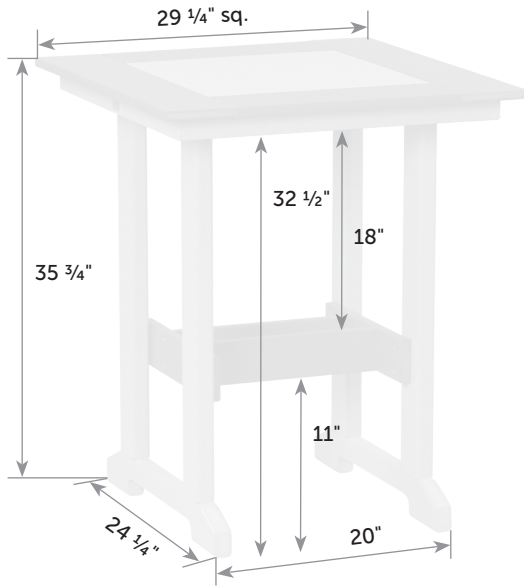

29" Square Counter Table

GR-Ta-Co-29x29 *Catalog Pg. 85*

Box
30" x 6" x 39"

Item #	lbs	Zones	2	3	4	5	6	7	8
GR-Ta-Co-29x29	65		65.00	69.00	75.00	79.00	85.00	95.00	105.00