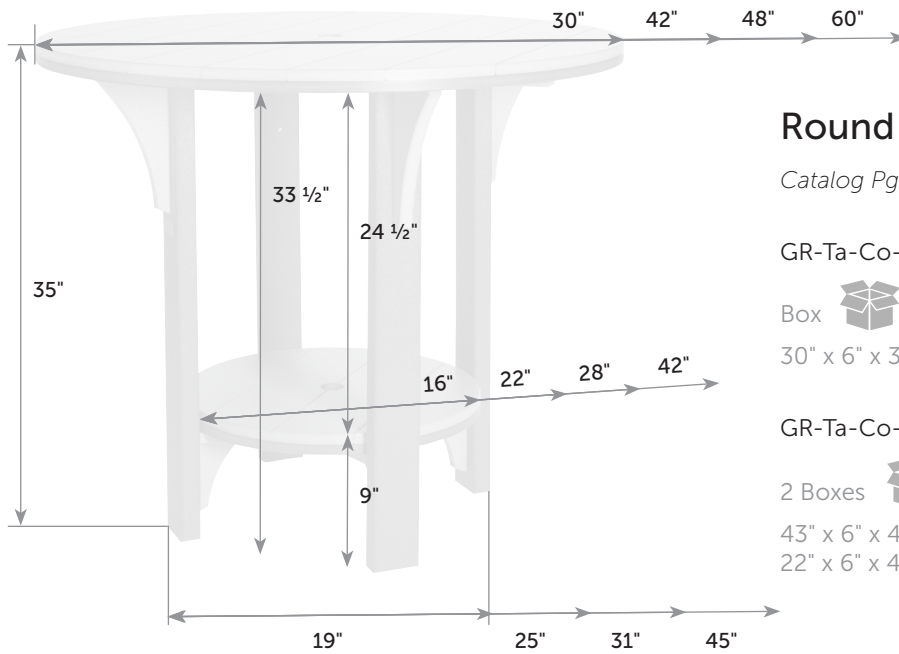

Round Counter Table

Catalog Pg. 85

GR-Ta-Co-30r

GR-Ta-Co-60r

Box 30" x 6" x 39" - 57 lb

Freight

GR-Ta-Co-42r

GR-Ta-Co-48r

2 Boxes 43" x 6" x 43" - 57 lb
22" x 6" x 45" - 25 lb

2 Boxes 48" x 6" x 48" - 73 lb
22" x 6" x 45" - 30 lb

Item #	W x L	Lb.	Zones	2	3	4	5	6	7	8
GR-Ta-Co-30r	30" x 30"	57		65.00	69.00	75.00	79.00	85.00	95.00	105.00
GR-Ta-Co-42r	42" x 42"	83		260.00	265.00	270.00	275.00	280.00	285.00	290.00
GR-Ta-Co-48r	48" x 48"	103		310.00	315.00	320.00	325.00	330.00	335.00	340.00
GR-Ta-Co-60r	60" x 60"	173		700.00	750.00	850.00	950.00	1,025.00	1,100.00	1,175.00