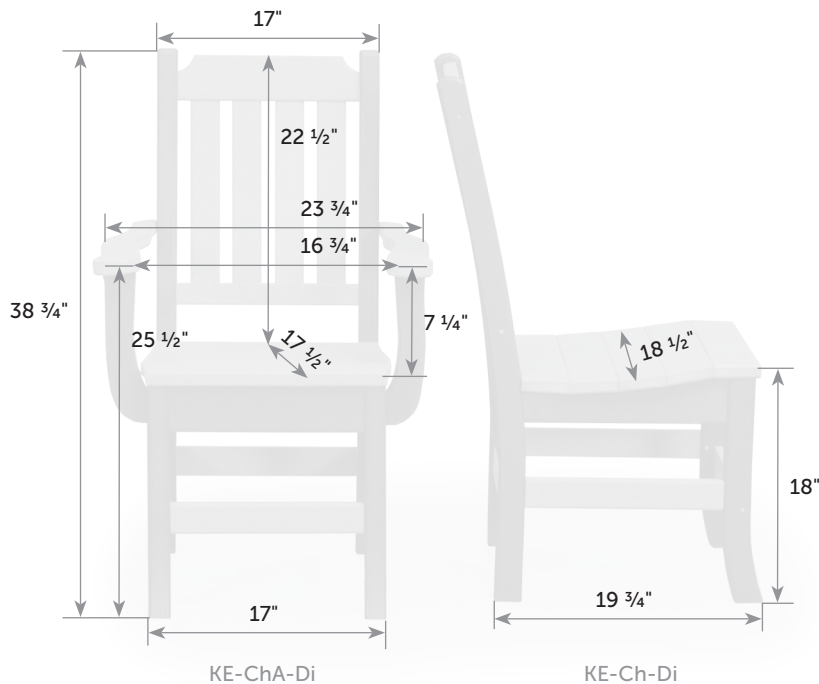

Keystone Dining Chair

KE-Ch-Di

Catalog Pg. 93

Box

24" x 27" x 40"

Item #	lbs	Zones	2	3	4	5	6	7	8
KE-Ch-Di	25		229.00	229.00	229.00	246.00	277.00	277.00	332.00
KE-ChA-Di	30		229.00	229.00	229.00	246.00	277.00	277.00	332.00