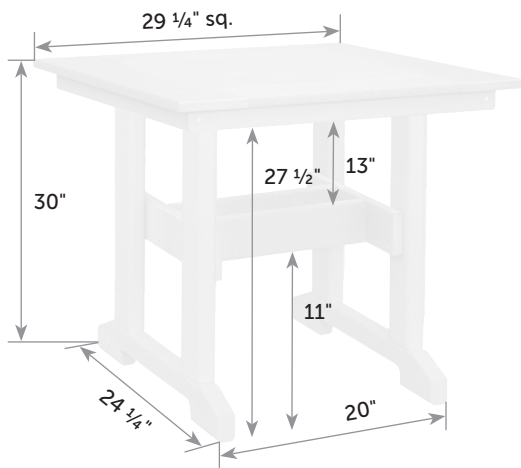

29" Square Dining Table

GR-Ta-Di-29x29 *Catalog Pg. 81*

Box
30" x 6" x 39"

Item #	lbs	Zones	2	3	4	5	6	7	8
GR-Ta-Di-29x29	65		65.00	69.00	75.00	79.00	85.00	95.00	105.00