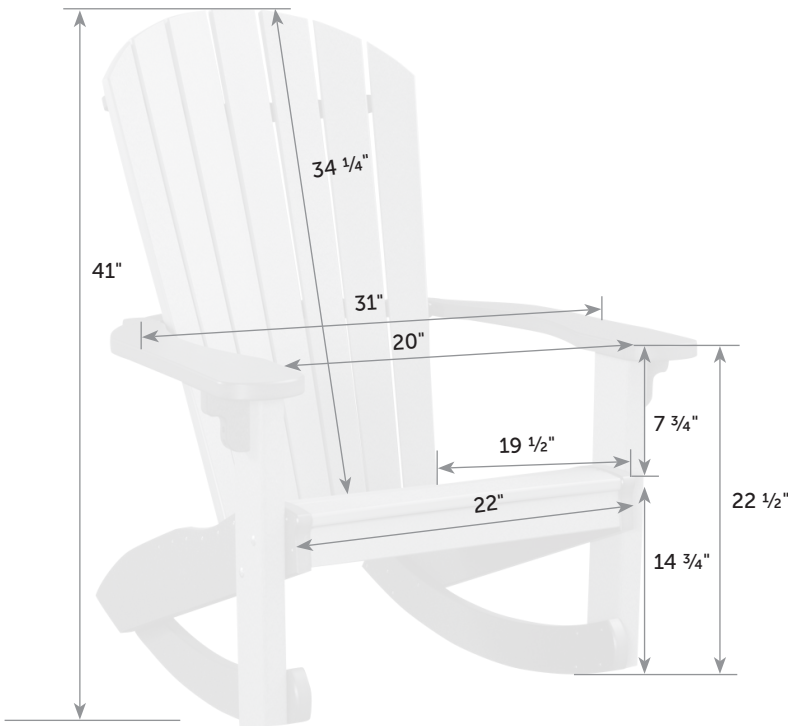

SeaAira Adirondack Rocker

SE-Ro *Catalog Pg. 39*

Box 25" x 7" x 46"

Item #	lbs	Zones	2	3	4	5	6	7	8
SE-Ro	45		59.00	64.00	68.00	74.00	81.00	87.00	95.00