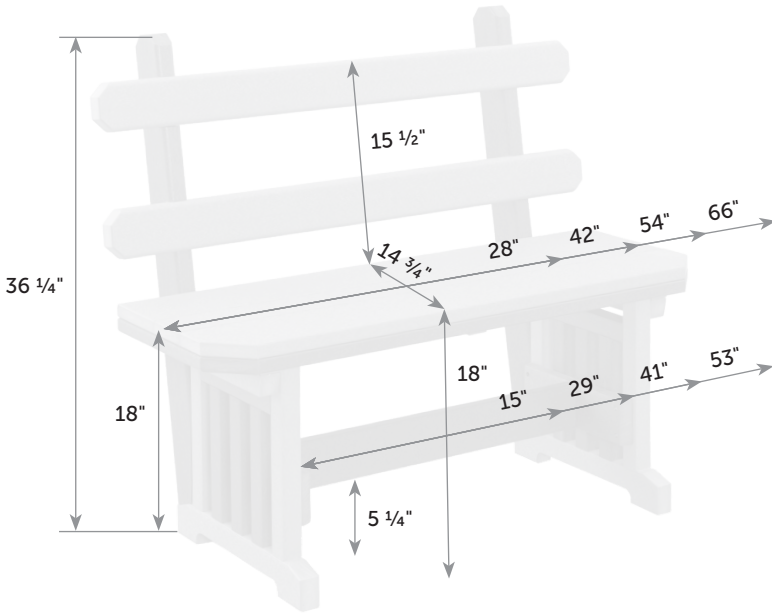

Mission Benches with Backs

Catalog Pg. 113

- MI-BeB-28 22" x 6" x 29"
- MI-BeB-42 22" x 6" x 43"
- MI-BeB-54 22" x 6" x 55"
- MI-BeB-66 22" x 6" x 67"

Item #	L	Lb.	Zones	2	3	4	5	6	7	8
MI-BeB-28	28"	45		37.00	43.00	49.00	59.00	63.00	70.00	79.00
MI-BeB-42	42"	60		75.00	79.00	83.00	95.00	99.00	109.00	123.00
MI-BeB-54	54"	70		77.00	83.00	89.00	97.00	105.00	115.00	129.00
MI-BeB-66	66"	80		93.00	95.00	99.00	107.00	115.00	125.00	139.00