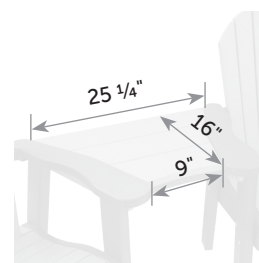

Cup Holder CU

Catalog Pg. 89

Box 6"x6"x6"

Great Bay Bar Chair

GR-Ch-Ba Catalog Pg. 88

Box 25" x 11" x 43"

Item #	lbs	Zones	2	3	4	5	6	7	8
GR-Ch-Ba	50		63.00	67.00	70.00	75.00	83.00	90.00	99.00
CU	2		20.00	20.00	21.00	21.00	22.00	22.00	23.00
GR-At	10		24.00	25.00	26.00	27.00	27.00	28.00	28.00