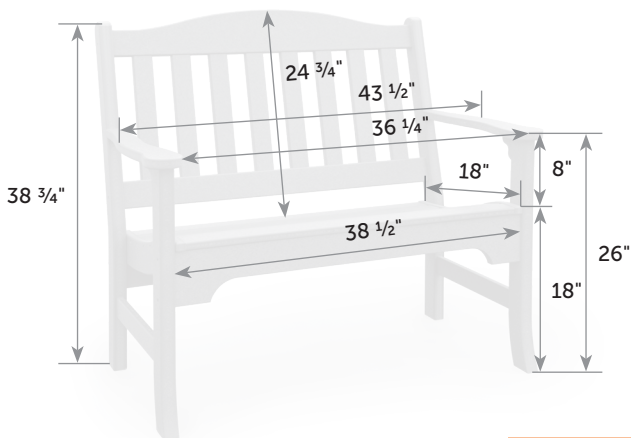

Choice of 5" or 7" seat cushions

Pillow

Catalog Pg. 51, 57

PI-13x13 23" x 6" x 23"

PI-18x18 23" x 6" x 23"

Item #	W x L	Lb.	Zones	2	3	4	5	6	7	8
PI-13x13	13" x 13"	1		24.00	25.00	26.00	26.00	27.00	27.00	28.00
PI-18x18	18" x 18"	1		24.00	25.00	26.00	26.00	27.00	27.00	28.00

Cylinder Cushions

PI-Cy Catalog Pg. 51, 57

8" x 8" x 20"

Item #	lbs	Zones	2	3	4	5	6	7	8
PI-Cy	1		22.00	23.00	24.00	24.00	25.00	25.00	26.00

Avonlea Garden Chair

AV-Ch *Catalog Pg. 61*

Item #	lbs	Zones	2	3	4	5	6	7	8
AV-Ch	35		52.00	55.00	59.00	67.00	73.00	79.00	87.00

Avonlea Garden Bench

AV-Be *Catalog Pg. 61*

Item #	lbs	Zones	2	3	4	5	6	7	8
AV-Be	55		69.00	75.00	79.00	85.00	90.00	97.00	105.00

72" Avonlea Garden Bench

AV-Be-72 *Catalog Pg. 61*

Item #	lbs	Zones	2	3	4	5	6	7	8
AV-Be-72	110		669.00	669.00	669.00	779.00	779.00	699.00	699.00