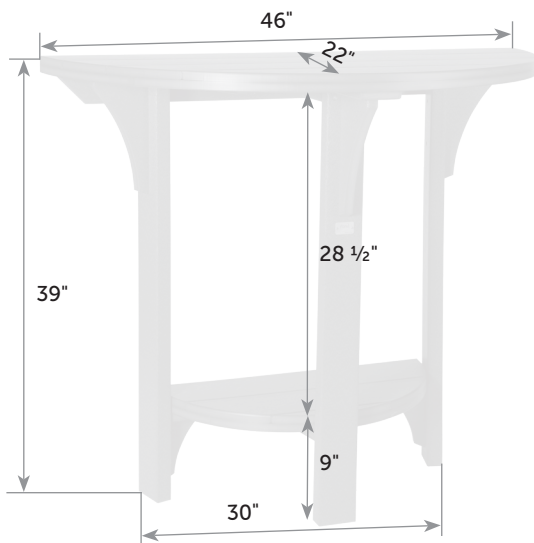

46" 1/2 Round Bar Table

GR-Ta-Ba-46hr *Catalog Pg. 89, 99*

Box 25" x 7" x 46"

Item #	lbs	Zones	2	3	4	5	6	7	8
GR-Ta-Ba-46hr	60		65.00	69.00	75.00	79.00	85.00	95.00	105.00