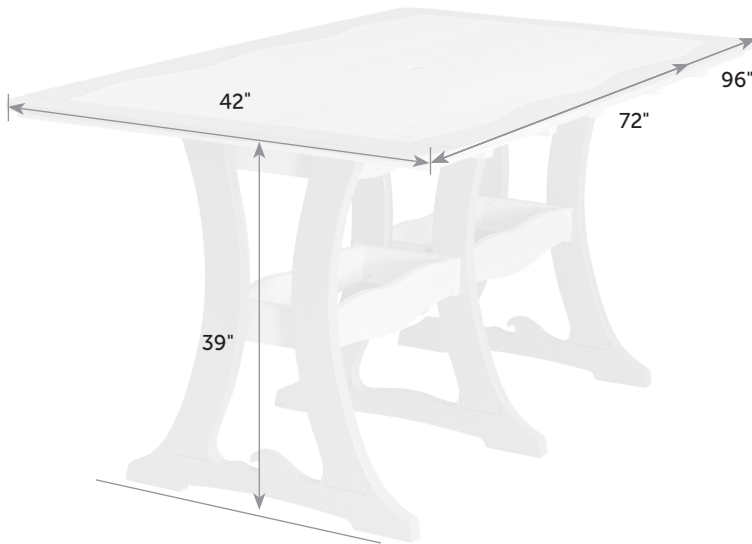

Wave Bar Tables & Surfboard Bar Tables

Catalog Pg. 105, 107

WA-Ta-Ba-42x72
WA-Ta-Ba-42x96
WA-TaS-Ba-42x72
WA-TaS-Ba-42x96

Freight

Item #	W x L	Lb.	Zones	2	3	4	5	6	7	8
WA-Ta-Ba-42x72	42" x 72"	195		565.00	565.00	570.00	570.00	580.00	590.00	615.00
WA-Ta-Ba-42x96	42" x 96"	220		665.00	665.00	670.00	670.00	695.00	705.00	735.00
WA-TaS-Ba-42x72	42" x 72"	195		565.00	565.00	570.00	570.00	580.00	590.00	615.00
WA-TaS-Ba-42x96	42" x 96"	220		665.00	665.00	670.00	670.00	695.00	705.00	735.00