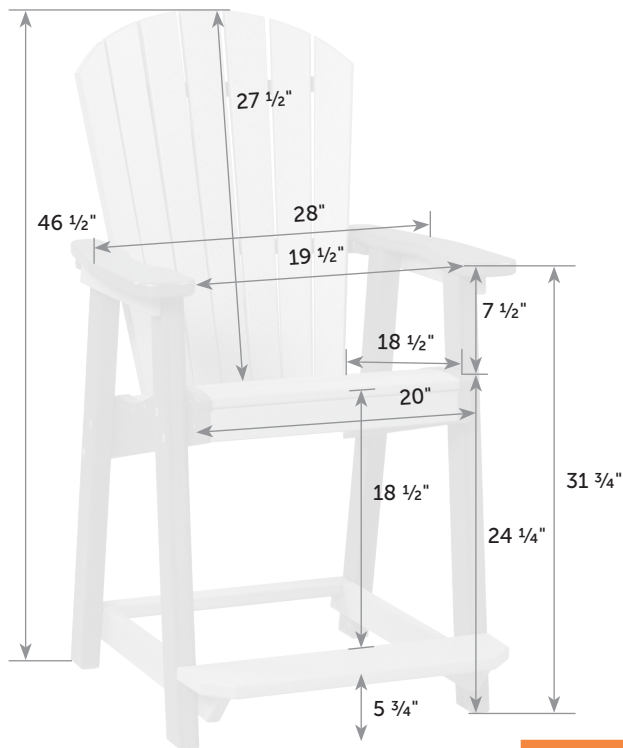

Cup Holder
CU