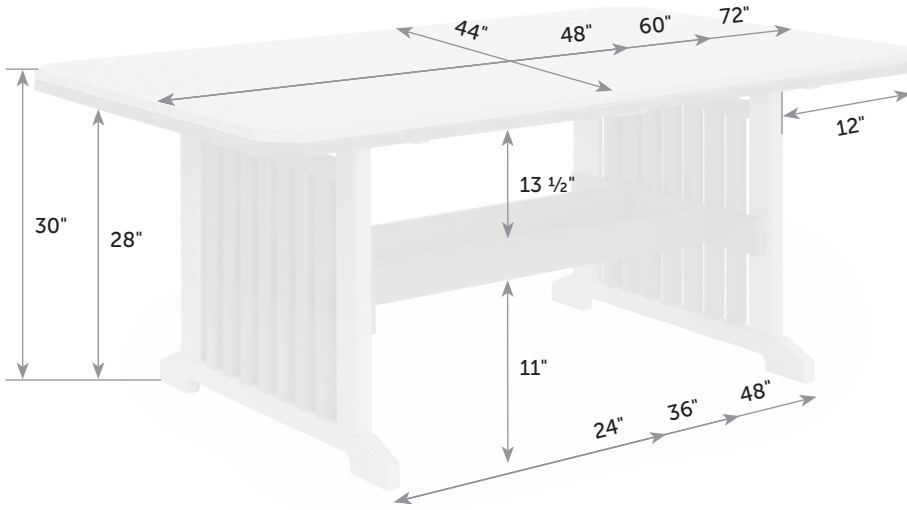

Mission Tables

Catalog Pg. 113

MI-Ta-44x48

MI-Ta-44x60

MI-Ta-44x72

Box

48" x 8" x 48"

Freight

Item #	W x L	Lb.	Zones	2	3	4	5	6	7	8
MI-Ta-44x48	44" x 48"	115		245.00	245.00	248.00	251.00	258.00	264.00	272.00
MI-Ta-44x60	44" x 60"	125		525.00	535.00	545.00	545.00	555.00	555.00	565.00
MI-Ta-44x72	44" x 72"	135		525.00	535.00	545.00	545.00	555.00	555.00	565.00