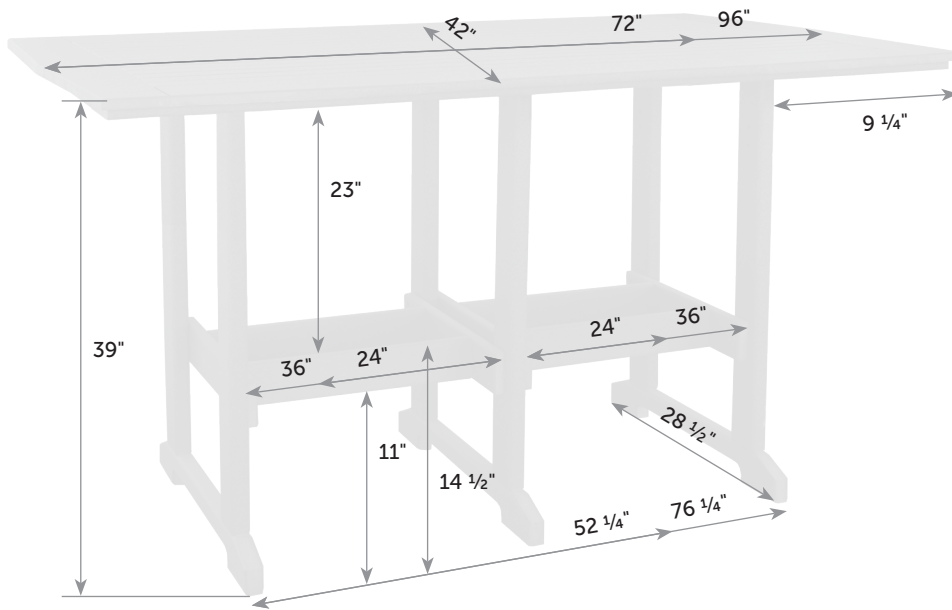

Great Bay Bar Table

Catalog Pg. 89

Freight

Item #	W x L	Lb.	Zones	2	3	4	5	6	7	8
GR-Ta-Ba-42x72	42" x 72"	165		565.00	565.00	570.00	570.00	580.00	590.00	615.00
GR-Ta-Ba-42x96	42" x 96"	185		665.00	665.00	670.00	670.00	695.00	705.00	735.00