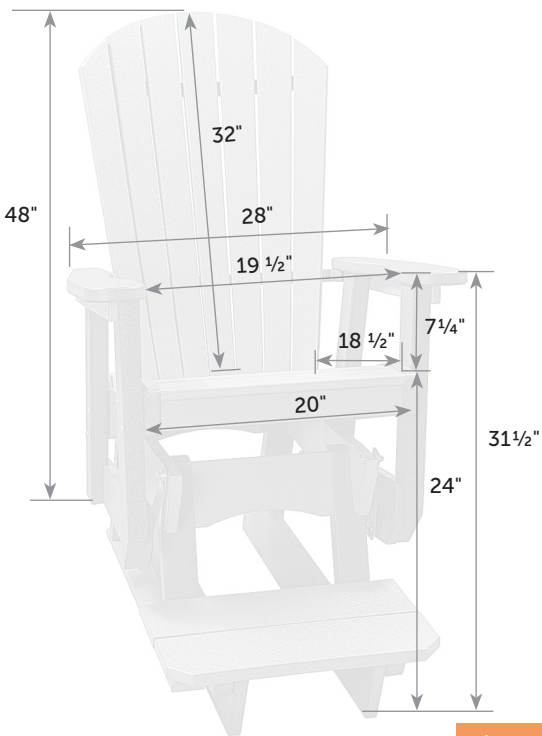

SeaAira Adirondack Glider

SE-Gl *Catalog Pg. 43*

2 Boxes 31 1/2" 41" H
 25" x 7" x 46" - 45 lb
 26" x 10" x 21" - 15 lb

Item #	lbs	Zones	2	3	4	5	6	7	8
SE-Gl	60		79.00	85.00	89.00	99.00	115.00	125.00	139.00

SeaAira Adirondack Swivel Glider

SE-GIS *Catalog Pg. 43*

2 Boxes

25" x 7" x 46" - 45 lb
26" x 10" x 23" - 35 lb

Item #	lbs	Zones	2	3	4	5	6	7	8
SE-GIS	80		99.00	103.00	107.00	117.00	129.00	139.00	153.00

SeaAira Counter Height Glider

SE-GI-Co *Catalog Pg. 43*

2 Boxes

25" x 7" x 46" - 45 lb
36" x 23" x 18" - 45 lb

Item #	lbs	Zones	2	3	4	5	6	7	8
SE-GI-Co	90		113.00	118.00	122.00	132.00	145.00	155.00	169.00

SeaAira Adirondack Double Glider