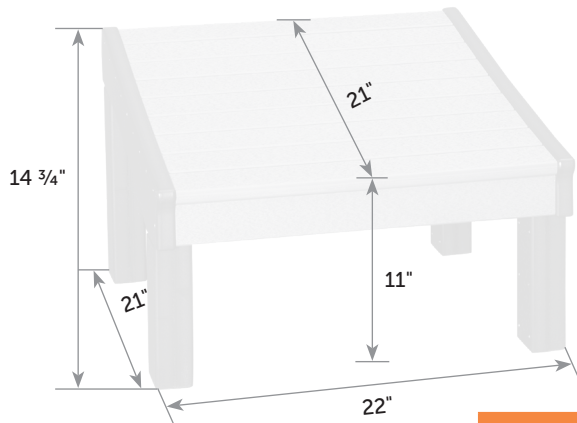

Box 24" x 5" x 30"

Item #	lbs	Zones	2	3	4	5	6	7	8
SE-TaB-Ba	36		43.00	45.00	47.00	50.00	54.00	60.00	69.00

SeaAira 38" Conversation Table

SE-TaC-38r *Catalog Pg. 39, 43*

Box 38" x 6" x 38"

Item #	lbs	Zones	2	3	4	5	6	7	8
SE-TaC-38r	60		71.00	75.00	79.00	86.00	92.00	99.00	107.00