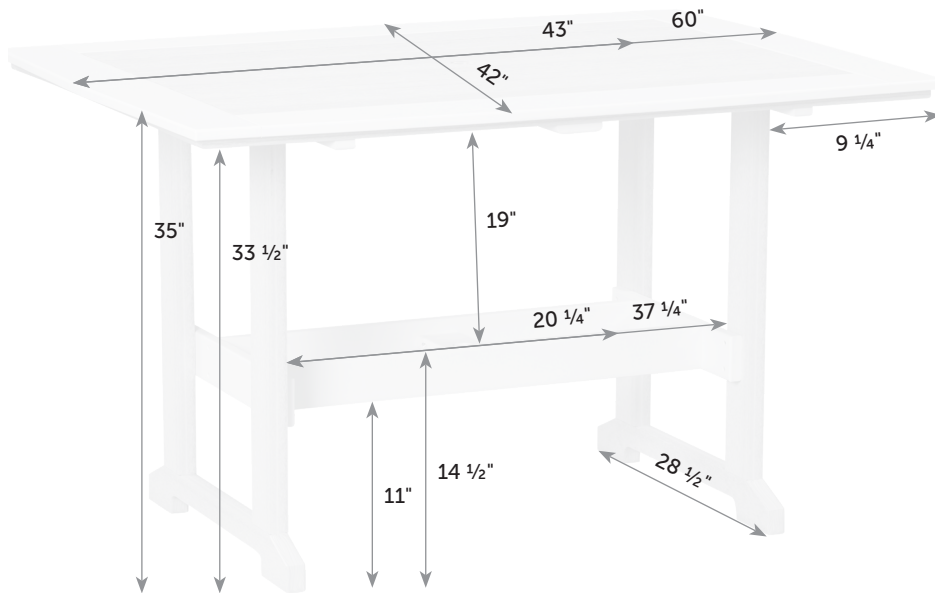

Great Bay Counter Table

Catalog Pg. 85

GR-Ta-Co-42x43

GR-Ta-Co-42x60

2 Boxes

2 Boxes

43" x 4" x 43" - 80 lb
22" x 6" x 45" - 18 lb

43" x 4" x 60" - 90 lb
22" x 6" x 45" - 20 lb

Item #	W x L	Lb.	Zones	2	3	4	5	6	7	8
GR-Ta-Co-42x43	42" x 43"	110		263.00	265.00	267.00	270.00	277.00	285.00	293.00
GR-Ta-Co-42x60	42" x 60"	120		293.00	295.00	297.00	300.00	307.00	315.00	323.00