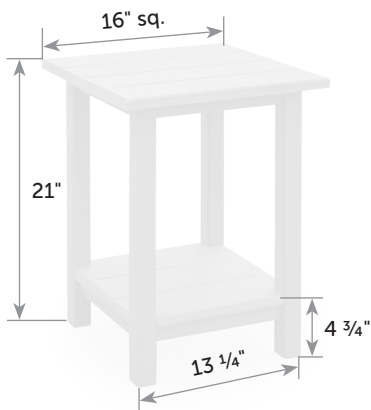

Avonlea Garden Bench

AV-Be *Catalog Pg. 61*

Item #	lbs	Zones	2	3	4	5	6	7	8
AV-Be	55		69.00	75.00	79.00	85.00	90.00	97.00	105.00

72" Avonlea Garden Bench

AV-Be-72 *Catalog Pg. 61*

Item #	lbs	Zones	2	3	4	5	6	7	8
AV-Be-72	110		669.00	669.00	669.00	779.00	779.00	699.00	699.00