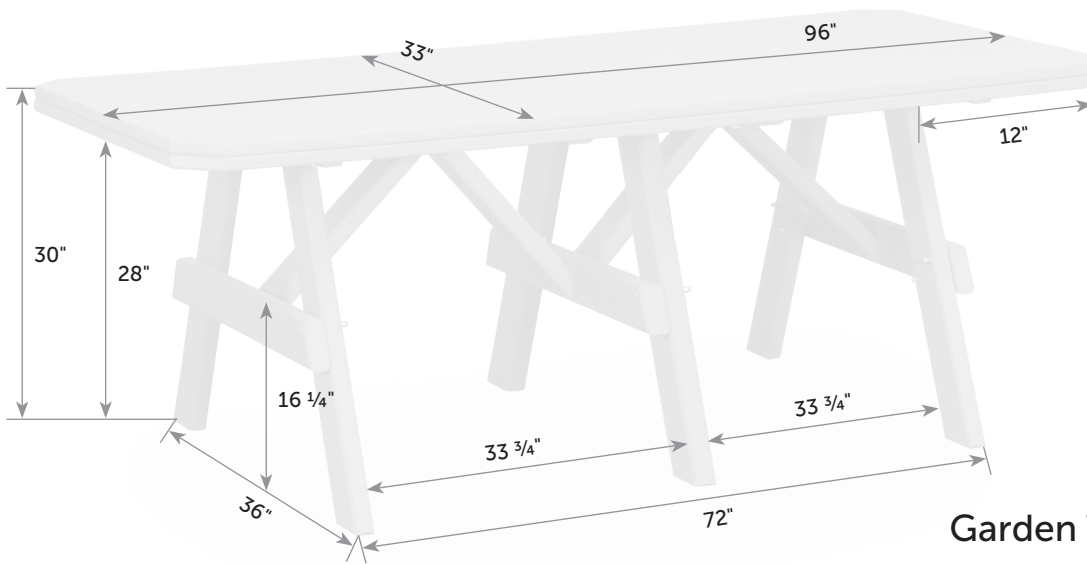

Garden Tables

Catalog Pg. 117

Freight

Item #	W x L	Lb.	Zones	2	3	4	5	6	7	8
GA-Ta-33x96	33" x 96"	140		565.00	565.00	575.00	575.00	600.00	605.00	655.00