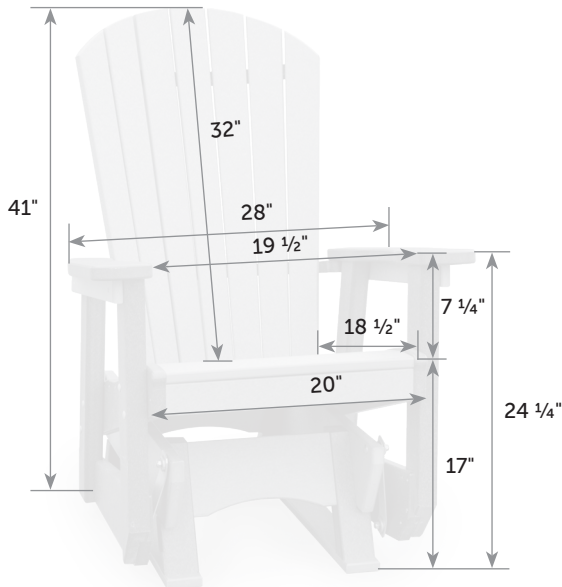

Item #	lbs	Zones	2	3	4	5	6	7	8
SE-CuL	8		42.00	43.00	44.00	45.00	46.00	47.00	48.00

Neck Pillows

PI-Ne *Catalog Pg. 39*

Box 
6" x 6" x 14"

Item #	lbs	Zones	2	3	4	5	6	7	8
PI-Ne	1		22.00	22.00	23.00	23.00	24.00	24.00	25.00

SeaAira Adirondack Bench

SE-Be *Catalog Pg. 43*

2 Boxes 30" 43 1/4" H
 48" x 4" x 38" - 40 lb
 22" x 6" x 45" - 30 lb

Item #	lbs	Zones	2	3	4	5	6	7	8
SE-Be	70		204.00	212.00	216.00	227.00	239.00	249.00	265.00