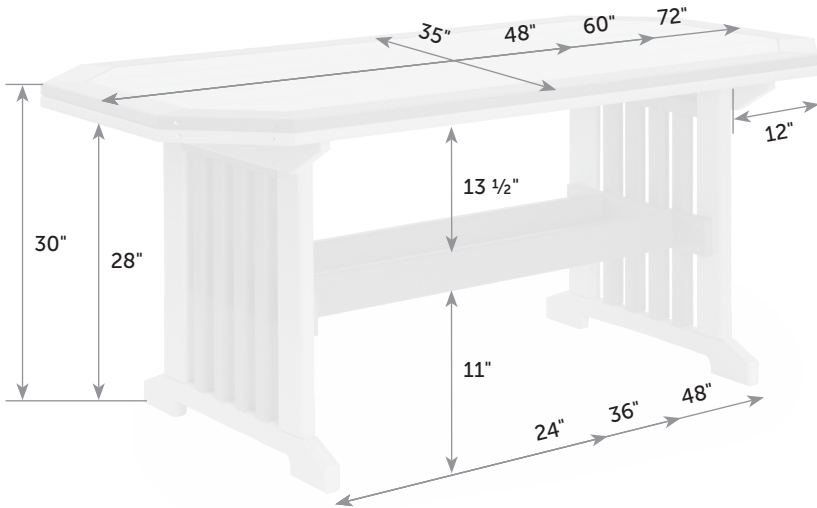

Mission Tables with Border

Catalog Pg. 113

MI-TaB-35x48

MI-TaB-35x60

MI-TaB-35x72

Box
36" x 8" x 48"

Freight

Item #	W x L	Lb.	Zones	2	3	4	5	6	7	8
MI-TaB-35x48	35" x 48"	115		238.00	239.00	242.00	245.00	253.00	259.00	265.00
MI-TaB-35x60	35" x 60"	125		525.00	535.00	545.00	545.00	555.00	555.00	565.00
MI-TaB-35x72	35" x 72"	135		525.00	535.00	545.00	545.00	555.00	555.00	565.00