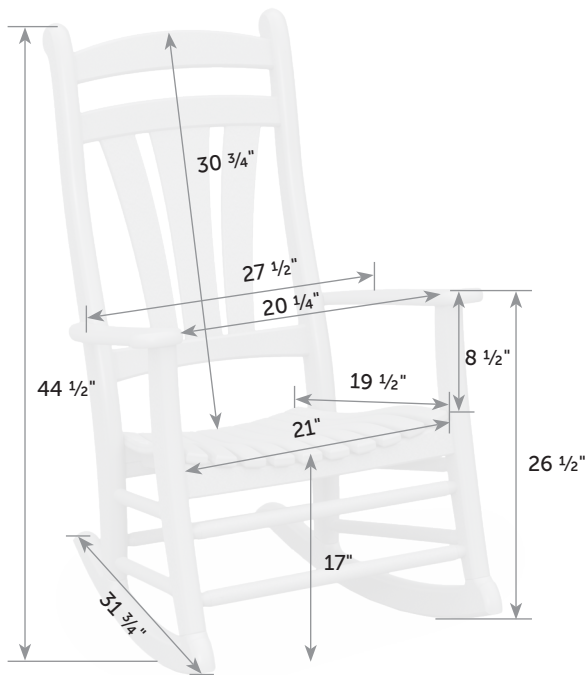

Item #	lbs	Zones	2	3	4	5	6	7	8
AV-TaC	30		45.00	49.00	55.00	59.00	69.00	79.00	89.00

Avonlea Garden Buffet Table

AV-TaB *Catalog Pg. 61*

Box 36" x 17" x 36"

Item #	lbs	Zones	2	3	4	5	6	7	8
AV-TaB	45		199.00	225.00	235.00	252.00	269.00	289.00	309.00