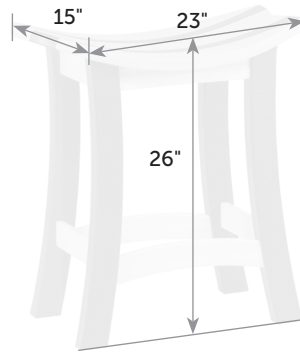

Surfboard Stools

Catalog Pg. 107

WA-Su-Co

Box
24" x 15" x 26"

WA-Su-Ba

Box
24" x 15" x 30"

Item #	Lb.	Zones	2	3	4	5	6	7	8
WA-Su-Co	20		28.00	33.00	38.00	43.00	48.00	55.00	63.00
WA-Su-Ba	22		28.00	33.00	38.00	43.00	48.00	55.00	63.00