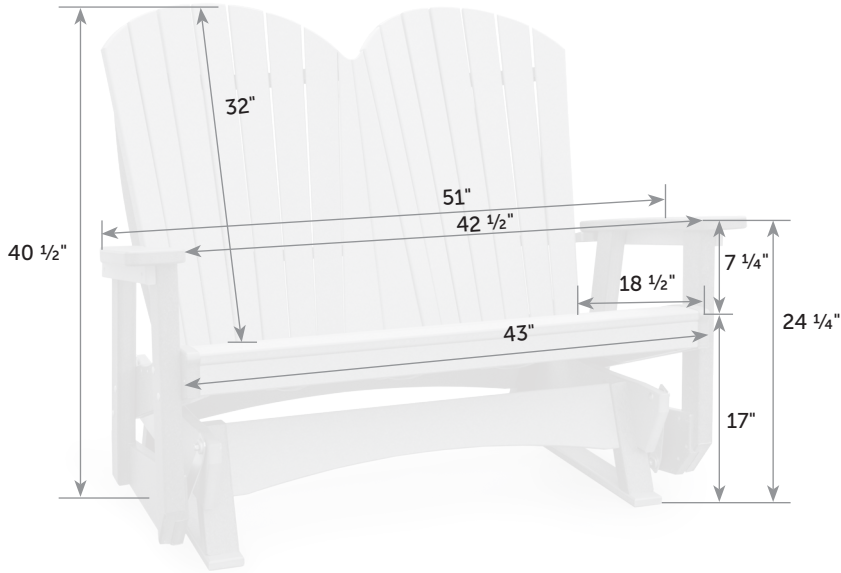

SeaAira Adirondack Swivel Glider

SE-GIS *Catalog Pg. 43*

2 Boxes

25" x 7" x 46" - 45 lb
26" x 10" x 23" - 35 lb

Item #	lbs	Zones	2	3	4	5	6	7	8
SE-GIS	80		99.00	103.00	107.00	117.00	129.00	139.00	153.00

SeaAira Counter Height Glider

SE-GI-Co *Catalog Pg. 43*

2 Boxes

25" x 7" x 46" - 45 lb
36" x 23" x 18" - 45 lb

Item #	lbs	Zones	2	3	4	5	6	7	8
SE-GI-Co	90		113.00	118.00	122.00	132.00	145.00	155.00	169.00

SeaAira Adirondack Double Glider

SE-GID *Catalog Pg. 43*

3 Boxes 
 48" x 4" x 33" - 40 lb
 25" x 11" x 43" - 40 lb
 22" x 6" x 45" - 25 lb

Item #	lbs	Zones	2	3	4	5	6	7	8
SE-GID	105		279.00	289.00	299.00	309.00	325.00	339.00	349.00

SeaAira Adirondack Swing