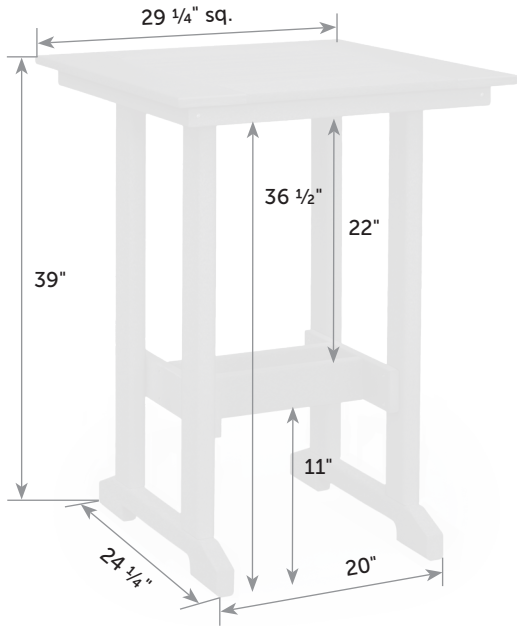

29" Square Bar Table

GR-Ta-Ba-29x29 *Catalog Pg. 89, 99*

Box
30" x 6" x 39"

Item #	lbs	Zones	2	3	4	5	6	7	8
GR-Ta-Ba-29x29	65		65.00	69.00	75.00	79.00	85.00	95.00	105.00