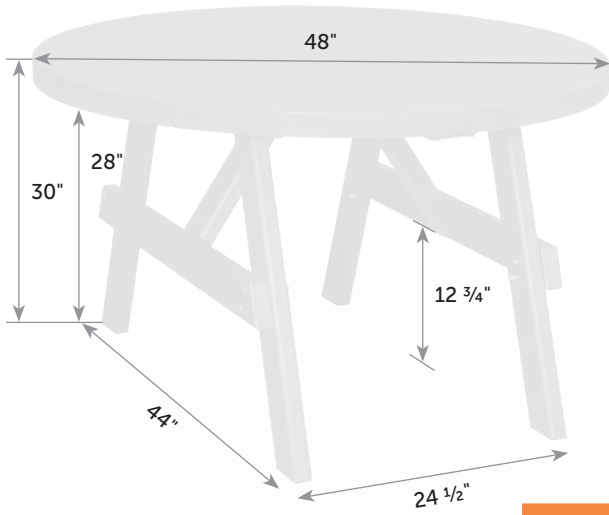

48" Round Garden Table

GA-Ta-48r *Catalog Pg. 117*

Box
48" x 6" x 48"

Item #	lbs	Zones	2	3	4	5	6	7	8
GA-Ta-48r	100		238.00	239.00	242.00	245.00	253.00	259.00	265.00