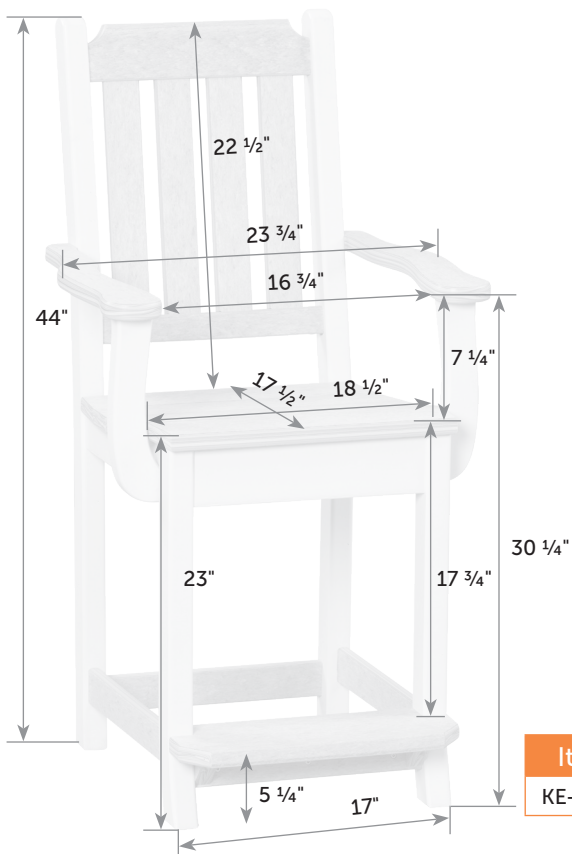

Keystone Counter Chair

KE-Ch-Co *Catalog Pg. 97*

Item #	lbs	Zones	2	3	4	5	6	7	8
KE-Ch-Co	33		275.00	275.00	285.00	295.00	325.00	340.00	400.00

Keystone Counter Chair with Arms

KE-ChA-Co *Catalog Pg. 97*

Item #	lbs	Zones	2	3	4	5	6	7	8
KE-ChA-Co	38		275.00	275.00	285.00	295.00	325.00	340.00	400.00