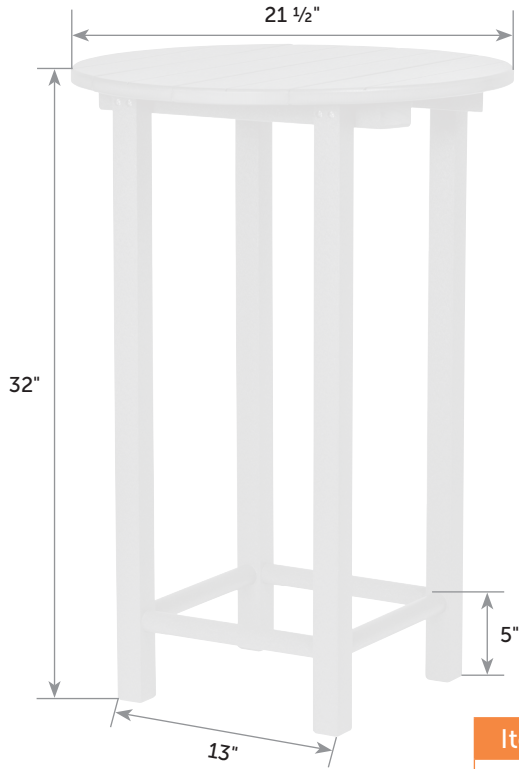

21" SeaAira Side Counter Table

SE-TaS-Co *Catalog Pg. 85*

Box 
22" x 6" x 28"

Item #	lbs	Zones	2	3	4	5	6	7	8
SE-TaS-Co	14		29.00	31.00	34.00	37.00	43.00	47.00	53.00

21" SeaAira Side Bar Table

SE-TaS-Ba *Catalog Pg. 89*