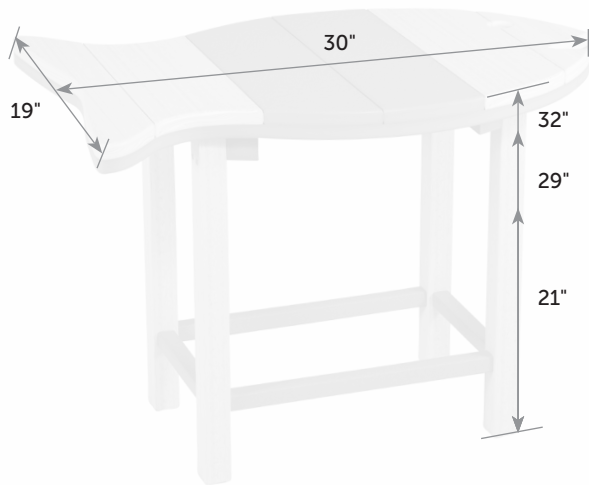

Surfboard Stools

Catalog Pg. 107

WA-Su-Co

Box 
24" x 15" x 26"

WA-Su-Ba

Box 
24" x 15" x 30"

Item #	Lb.	Zones	2	3	4	5	6	7	8
WA-Su-Co	20		28.00	33.00	38.00	43.00	48.00	55.00	63.00
WA-Su-Ba	22		28.00	33.00	38.00	43.00	48.00	55.00	63.00