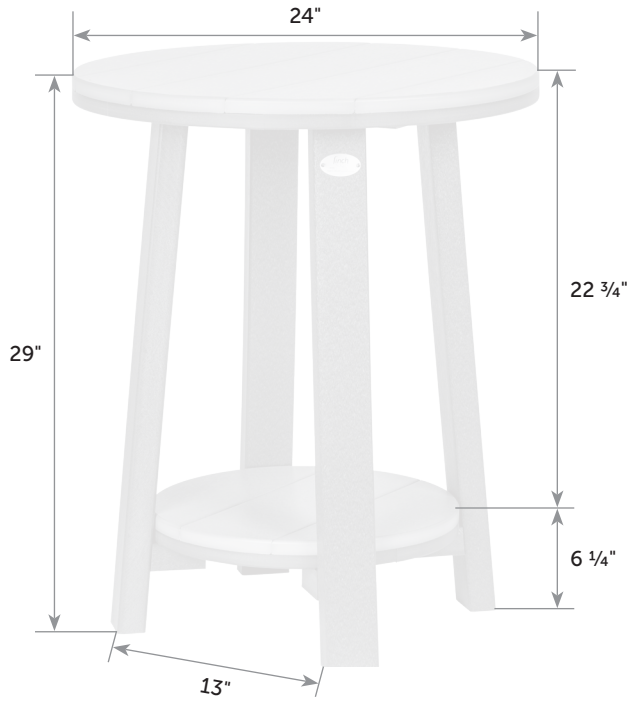

Box 
22" x 6" x 30"

Item #	lbs	Zones	2	3	4	5	6	7	8
SE-TaS-Ba	15		29.00	31.00	34.00	37.00	43.00	47.00	53.00

24" SeaAira Bistro Table

SE-TaB-Di *Catalog Pg. 39, 81*

Box 
24" x 5" x 30"

Item #	lbs	Zones	2	3	4	5	6	7	8
SE-TaB-Di	40		43.00	45.00	47.00	50.00	54.00	60.00	69.00