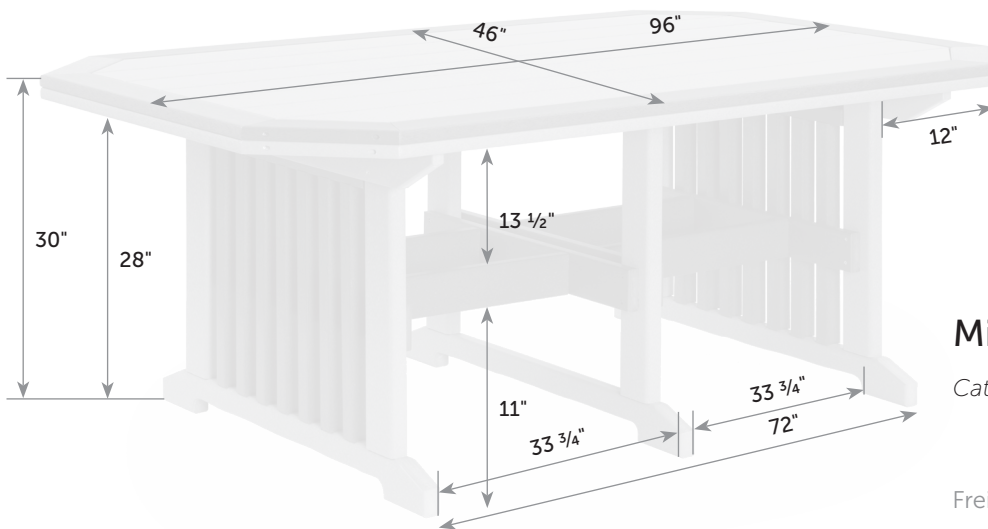

MI-TaB-46x48

MI-TaB-46x60

MI-TaB-46x72

Box

48" x 8" x 48"

Freight

Item #	W x L	Lb.	Zones	2	3	4	5	6	7	8
MI-TaB-46x48	46" x 48"	135		245.00	245.00	248.00	251.00	258.00	264.00	272.00
MI-TaB-46x60	46" x 60"	145		525.00	535.00	545.00	545.00	555.00	555.00	565.00
MI-TaB-46x72	46" x 72"	155		525.00	535.00	545.00	545.00	555.00	555.00	565.00