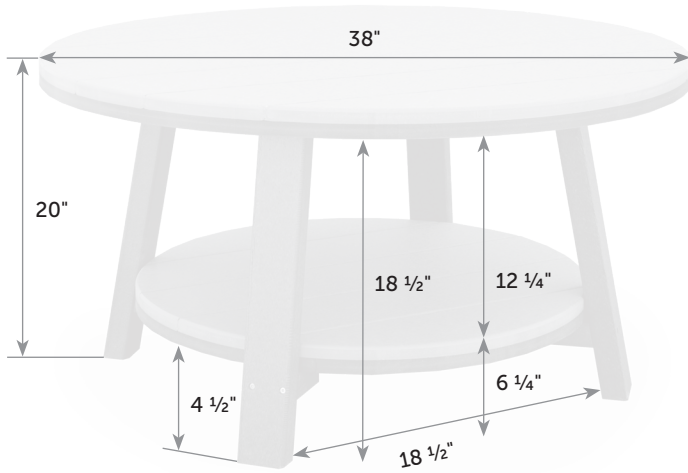

SeaAira 38" Conversation Table

SE-TaC-38r *Catalog Pg. 39, 43*

Box 38" x 6" x 38"

Item #	lbs	Zones	2	3	4	5	6	7	8
SE-TaC-38r	60		71.00	75.00	79.00	86.00	92.00	99.00	107.00