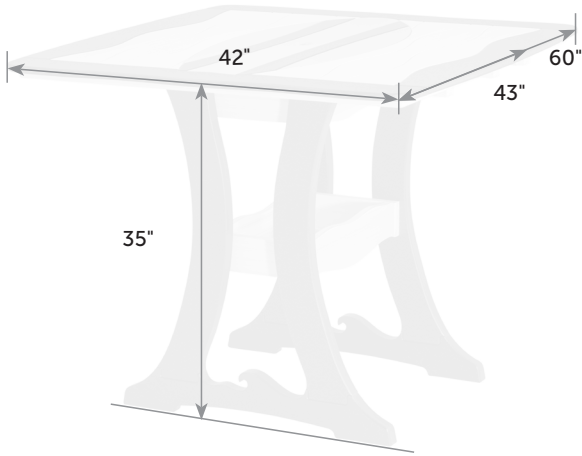

Wave Counter Tables & Surfboard Counter Tables

Catalog Pg. 103, 107

WA-Ta-Co-42x43
WA-TaS-Co-42x43

WA-Ta-Co-42x60
WA-TaS-Co-42x60

2 Boxes

2 Boxes

43" x 4" x 43" - 100 lb
22" x 6" x 45" - 40 lb

43" x 4" x 60" - 115 lb
22" x 6" x 45" - 40 lb

Item #	W x L	Lb.	Zones	2	3	4	5	6	7	8
WA-Ta-Co-42x43	42" x 43"	140		263.00	265.00	267.00	270.00	277.00	285.00	293.00
WA-Ta-Co-42x60	42" x 60"	155		293.00	295.00	297.00	300.00	307.00	315.00	323.00
WA-TaS-Co-42x43	42" x 43"	140		263.00	265.00	267.00	270.00	277.00	285.00	293.00
WA-TaS-Co-42x60	42" x 60"	155		293.00	295.00	297.00	300.00	307.00	315.00	323.00