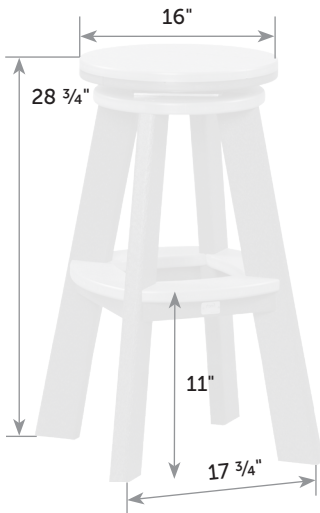

Box 
18" x 18" x 4"

Item #	lbs	Zones	2	3	4	5	6	7	8
GR-CuS	2		22.00	23.00	24.00	24.00	25.00	25.00	26.00

Great Bay Bar Stool

GR-St-Ba *Catalog Pg. 89, 99*

Box 
18" x 18" x 30"

Item #	lbs	Zones	2	3	4	5	6	7	8
GR-St-Ba	30		35.00	40.00	45.00	50.00	55.00	63.00	73.00

Great Bay Swivel Bar Stool

GR-StS-Ba *Catalog Pg. 89, 99*

Box 
18" x 18" x 30"

Item #	lbs	Zones	2	3	4	5	6	7	8
GR-StS-Ba	35		35.00	40.00	45.00	50.00	55.00	63.00	73.00

Saddle Stools

GR-Sa-Ba *Catalog Pg. 85, 89*