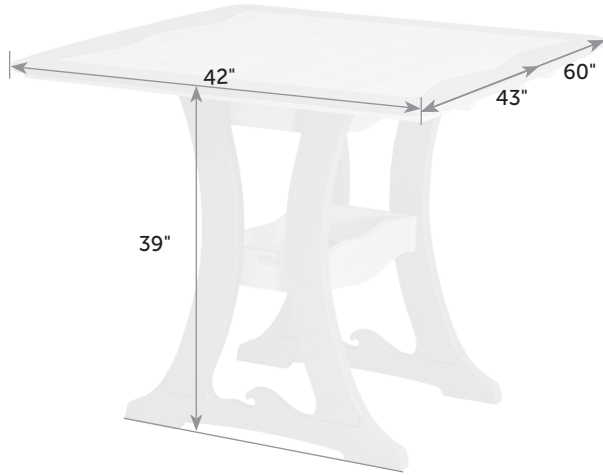

Wave Bar Tables & Surfboard Bar Tables

Catalog Pg. 105, 107

WA-Ta-Ba-42x43
WA-TaS-Ba-42x43

WA-Ta-Ba-42x60
WA-TaS-Ba-42x60

2 Boxes

2 Boxes

43" x 4" x 43" - 105 lb
22" x 6" x 45" - 40 lb"

43" x 4" x 60" - 120 lb
22" x 6" x 45" - 40 lb

Item #	W x L	Lb.	Zones	2	3	4	5	6	7	8
WA-Ta-Ba-42x43	42" x 43"	145		263.00	265.00	267.00	270.00	277.00	285.00	293.00
WA-Ta-Ba-42x60	42" x 60"	160		293.00	295.00	297.00	300.00	307.00	315.00	323.00
WA-TaS-Ba-42x43	42" x 43"	145		263.00	265.00	267.00	270.00	277.00	285.00	293.00
WA-TaS-Ba-42x60	42" x 60"	160		293.00	295.00	297.00	300.00	307.00	315.00	323.00