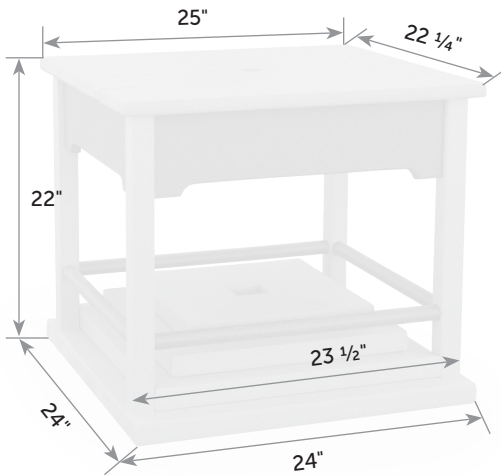

VA-TaC *Catalog Pg. 56*

Box
23" x 19" x 37"

Item #	lbs	Zones	2	3	4	5	6	7	8
VA-TaC	53		69.00	75.00	78.00	84.00	91.00	97.00	106.00

Van Buren Side Table

VA-TaS *Catalog Pg. 56*

Box 
23" x 6" x 23"

Item #	lbs	Zones	2	3	4	5	6	7	8
VA-TaS	28		35.00	37.00	39.00	42.00	47.00	52.00	60.00