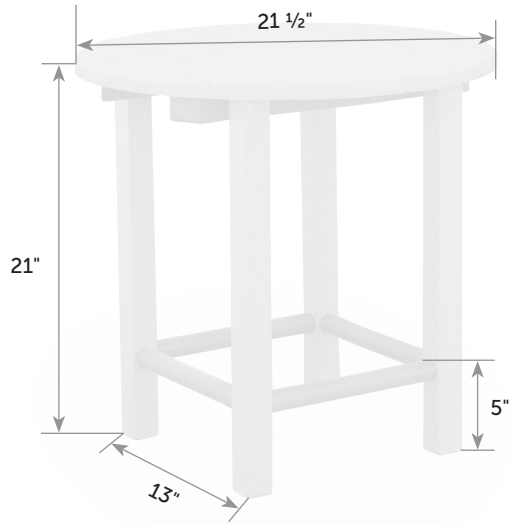

21" SeaAira Side Table

SE-TaS-Di *Catalog Pg. 39, 43, 81*

Box
22" x 6" x 22"

Item #	lbs	Zones	2	3	4	5	6	7	8
SE-TaS-Di	12		29.00	31.00	34.00	37.00	43.00	47.00	53.00