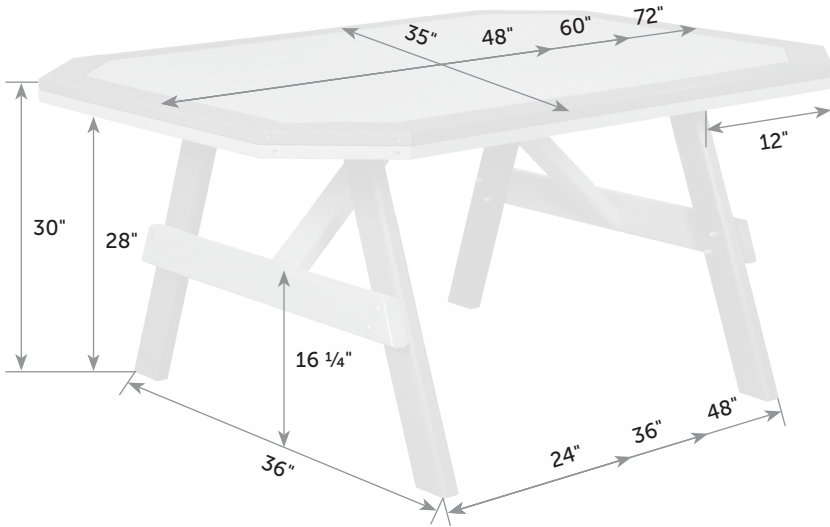

Garden Tables with Border

Catalog Pg. 117

GA-TaB-35x48

GA-TaB-35x60

Box

36" x 6" x 48"

GA-TaB-35x72

Freight

Item #	W x L	Lb.	Zones	2	3	4	5	6	7	8
GA-TaB-35x48	35" x 48"	115		238.00	239.00	242.00	245.00	253.00	259.00	265.00
GA-TaB-35x60	35" x 60"	125		525.00	535.00	545.00	545.00	555.00	555.00	565.00
GA-TaB-35x72	35" x 72"	135		525.00	535.00	545.00	545.00	555.00	555.00	565.00