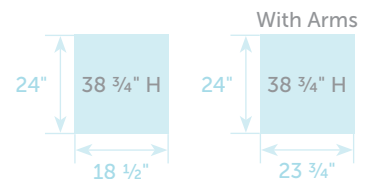

Keystone Dining Chair

KE-Ch-Di

Catalog Pg. 93

Box

24" x 27" x 40"

Item #	lbs	Zones	2	3	4	5	6	7	8
KE-Ch-Di	25		229.00	229.00	229.00	246.00	277.00	277.00	332.00
KE-ChA-Di	30		229.00	229.00	229.00	246.00	277.00	277.00	332.00