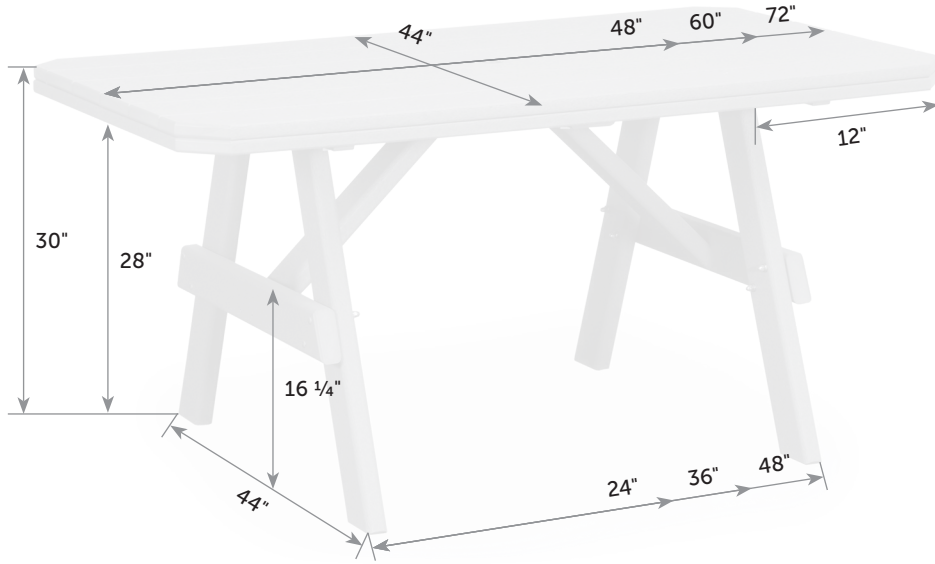

Garden Tables

Catalog Pg. 117

Freight

Item #	W x L	Lb.	Zones	2	3	4	5	6	7	8
GA-Ta-33x96	33" x 96"	140		565.00	565.00	575.00	575.00	600.00	605.00	655.00

Garden Tables

Catalog Pg. 117

GA-Ta-44x48

GA-Ta-44x60