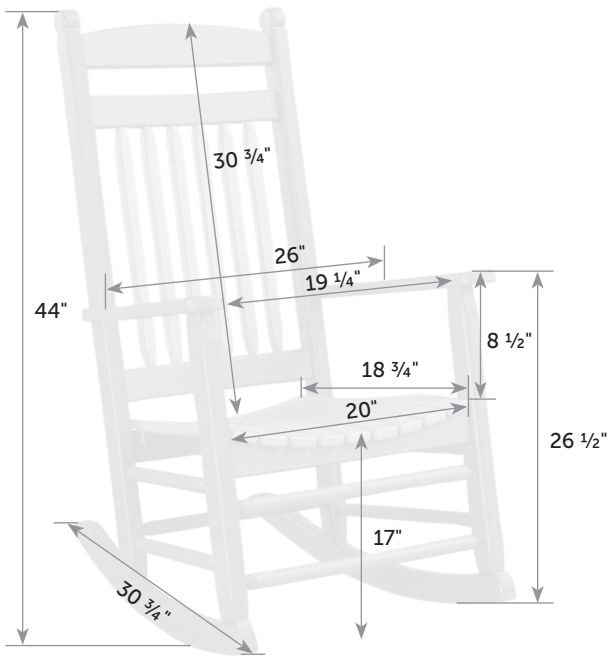

Zinn's Mill Rocker

ZI-Ro *Catalog Pg. 65*

Box 22" x 6" x 45"

Item #	lbs	Zones	2	3	4	5	6	7	8
ZI-Ro	35		35.00	39.00	43.00	49.00	57.00	63.00	75.00