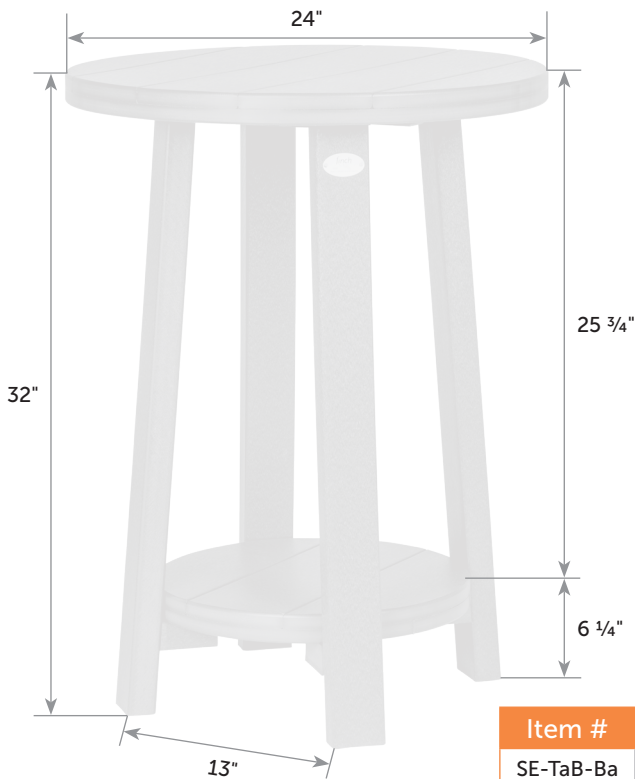

24" SeaAira Bistro Bar Table

SE-TaB-Ba *Catalog Pg. 89*

Box 24" x 5" x 30"

Item #	lbs	Zones	2	3	4	5	6	7	8
SE-TaB-Ba	36		43.00	45.00	47.00	50.00	54.00	60.00	69.00