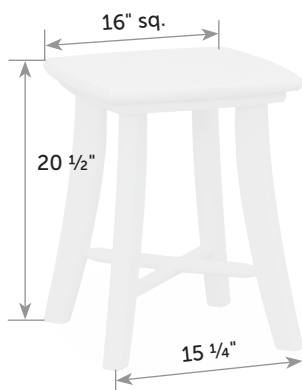

High Tide Side Table

HI-TaS

Catalog Pg. 63

Box 16" x 16" x 23"

Item #	lbs	Zones	2	3	4	5	6	7	8
HI-TaS	15		33.00	37.00	39.00	42.00	47.00	53.00	59.00