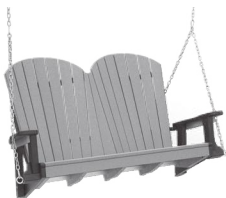

SE-Sw
SeaAira Adirondack Swing
51.5"w x 25"d x 36"h
pg 43