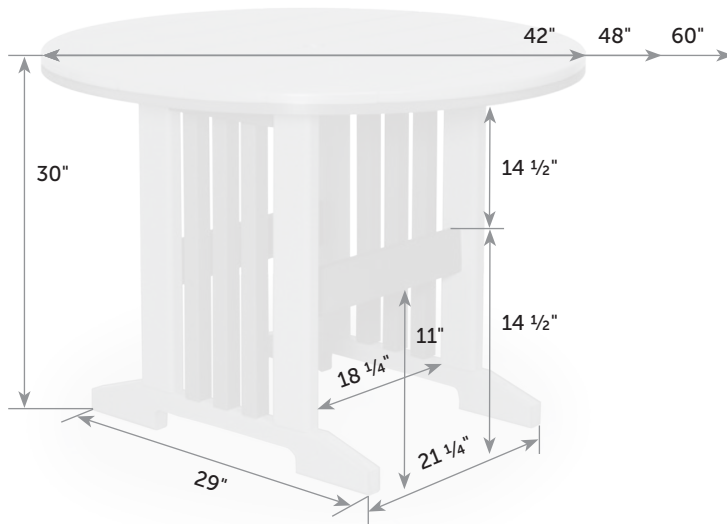

Keystone Round Dining Table

Catalog Pg. 95

KE-Ta-Di-42r

2 Boxes

43" x 4" x 43" - 60 lb
34" x 4" x 34" - 30 lb

KE-Ta-Di-48r

2 Boxes

48" x 4" x 48" - 80 lb
34" x 4" x 34" - 30 lb

KE-Ta-Di-60r

Freight

Item #	W x L	lbs	Zones	2	3	4	5	6	7	8
KE-Ta-Di-42r	42" x 42"	85		351.00	364.00	368.00	394.00	409.00	423.00	439.00
KE-Ta-Di-48r	48" x 48"	105		361.00	374.00	378.00	404.00	419.00	433.00	449.00
KE-Ta-Di-60r	60" x 60"	175		757.00	818.00	972.00	1,001.00	1,282.00	1,331.00	1,554.00