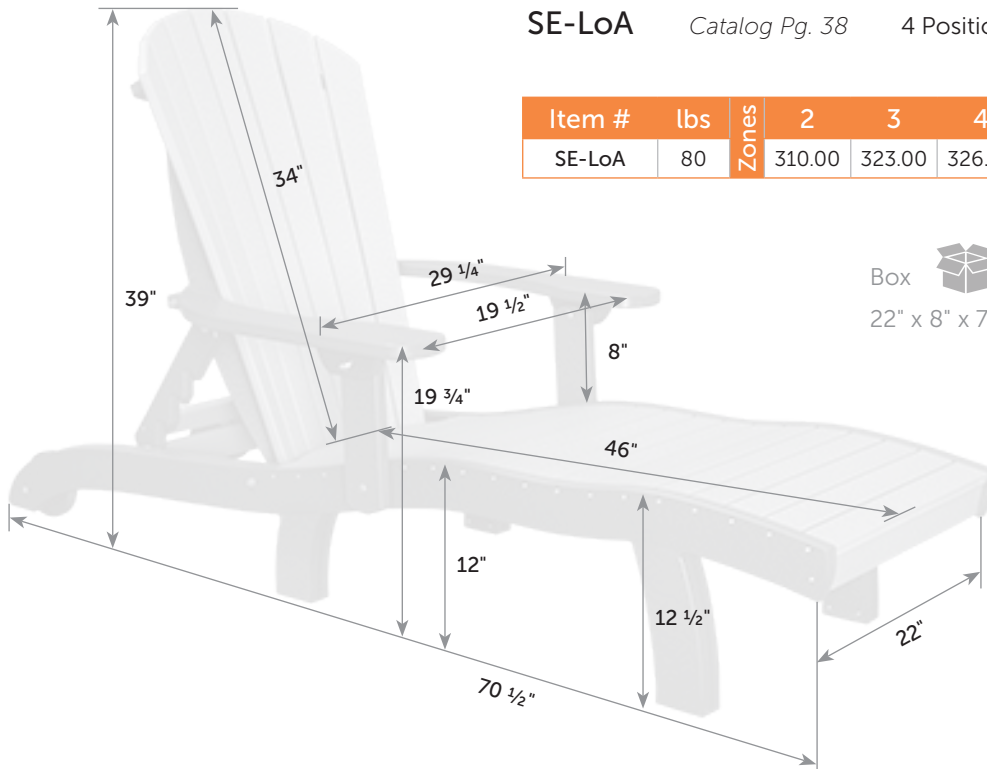

## SeaAira Lounge Chair

SE-Lo *Catalog Pg. 38* 4 Position Back

Item #	lbs	Zones	2	3	4	5	6	7	8
SE-Lo	80		310.00	323.00	326.00	352.00	361.00	372.00	380.00

Box 22" x 8" x 72"

## SeaAira Lounge Chair with Arms

SE-LoA *Catalog Pg. 38* 4 Position Back

Item #	lbs	Zones	2	3	4	5	6	7	8
SE-LoA	80		310.00	323.00	326.00	352.00	361.00	372.00	380.00

Box 22" x 8" x 72"