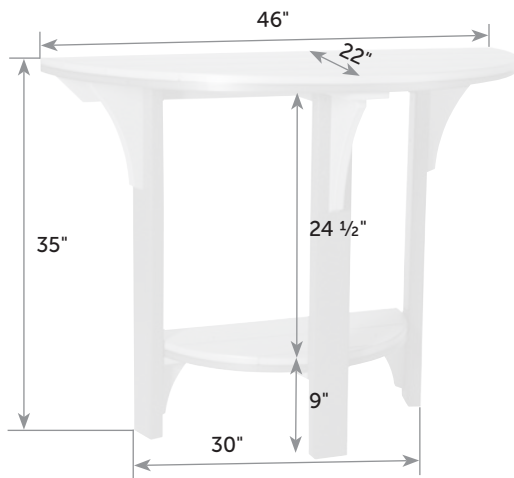

2 Boxes   
43" x 4" x 43" - 58 lb  
22" x 6" x 45" - 25 lb

2 Boxes   
48" x 4" x 48" - 73 lb  
22" x 6" x 45" - 30 lb

Item #	W x L	lbs	Zones	2	3	4	5	6	7	8
GR-Ta-Co-30r	30" x 30"	57		85.00	90.00	94.00	100.00	108.00	115.00	125.00
GR-Ta-Co-42r	42" x 42"	83		361.00	374.00	378.00	404.00	419.00	433.00	449.00
GR-Ta-Co-48r	48" x 48"	103		371.00	384.00	388.00	414.00	429.00	443.00	459.00
GR-Ta-Co-60r	60" x 60"	173		767.00	828.00	982.00	1,011.00	1,292.00	1,341.00	1,564.00