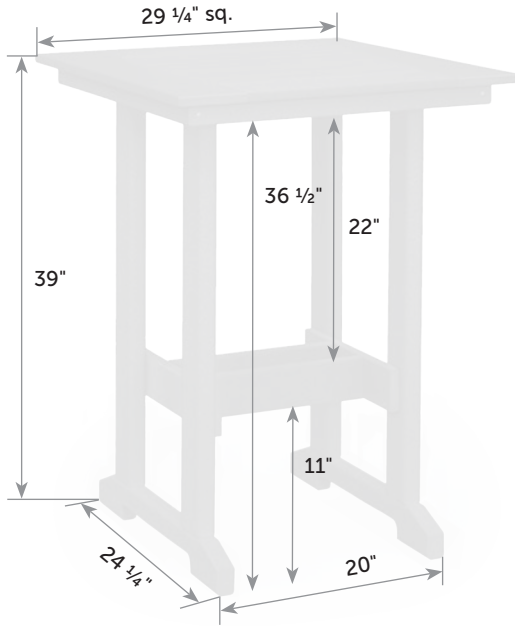

## 46" Half Round Bar Table

GR-Ta-Ba-46hr

Catalog Pg. 91, 101

Box

25" x 7" x 46"

Item #	lbs	Zones	2	3	4	5	6	7	8
GR-Ta-Ba-46hr	60		95.00	100.00	104.00	110.00	118.00	125.00	135.00