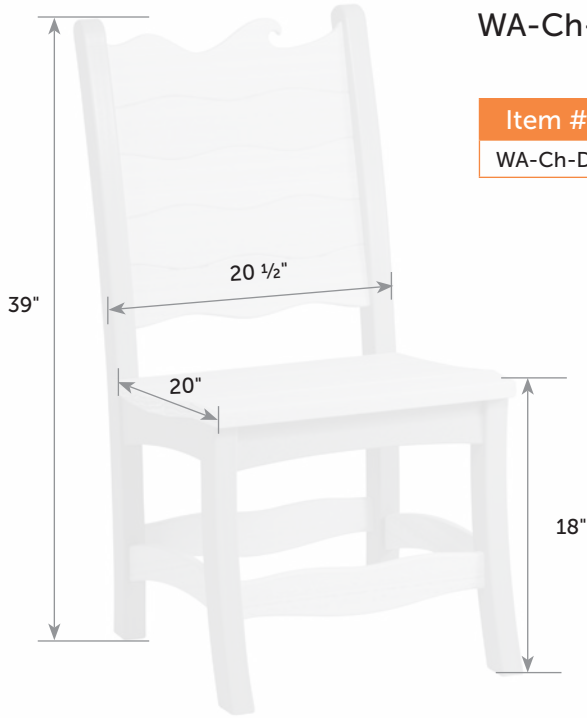

Wave Dining Chair

WA-Ch-Di *Catalog Pg. 103*

Item #	lbs	Zones	2	3	4	5	6	7	8
WA-Ch-Di	25		316.00	329.00	332.00	356.00	365.00	374.00	384.00

Box 24" x 24" x 40"