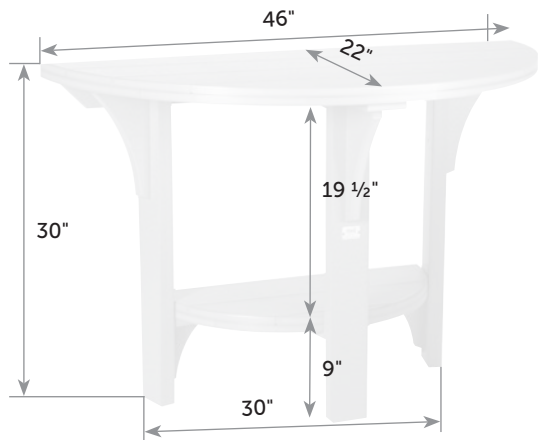

46" Half Round Dining Table

GR-Ta-Di-46hr *Catalog Pg. 83*

Box 25" x 7" x 46"

Item #	lbs	Zones	2	3	4	5	6	7	8
GR-Ta-Di-46hr	55		75.00	80.00	84.00	90.00	98.00	105.00	115.00