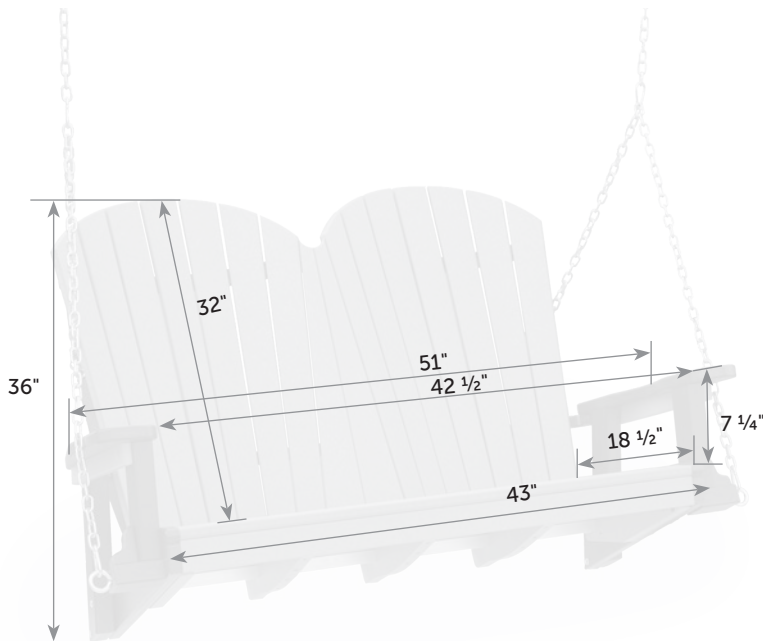

## SeaAira Adirondack Swivel Glider

SE-GIS *Catalog Pg. 43*

2 Boxes   
 25" x 7" x 46" - 45 lb  
 26" x 10" x 23" - 35 lb

Item #	lbs	Zones	2	3	4	5	6	7	8
SE-GIS	80		128.00	133.00	137.00	147.00	159.00	169.00	183.00

## SeaAira Counter Height Glider

SE-GI-Co *Catalog Pg. 43*

2 Boxes   
 25" x 7" x 46" - 45 lb  
 36" x 23" x 18" - 45 lb

Item #	lbs	Zones	2	3	4	5	6	7	8
SE-GI-Co	90		143.00	148.00	152.00	163.00	175.00	185.00	199.00

## SeaAira Adirondack Double Glider

SE-GID *Catalog Pg. 43*

3 Boxes   
 48" x 4" x 33" - 40 lb  
 25" x 11" x 43" - 40 lb  
 22" x 6" x 45" - 25 lb

Item #	lbs	Zones	2	3	4	5	6	7	8
SE-GID	105		279.00	289.00	299.00	309.00	325.00	339.00	349.00