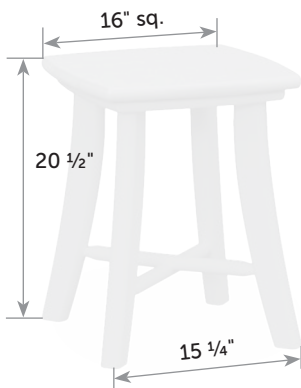

High Tide Side Table

HI-TaS

Catalog Pg. 65

Box 16" x 16" x 22"

Item #	lbs	Zones	2	3	4	5	6	7	8
HI-TaS	15		37.00	38.00	40.00	42.00	47.00	53.00	59.00