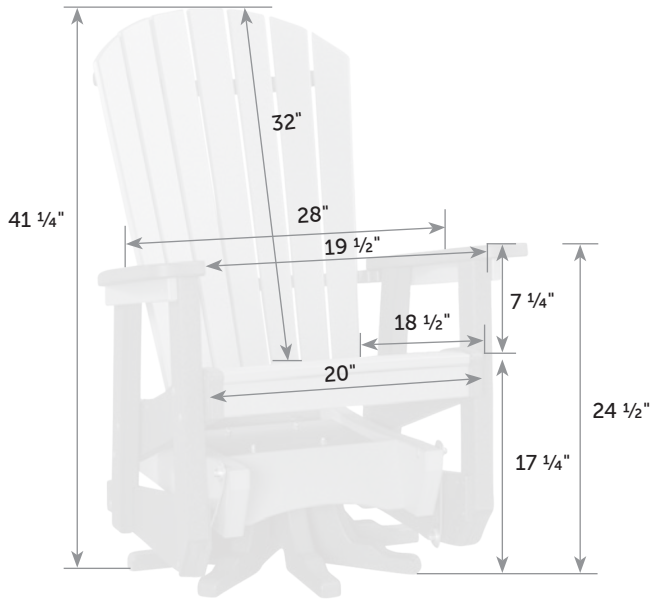

## SeaAira Adirondack Bench

SE-Be *Catalog Pg. 43*

Item #	lbs	Zones	2	3	4	5	6	7	8
SE-Be	86		149.00	157.00	161.00	172.00	184.00	194.00	210.00

## SeaAira Adirondack Glider

SE-Gl *Catalog Pg. 43*

Item #	lbs	Zones	2	3	4	5	6	7	8
SE-Gl	60		99.00	103.00	107.00	117.00	129.00	139.00	153.00

## Seat Cushions for SeaAira Adirondack Gliders

Box 22" x 6" x 22"

Item #	Desc	lbs	Zones	2	3	4	5	6	7	8
SE-CuG-So	Seat Only	3		32.00	32.00	33.00	35.00	36.00	36.00	40.00
SE-CuG	Seat & Back	5		42.00	43.00	44.00	45.00	46.00	48.00	50.00

## SeaAira Adirondack Swivel Glider

SE-GIS *Catalog Pg. 43*

2 Boxes   
 25" x 7" x 46" - 45 lb  
 26" x 10" x 23" - 35 lb

Item #	lbs	Zones	2	3	4	5	6	7	8
SE-GIS	80		128.00	133.00	137.00	147.00	159.00	169.00	183.00