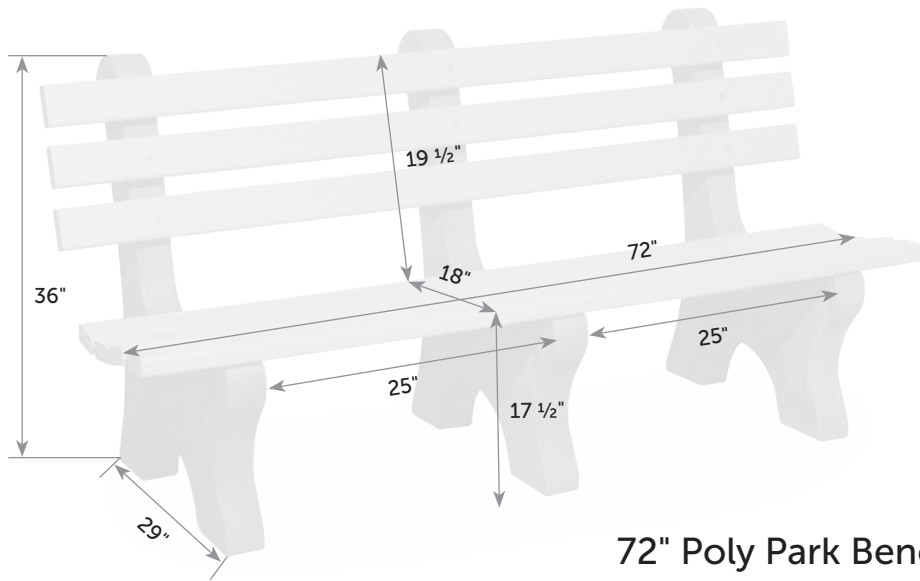

72" Poly Park Bench