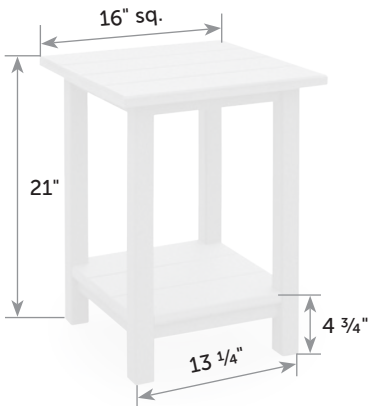

Avonlea Garden Side Table

AV-TaS *Catalog Pg. 47, 63*

Item #	lbs	Zones	2	3	4	5	6	7	8
AV-TaS	15		41.00	41.00	42.00	43.00	48.00	50.00	53.00