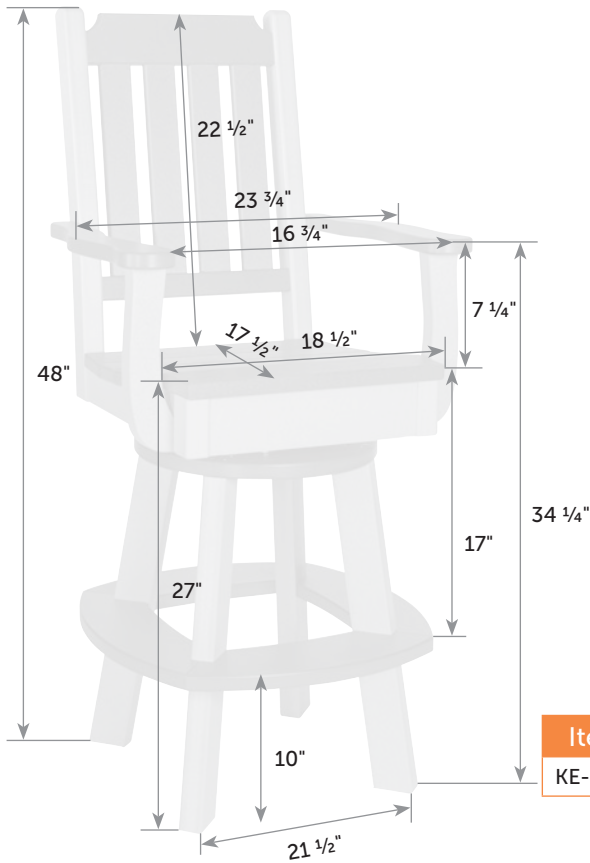

Keystone Swivel Bar Chair

KE-ChS-Ba *Catalog Pg. 101*

Freight

Item #	lbs	Zones	2	3	4	5	6	7	8
KE-ChS-Ba	55		552.00	571.00	581.00	591.00	695.00	710.00	792.00