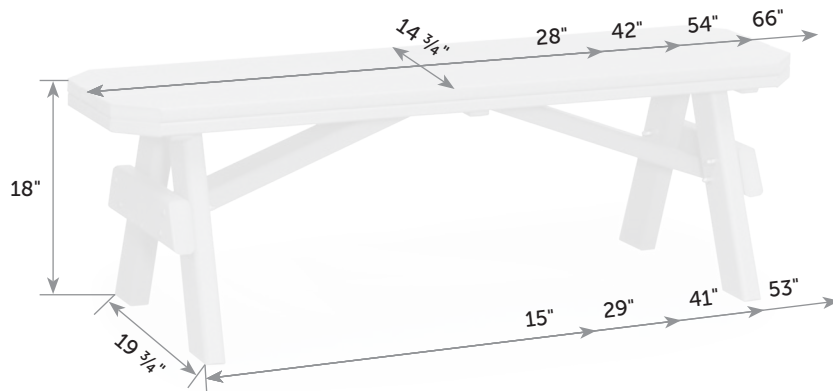

## Garden Benches with Backs

Catalog Pg. 119

- GA-BeB-28 22" x 6" x 29"
- GA-BeB-42 22" x 6" x 43"
- GA-BeB-54 22" x 6" x 55"
- GA-BeB-66 22" x 6" x 67"

Item #	L	lbs	Zones	2	3	4	5	6	7	8
GA-BeB-28	28"	45		57.00	63.00	69.00	79.00	83.00	90.00	99.00
GA-BeB-42	42"	60		95.00	99.00	103.00	115.00	119.00	129.00	143.00
GA-BeB-54	54"	70		97.00	103.00	109.00	117.00	125.00	135.00	149.00
GA-BeB-66	66"	80		113.00	115.00	119.00	127.00	135.00	145.00	159.00