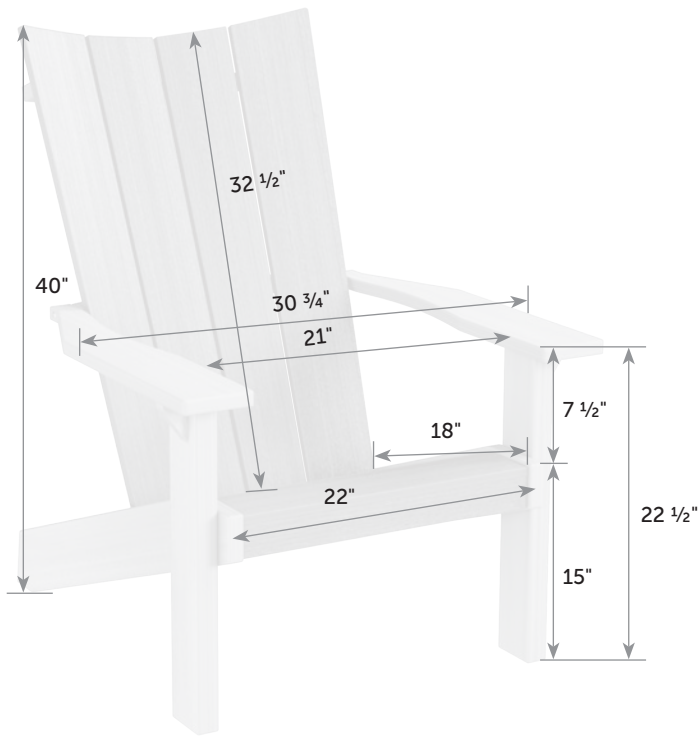

## SeaAira Counter Height Glider

SE-GI-Co *Catalog Pg. 43*

2 Boxes   
 25" x 7" x 46" - 45 lb  
 36" x 23" x 18" - 45 lb

Item #	lbs	Zones	2	3	4	5	6	7	8
SE-GI-Co	90		143.00	148.00	152.00	163.00	175.00	185.00	199.00

## SeaAira Adirondack Double Glider

SE-GID *Catalog Pg. 43*

3 Boxes   
 48" x 4" x 33" - 40 lb  
 25" x 11" x 43" - 40 lb  
 22" x 6" x 45" - 25 lb

Item #	lbs	Zones	2	3	4	5	6	7	8
SE-GID	105		279.00	289.00	299.00	309.00	325.00	339.00	349.00

## SeaAira Adirondack Swing

SE-Sw *Catalog Pg. 43*

2 Boxes   
 48" x 4" x 33" - 40 lb  
 25" x 11" x 56" - 50 lb

Item #	lbs	Zones	2	3	4	5	6	7	8
SE-Sw	90		204.00	212.00	216.00	227.00	239.00	249.00	265.00