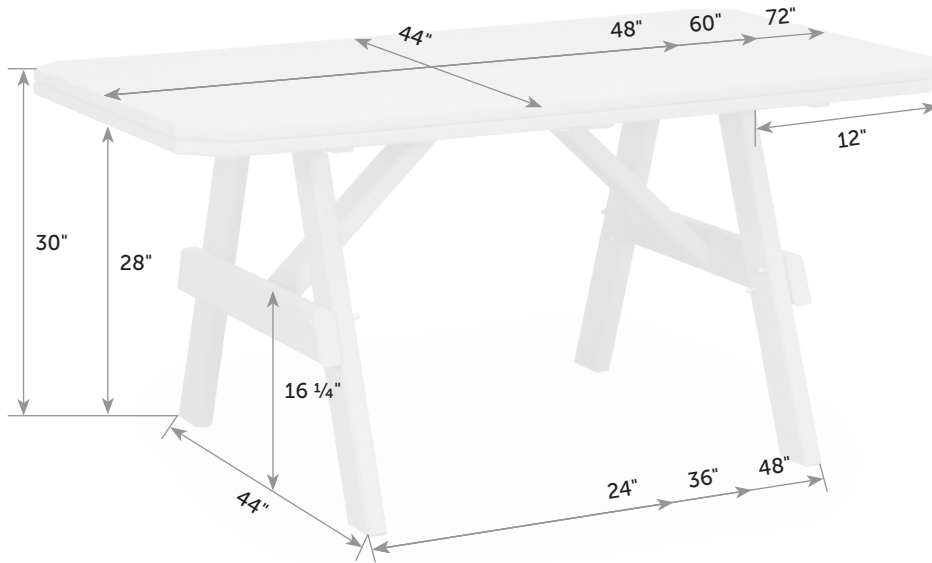

Garden Tables

Catalog Pg. 119

GA-Ta-44x48

GA-Ta-44x60

GA-Ta-44x72

Box
48" x 8" x 48"

Freight

Item #	W x L	lbs	Zones	2	3	4	5	6	7	8
GA-Ta-44x48	44" x 48"	110		387.00	403.00	408.00	437.00	452.00	466.00	487.00
GA-Ta-44x60	44" x 60"	120		552.00	554.00	558.00	567.00	648.00	654.00	731.00
GA-Ta-44x72	44" x 72"	130		558.00	560.00	568.00	577.00	685.00	693.00	779.00