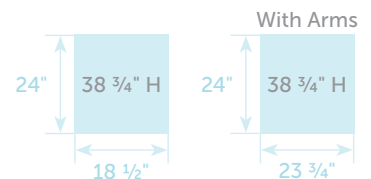

## Keystone Dining Chair

KE-Ch-Di

Catalog Pg. 95

Box

24" x 27" x 40"

Item #	lbs	Zones	2	3	4	5	6	7	8
KE-Ch-Di	25		316.00	329.00	332.00	356.00	365.00	374.00	384.00
KE-ChA-Di	30		321.00	334.00	337.00	361.00	370.00	379.00	389.00