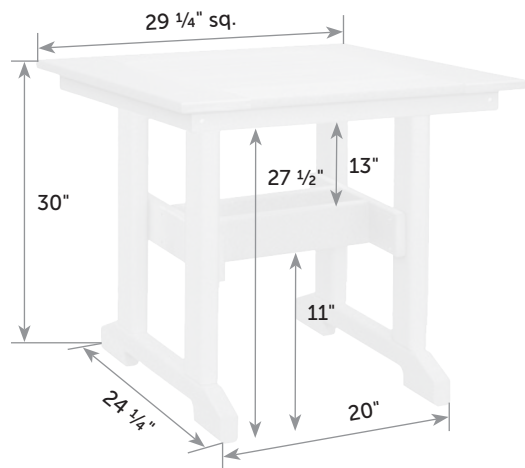

29" Great Bay Dining Table

Catalog Pg. 83

GR-Ta-Di-29x29

Box 30" x 6" x 39"

GR-Ta-Di-29x48
GR-Ta-Di-29x60
GR-Ta-Di-29x72
GR-Ta-Di-29x96

Freight

Item #	W x L	lbs	Zones	2	3	4	5	6	7	8
GR-Ta-Di-29x29	29" x 29"	65		75.00	80.00	84.00	90.00	98.00	105.00	115.00
GR-Ta-Di-29x48	29" x 48"	108		351.00	365.00	368.00	394.00	409.00	423.00	438.00
GR-Ta-Di-29x60	29" x 60"	135		356.00	369.00	372.00	399.00	414.00	427.00	442.00
GR-Ta-Di-29x72	29" x 72"	160		552.00	552.00	567.00	577.00	686.00	693.00	780.00
GR-Ta-Di-29x96	29" x 96"	215		562.00	582.00	604.00	615.00	740.00	751.00	850.00