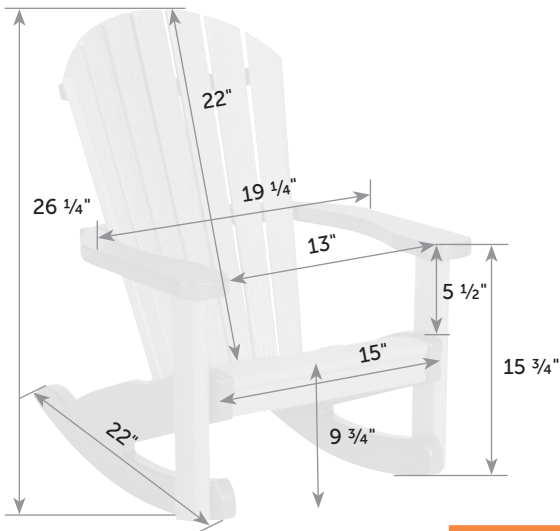

## SeaAira Child's Chair

SE-ChC *Catalog Pg. 123*

Box 16" x 7" x 27"

Item #	lbs	Zones	2	3	4	5	6	7	8
SE-ChC	15	Zones	39.00	40.00	41.00	41.00	42.00	41.00	49.00