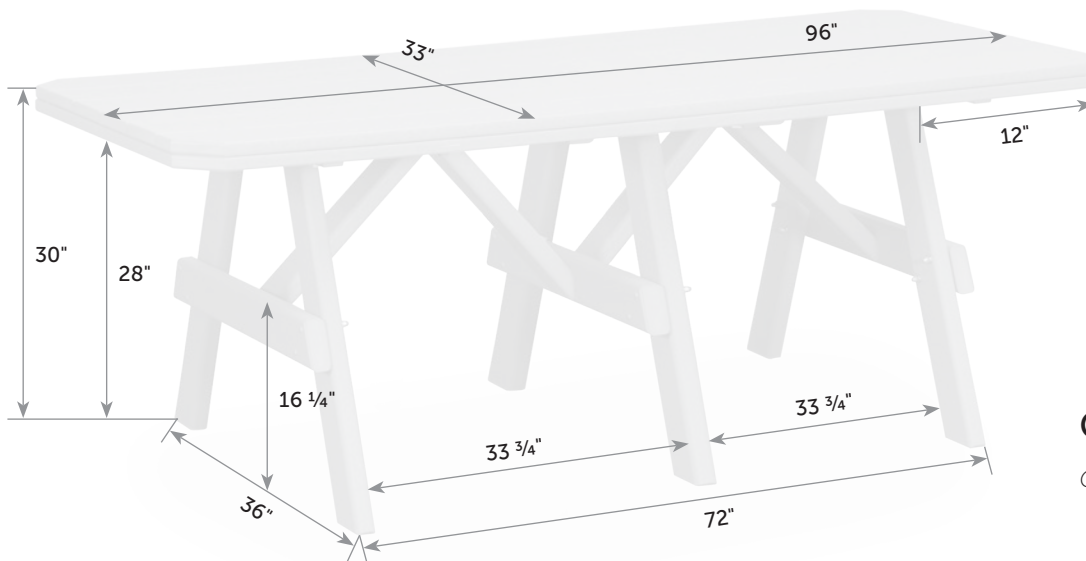

## Garden Tables

Catalog Pg. 119

GA-Ta-33x48

GA-Ta-33x60

GA-Ta-33x72

Box 36" x 6" x 48"

Freight

Item #	W x L	lbs	Zones	2	3	4	5	6	7	8
GA-Ta-33x48	33" x 48"	90		376.00	393.00	399.00	429.00	444.00	460.00	478.00
GA-Ta-33x60	33" x 60"	100		552.00	558.00	560.00	580.00	601.00	606.00	670.00
GA-Ta-33x72	33" x 72"	110		560.00	570.00	580.00	590.00	627.00	633.00	704.00