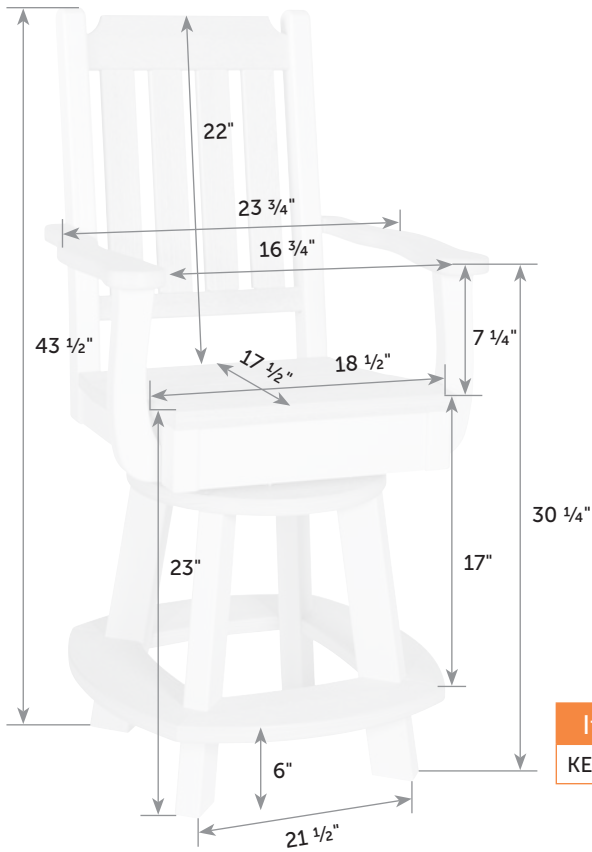

Keystone Swivel Counter Chair

Ke-ChS-Co *Catalog Pg. 99*

Item #	lbs	Zones	2	3	4	5	6	7	8
KE-ChS-Co	53		552.00	571.00	581.00	591.00	695.00	710.00	792.00

Keystone Round Counter Table

Catalog Pg. 99

KE-Ta-Co-42r

2 Boxes

43" x 4" x 43" - 60 lb
34" x 4" x 34" - 30 lb

KE-Ta-Co-48r

2 Boxes

48" x 4" x 48" - 80 lb
34" x 4" x 34" - 30 lb

KE-Ta-Co-60r

Freight

Item #	W x L	lbs	Zones	2	3	4	5	6	7	8
KE-Ta-Co-42r	42" x 42"	90		361.00	374.00	378.00	404.00	419.00	433.00	449.00
KE-Ta-Co-48r	48" x 48"	110		371.00	384.00	388.00	414.00	429.00	443.00	459.00
KE-Ta-Co-60r	60" x 60"	180		767.00	828.00	982.00	1,011.00	1,292.00	1,341.00	1,564.00