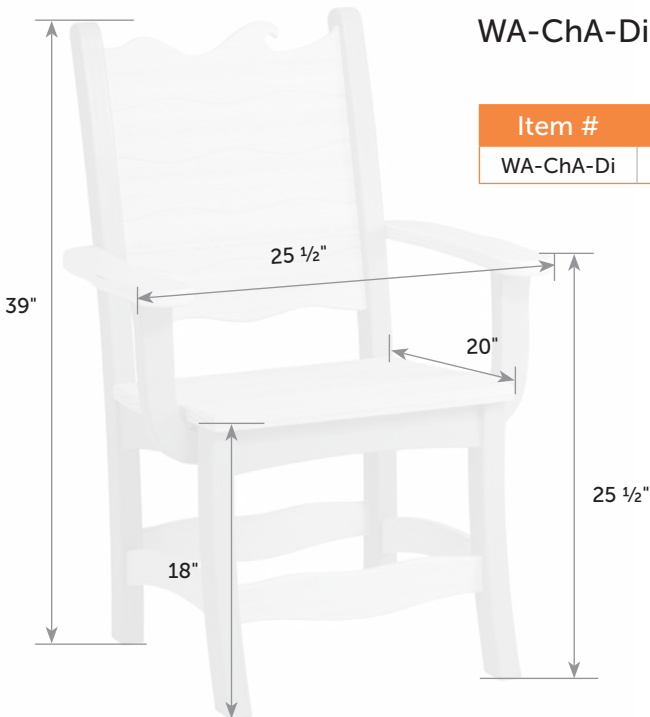

Wave Dining Chair w/ Arms

WA-ChA-Di *Catalog Pg. 103*

Item #	lbs	Zones	2	3	4	5	6	7	8
WA-ChA-Di	30		321.00	334.00	337.00	361.00	370.00	369.00	389.00

Box 25" x 24" x 40"