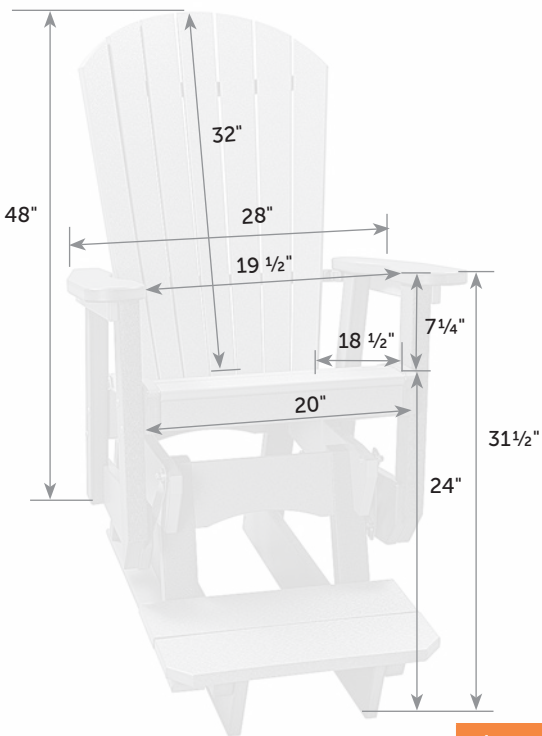

## Seat Cushions for SeaAira Adirondack Gliders

Box 22" x 6" x 22"

Item #	Desc	lbs	Zones	2	3	4	5	6	7	8
SE-CuG-So	Seat Only	3		32.00	32.00	33.00	35.00	36.00	36.00	40.00
SE-CuG	Seat & Back	5		42.00	43.00	44.00	45.00	46.00	48.00	50.00

## SeaAira Adirondack Swivel Glider

SE-GIS *Catalog Pg. 43*

2 Boxes   
 25" x 7" x 46" - 45 lb  
 26" x 10" x 23" - 35 lb

Item #	lbs	Zones	2	3	4	5	6	7	8
SE-GIS	80		128.00	133.00	137.00	147.00	159.00	169.00	183.00