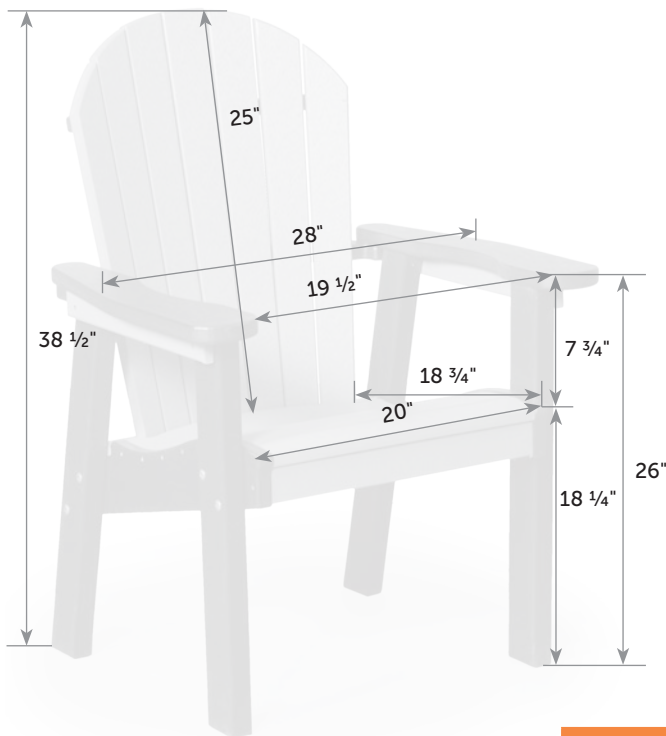

Catalog Pg. 83 6" x 6" x 6"

Great Bay Dining Chair

GR-Ch-Di Catalog Pg. 82

25" x 7" x 46"

Item #	lbs	Zones	2	3	4	5	6	7	8
GR-Ch-Di	40		66.00	70.00	72.00	77.00	83.00	88.00	98.00
CU	2		30.00	30.00	31.00	31.00	32.00	32.00	35.00
GR-At	5		32.00	33.00	33.00	33.00	34.00	35.00	40.00

Catalog Pg. 83 22" x 6" x 22"

Table attaches easily with 4 thumb-screws.

Great Bay Swivel Dining Chair

GR-ChS-Di Catalog Pg. 82

Item #	lbs	Zones	2	3	4	5	6	7	8
GR-ChS-Di	55		552.00	558.00	589.00	599.00	703.00	722.00	808.00