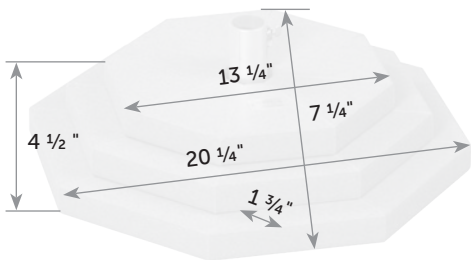

## Poly Umbrella Base

UM-Ba *Catalog Pg. 127*

Box   
25" x 6" x 25"

Item #	lbs	Zones	2	3	4	5	6	7	8
UM-Ba	40		27.00	29.00	33.00	37.00	45.00	49.00	55.00