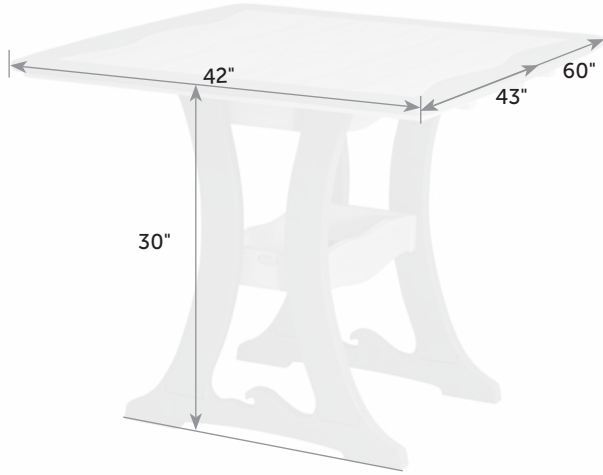

## Wave Swivel Cushion Bar Chair

WA-ChS-Cu-Ba *Catalog Pg. 107*

Item #	lbs	Zones	2	3	4	5	6	7	8
WA-ChS-Cu-Ba	55		552.00	571.00	581.00	591.00	695.00	710.00	792.00

Freight