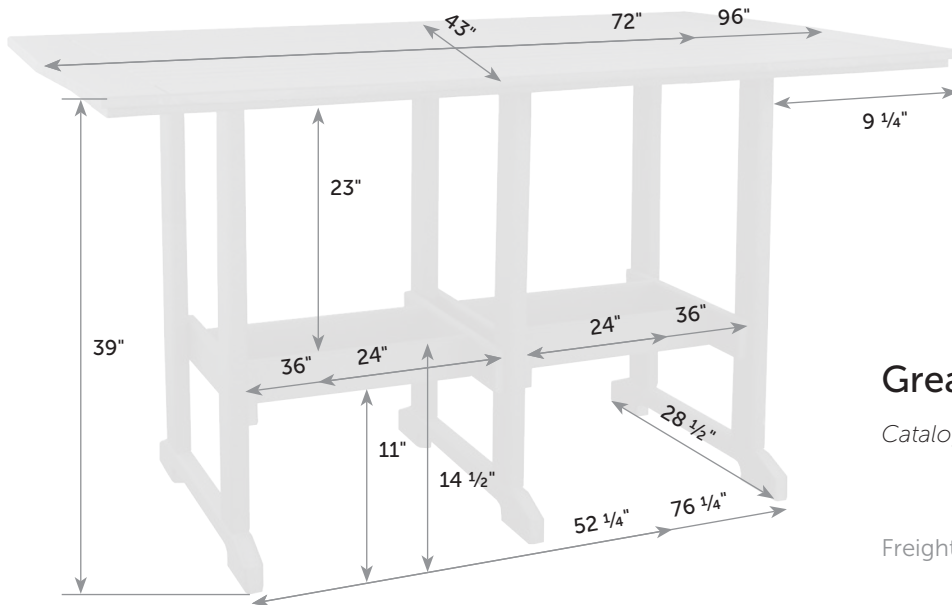

Great Bay Bar Table

Catalog Pg. 91, 101

Freight

Item #	W x L	lbs	Zones	2	3	4	5	6	7	8
GR-Ta-Ba-42x72	42" x 72"	165		572.00	572.00	587.00	597.00	706.00	713.00	800.00
GR-Ta-Ba-42x96	42" x 96"	185		582.00	602.00	624.00	635.00	760.00	771.00	860.00
GR-Ta-Ba-60x60	60" x 60"	178		777.00	838.00	992.00	1,020.00	1,302.00	1,351.00	1,574.00
GR-Ta-Ba-72x72	72" x 72"	282		967.00	938.00	1,092.00	1,120.00	1,402.00	1,451.00	1,674.00