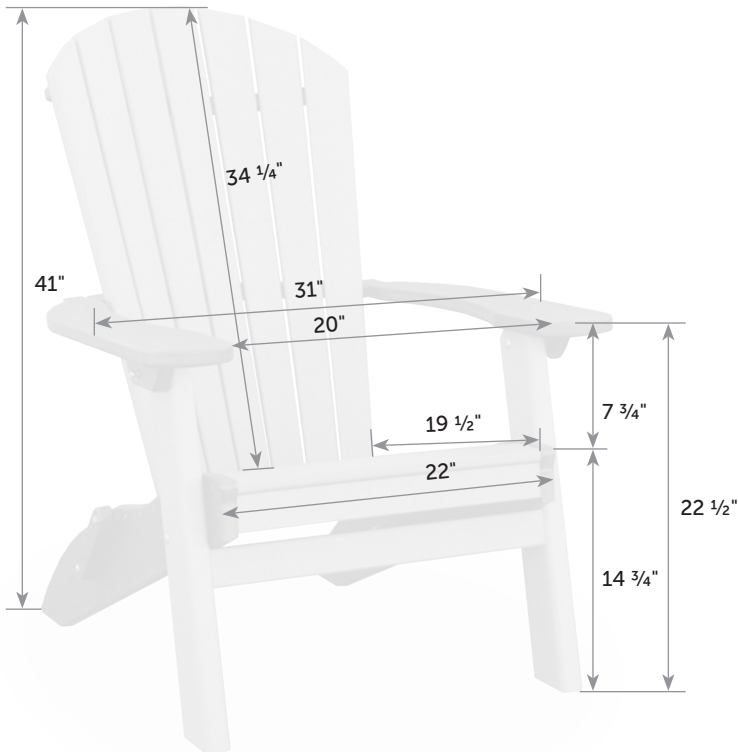

## SeaAira Lounge Chair

SE-Lo *Catalog Pg. 38* 4 Position Back

Item #	lbs	Zones	2	3	4	5	6	7	8
SE-Lo	80		310.00	323.00	326.00	352.00	361.00	372.00	380.00

Box 22" x 8" x 72"

## SeaAira Lounge Chair with Arms

SE-LoA *Catalog Pg. 38* 4 Position Back

Item #	lbs	Zones	2	3	4	5	6	7	8
SE-LoA	80		310.00	323.00	326.00	352.00	361.00	372.00	380.00

Box 22" x 8" x 72"

## SeaAira Adirondack Chair

SE-Ch *Catalog Pg. 39*

Box 25" x 7" x 46"

Item #	lbs	Zones	2	3	4	5	6	7	8
SE-Ch	40		61.00	67.00	70.00	76.00	83.00	92.00	101.00