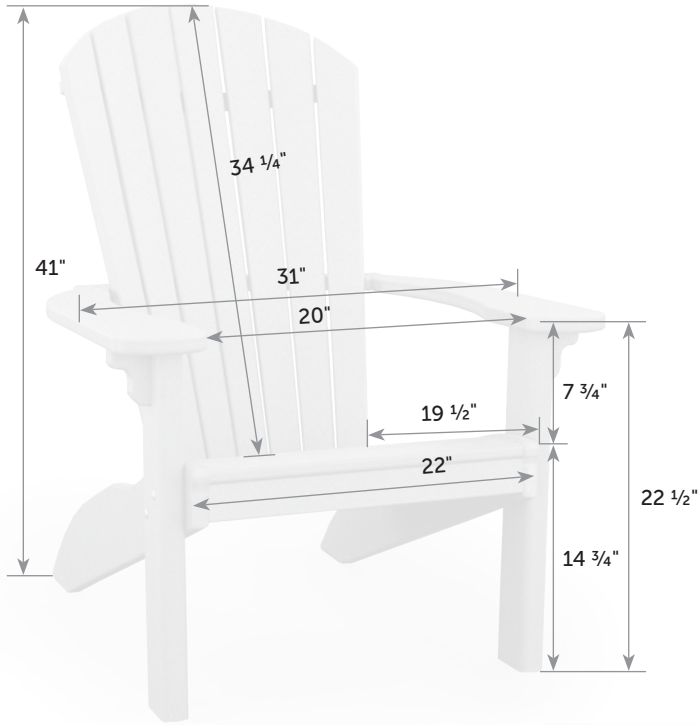

## SeaAira Lounge Chair with Arms

SE-LoA *Catalog Pg. 38* 4 Position Back

Item #	lbs	Zones	2	3	4	5	6	7	8
SE-LoA	80		310.00	323.00	326.00	352.00	361.00	372.00	380.00

Box 22" x 8" x 72"