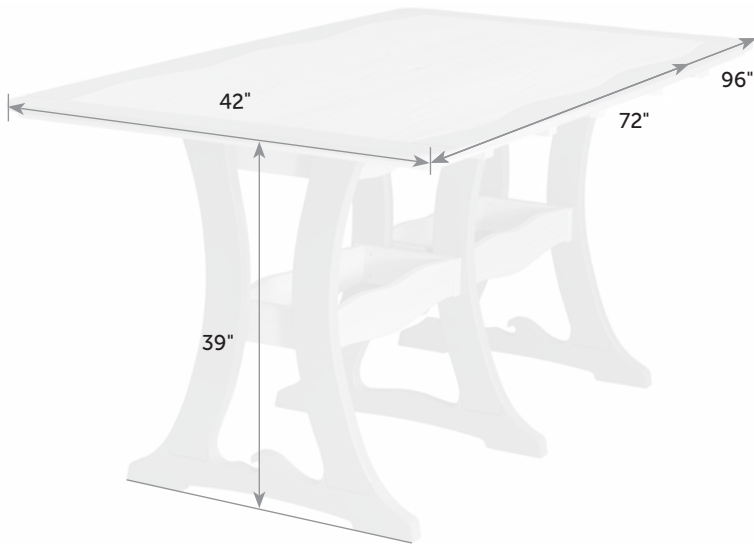

Wave Bar Tables & Surfboard Bar Tables

Catalog Pg. 107, 109

WA-Ta-Ba-42x72
WA-Ta-Ba-42x96
WA-TaS-Ba-42x72
WA-TaS-Ba-42x96

Freight

Item #	W x L	lbs	Zones	2	3	4	5	6	7	8
WA-Ta-Ba-42x72	42" x 72"	195		572.00	572.00	587.00	597.00	686.00	713.00	800.00
WA-Ta-Ba-42x96	42" x 96"	220		582.00	612.00	624.00	735.00	760.00	771.00	870.00
WA-TaS-Ba-42x72	42" x 72"	195		572.00	572.00	587.00	597.00	686.00	713.00	800.00
WA-TaS-Ba-42x96	42" x 96"	220		582.00	612.00	624.00	735.00	760.00	771.00	870.00