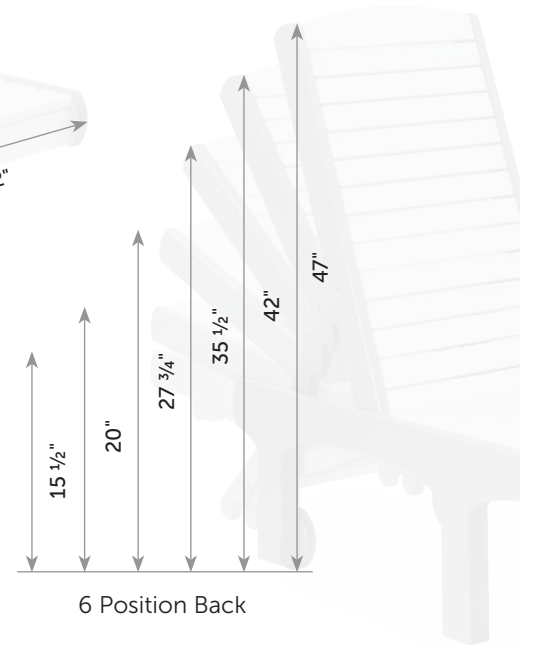

SunSurf Lounge

SU-Lo *Catalog Pg. 47*

Box 22" x 8" x 72"

Item #	lbs	Zones	2	3	4	5	6	7	8
SU-Lo	60		310.00	323.00	326.00	352.00	361.00	372.00	380.00