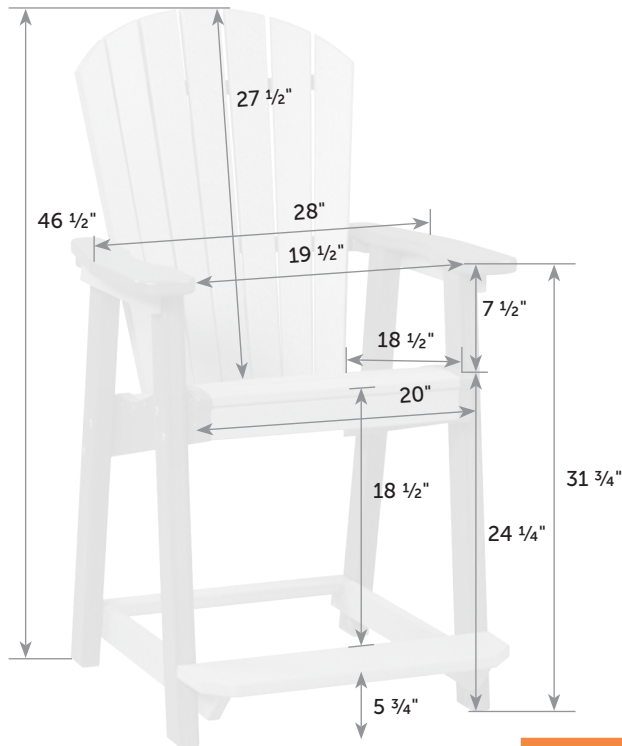

Great Bay Counter