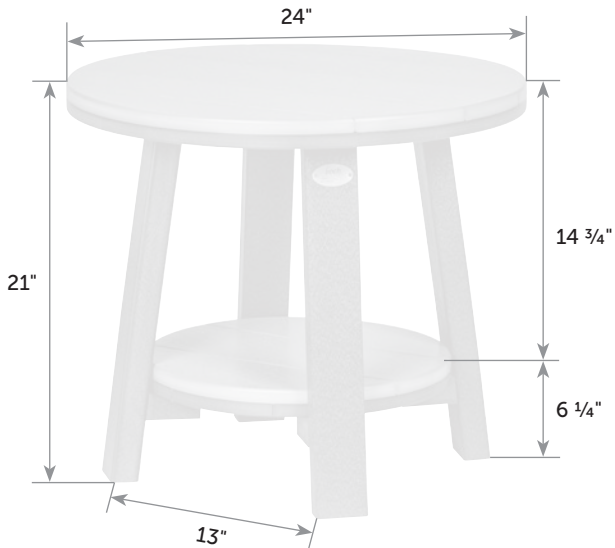

24" SeaAira Bistro Table

SE-TaB-Di *Catalog Pg. 39, 83*

Box 24" x 5" x 30"

Item #	lbs	Zones	2	3	4	5	6	7	8
SE-TaB-Di	35		43.00	45.00	47.00	50.00	54.00	60.00	69.00