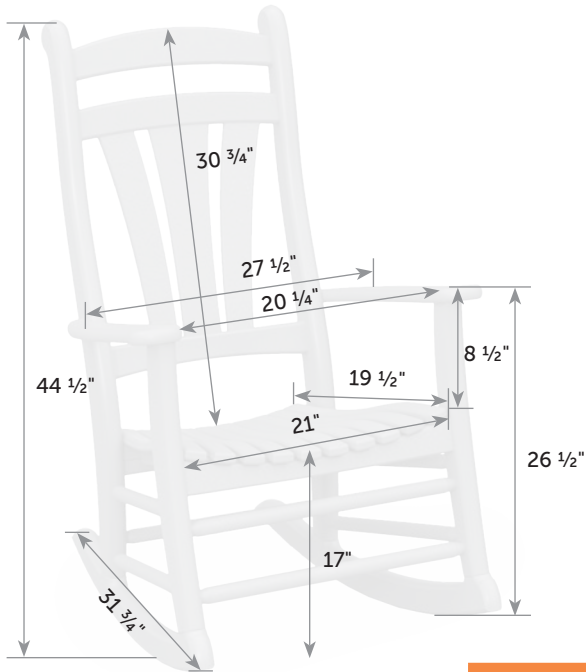

Item #	lbs	Zones	2	3	4	5	6	7	8
AV-TaC	35		51.00	57.00	59.00	66.00	74.00	81.00	91.00

**Avonlea Garden Buffet Table**

**AV-TaB** *Catalog Pg. 63*

Box 36" x 17" x 36"

Item #	lbs	Zones	2	3	4	5	6	7	8
AV-TaB	70		312.00	325.00	337.00	353.00	362.00	372.00	380.00