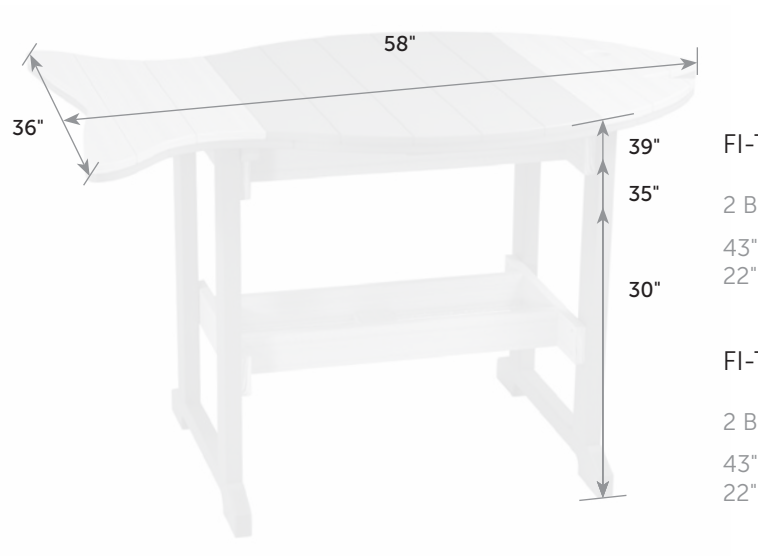

Fish 36 x 58 Tables

Catalog Pg. 111

FI-Ta-Di-36x58 - 30" high

2 Boxes 43" x 4" x 60" - 100 lb
22" x 6" x 45" - 20 lb

FI-Ta-Co-36x58 - 35" high

2 Boxes 43" x 4" x 60" - 105 lb
22" x 6" x 45" - 40 lb

FI-Ta-Ba-36x58 - 39" high

2 Boxes 43" x 4" x 60" - 110 lb
22" x 6" x 45" - 40 lb

Item #	lbs	Zones	2	3	4	5	6	7	8
FI-Ta-Di-36x58	120		356.00	369.00	372.00	399.00	414.00	427.00	442.00
FI-Ta-Co-36x58	145		366.00	379.00	382.00	409.00	424.00	437.00	452.00
FI-Ta-Ba-36x58	150		376.00	389.00	392.00	419.00	434.00	447.00	462.00