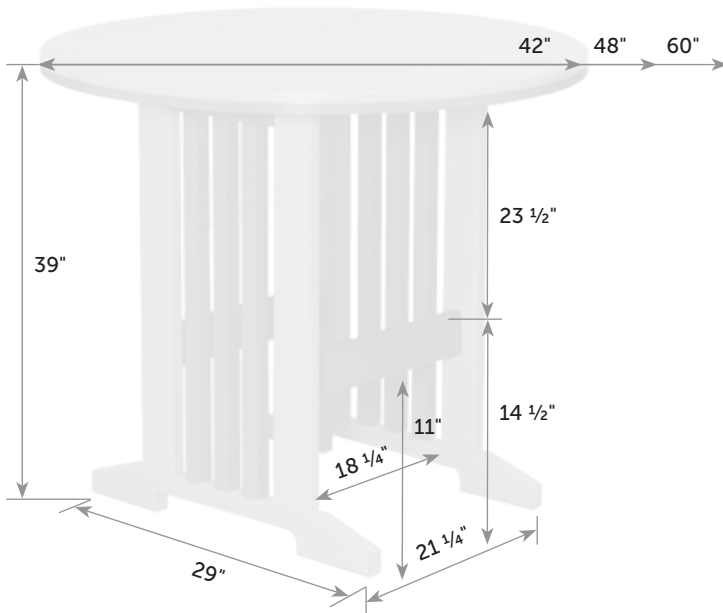

Keystone Round Bar Table

Catalog Pg. 101

KE-Ta-Ba-42r

2 Boxes

43" x 4" x 43" - 60 lb
34" x 4" x 34" - 30 lb

KE-Ta-Ba-48r

2 Boxes

48" x 4" x 48" - 80 lb
34" x 4" x 34" - 30 lb

KE-Ta-Ba-60r

Freight

Item #	W x L	lbs	Zones	2	3	4	5	6	7	8
KE-Ta-Ba-42r	42" x 42"	95		371.00	384.00	388.00	414.00	429.00	443.00	469.00
KE-Ta-Ba-48r	48" x 48"	115		381.00	394.00	398.00	424.00	439.00	453.00	469.00
KE-Ta-Ba-60r	60" x 60"	185		777.00	838.00	992.00	1,021.00	1,300.00	1,351.00	1,574.00