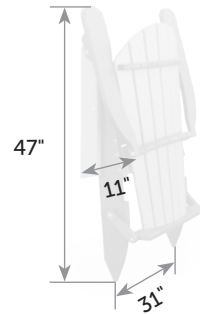

## SeaAira Lounge Chair

SE-Lo *Catalog Pg. 38* 4 Position Back

Item #	lbs	Zones	2	3	4	5	6	7	8
SE-Lo	80		310.00	323.00	326.00	352.00	361.00	372.00	380.00

Box 22" x 8" x 72"

## SeaAira Lounge Chair with Arms

SE-LoA *Catalog Pg. 38* 4 Position Back

Item #	lbs	Zones	2	3	4	5	6	7	8
SE-LoA	80		310.00	323.00	326.00	352.00	361.00	372.00	380.00

Box 22" x 8" x 72"

## SeaAira Adirondack Chair

SE-Ch *Catalog Pg. 39*

Box 25" x 7" x 46"

Item #	lbs	Zones	2	3	4	5	6	7	8
SE-Ch	40		61.00	67.00	70.00	76.00	83.00	92.00	101.00