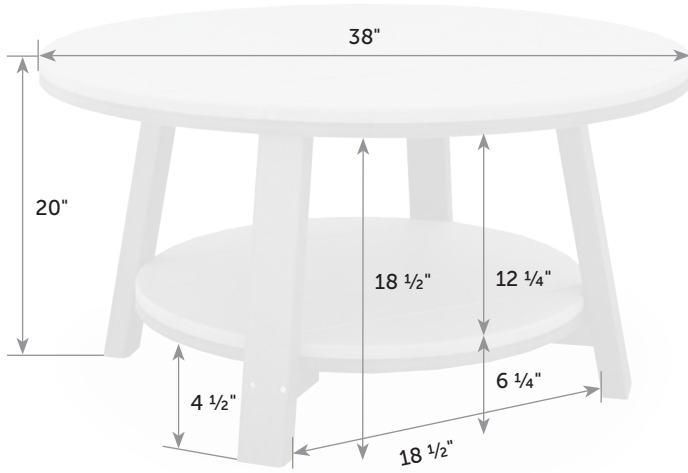

## 24" SeaAira Bistro Table

SE-TaB-Di *Catalog Pg. 39, 83*

Box 24" x 5" x 30"

Item #	lbs	Zones	2	3	4	5	6	7	8
SE-TaB-Di	35		43.00	45.00	47.00	50.00	54.00	60.00	69.00

## 24" SeaAira Bistro Counter Table

SE-TaB-Co *Catalog Pg. 87*

Box 24" x 5" x 30"

Item #	lbs	Zones	2	3	4	5	6	7	8
SE-TaB-Co	38		43.00	45.00	47.00	50.00	54.00	60.00	69.00

## 24" SeaAira Bistro Bar Table

SE-TaB-Ba *Catalog Pg. 91*

Box 24" x 5" x 32"

Item #	lbs	Zones	2	3	4	5	6	7	8
SE-TaB-Ba	40		43.00	45.00	47.00	50.00	54.00	60.00	69.00