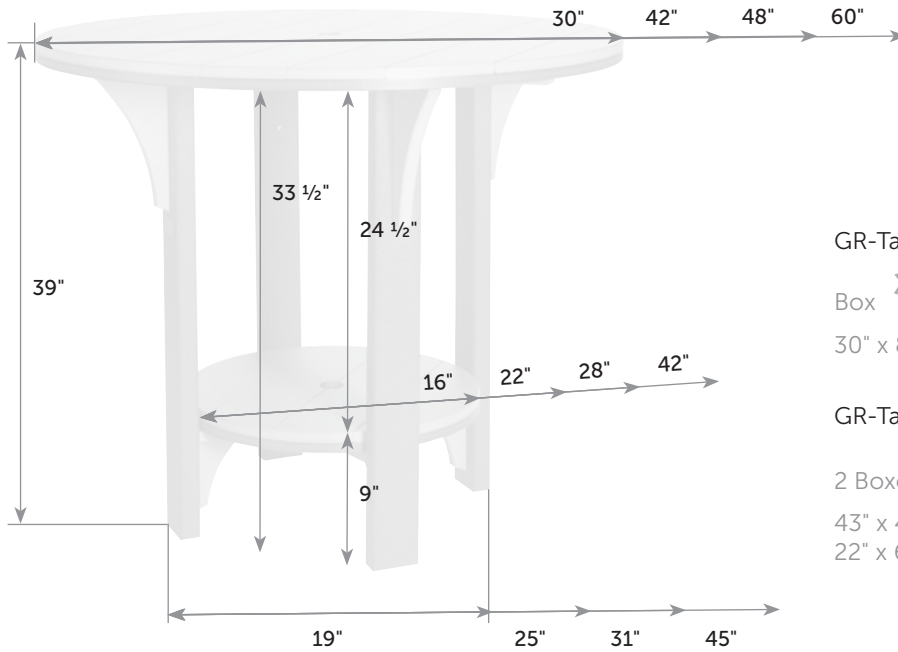

Round Bar Table

Catalog Pg. 91

GR-Ta-Ba-30r

GR-Ta-Ba-60r

Box

30" x 8" x 39" - 60 lb

Freight

GR-Ta-Ba-42r

GR-Ta-Ba-48r

2 Boxes

43" x 4" x 43" - 60 lb
22" x 6" x 45" - 25 lb

2 Boxes

48" x 4" x 48" - 75 lb
22" x 6" x 45" - 30 lb

Item #	W x L	lbs	Zones	2	3	4	5	6	7	8
GR-Ta-Ba-30r	30" x 30"	60		95.00	100.00	104.00	110.00	118.00	125.00	135.00
GR-Ta-Ba-42r	42" x 42"	85		371.00	384.00	388.00	414.00	429.00	443.00	469.00
GR-Ta-Ba-48r	48" x 48"	105		381.00	394.00	398.00	424.00	439.00	453.00	469.00
GR-Ta-Ba-60r	60" x 60"	175		777.00	838.00	992.00	1,021.00	1,300.00	1,351.00	1,574.00