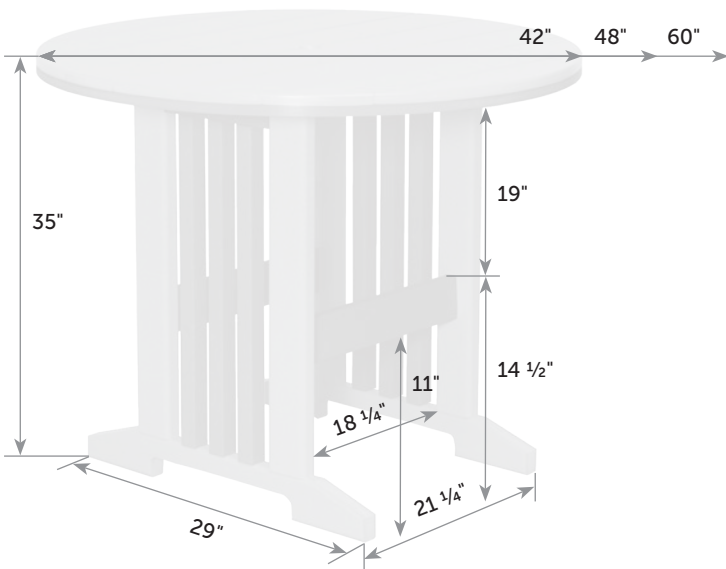

Keystone Round Counter Table

Catalog Pg. 99

KE-Ta-Co-42r

2 Boxes

43" x 4" x 43" - 60 lb
34" x 4" x 34" - 30 lb

KE-Ta-Co-48r

2 Boxes

48" x 4" x 48" - 80 lb
34" x 4" x 34" - 30 lb

KE-Ta-Co-60r

Freight

Item #	W x L	lbs	Zones	2	3	4	5	6	7	8
KE-Ta-Co-42r	42" x 42"	90		361.00	374.00	378.00	404.00	419.00	433.00	449.00
KE-Ta-Co-48r	48" x 48"	110		371.00	384.00	388.00	414.00	429.00	443.00	459.00
KE-Ta-Co-60r	60" x 60"	180		767.00	828.00	982.00	1,011.00	1,292.00	1,341.00	1,564.00