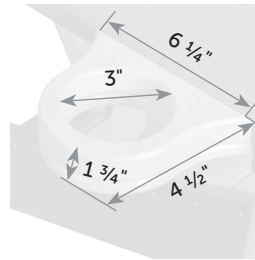

## Great Bay Bar Table

Catalog Pg. 91, 101

Freight

Item #	W x L	lbs	Zones	2	3	4	5	6	7	8
GR-Ta-Ba-42x72	42" x 72"	165		572.00	572.00	587.00	597.00	706.00	713.00	800.00
GR-Ta-Ba-42x96	42" x 96"	185		582.00	602.00	624.00	635.00	760.00	771.00	860.00
GR-Ta-Ba-60x60	60" x 60"	178		777.00	838.00	992.00	1,020.00	1,302.00	1,351.00	1,574.00
GR-Ta-Ba-72x72	72" x 72"	282		967.00	938.00	1,092.00	1,120.00	1,402.00	1,451.00	1,674.00