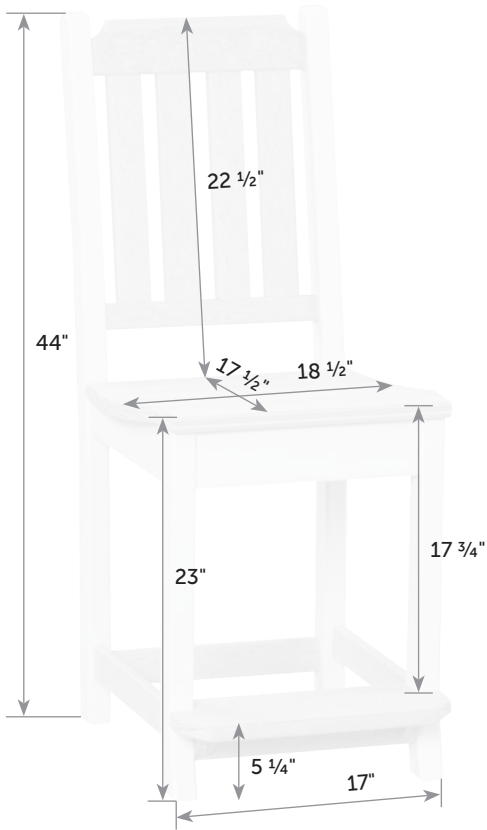

Keystone Counter Chair

KE-Ch-Co *Catalog Pg. 99*

Item #	lbs	Zones	2	3	4	5	6	7	8
KE-Ch-Co	33		552.00	571.00	581.00	591.00	695.00	710.00	792.00

Keystone Counter Chair with Arms

KE-ChA-Co *Catalog Pg. 99*

Item #	lbs	Zones	2	3	4	5	6	7	8
KE-ChA-Co	38		552.00	571.00	581.00	591.00	695.00	710.00	792.00