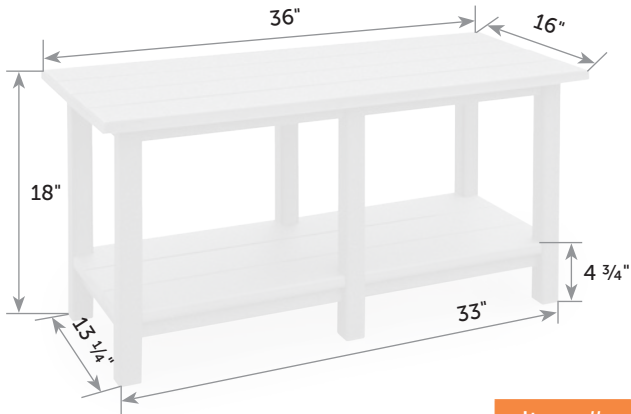

Avonlea Garden Coffee Table

AV-TaC *Catalog Pg. 63*

Box 36" x 16" x 18"

Item #	lbs	Zones	2	3	4	5	6	7	8
AV-TaC	35		51.00	57.00	59.00	66.00	74.00	81.00	91.00