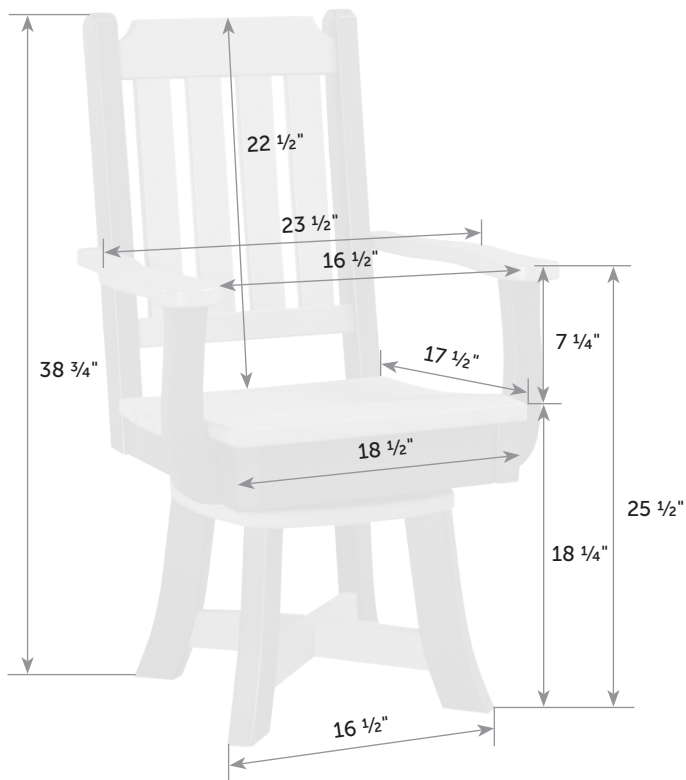

Seat Cushion for Keystone Chair

KE-Cu *Catalog Pg. 95*

Box
22" x 6" x 22"

Item #	lbs	Zones	2	3	4	5	6	7	8
KE-Cu	3		32.00	32.00	33.00	35.00	36.00	36.00	40.00