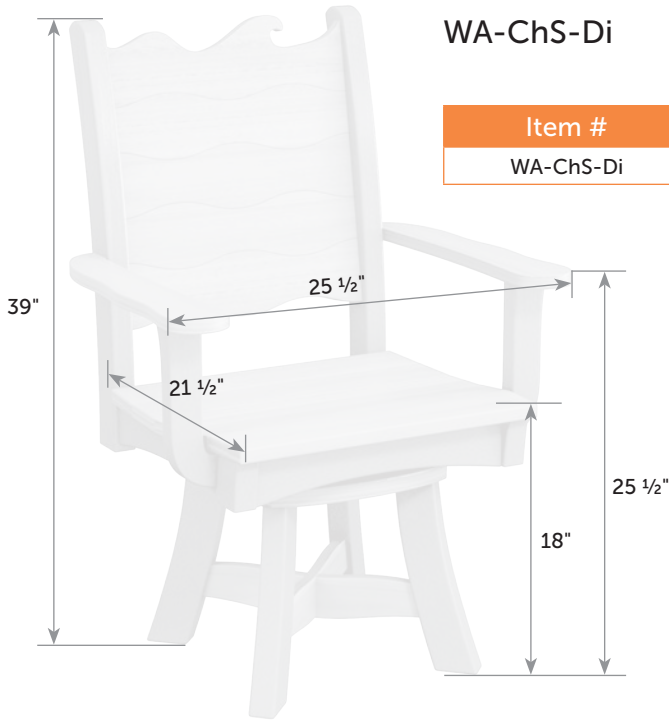

Wave Swivel Dining Chair

WA-ChS-Di

Catalog Pg. 103

Item #	lbs	Zones	2	3	4	5	6	7	8
WA-ChS-Di	47		326.00	339.00	342.00	367.00	375.00	384.00	394.00

Box 25" x 24" x 40"