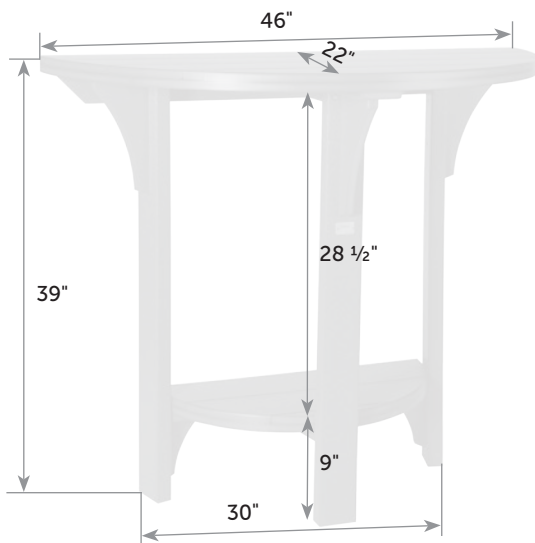

GR-Ta-Ba-48r

2 Boxes

43" x 4" x 43" - 60 lb  
22" x 6" x 45" - 25 lb

2 Boxes

48" x 4" x 48" - 75 lb  
22" x 6" x 45" - 30 lb

Item #	W x L	lbs	Zones	2	3	4	5	6	7	8
GR-Ta-Ba-30r	30" x 30"	60		95.00	100.00	104.00	110.00	118.00	125.00	135.00
GR-Ta-Ba-42r	42" x 42"	85		371.00	384.00	388.00	414.00	429.00	443.00	469.00
GR-Ta-Ba-48r	48" x 48"	105		381.00	394.00	398.00	424.00	439.00	453.00	469.00
GR-Ta-Ba-60r	60" x 60"	175		777.00	838.00	992.00	1,021.00	1,300.00	1,351.00	1,574.00