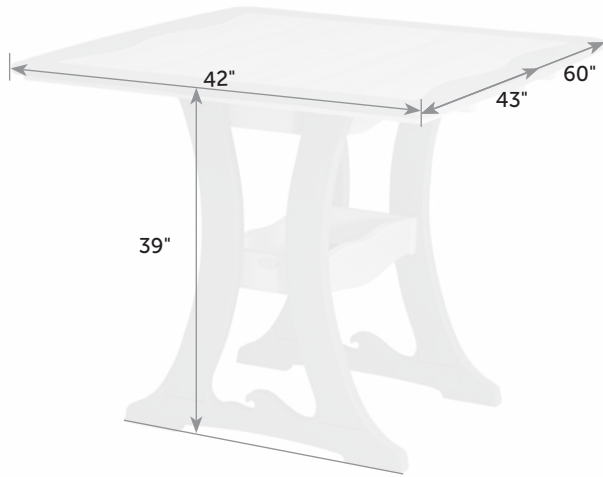

Wave Bar Tables & Surfboard Bar Tables

Catalog Pg. 107, 109

WA-Ta-Ba-42x43
WA-TaS-Ba-42x43

WA-Ta-Ba-42x60
WA-TaS-Ba-42x60

2 Boxes

2 Boxes

43" x 4" x 43" - 105 lb
22" x 6" x 45" - 40 lb"

43" x 4" x 60" - 120 lb
22" x 6" x 45" - 40 lb

Item #	W x L	lbs	Zones	2	3	4	5	6	7	8
WA-Ta-Ba-42x43	42" x 43"	145		372.00	385.00	388.00	414.00	429.00	443.00	458.00
WA-Ta-Ba-42x60	42" x 60"	160		376.00	389.00	392.00	419.00	434.00	447.00	462.00
WA-TaS-Ba-42x43	42" x 43"	145		372.00	385.00	388.00	414.00	429.00	443.00	458.00
WA-TaS-Ba-42x60	42" x 60"	160		376.00	389.00	392.00	419.00	434.00	447.00	462.00