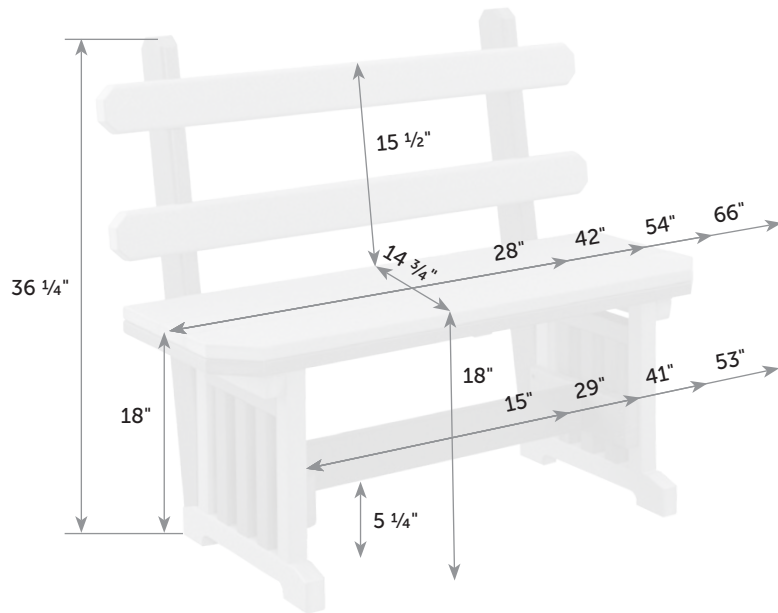

## Mission Benches with Backs

Catalog Pg. 115

Box

- MI-BeB-28 22" x 6" x 29"
- MI-BeB-42 22" x 6" x 43"
- MI-BeB-54 22" x 6" x 55"
- MI-BeB-66 22" x 6" x 67"

Item #	L	lbs	Zones	2	3	4	5	6	7	8
MI-BeB-28	28"	45		57.00	63.00	69.00	79.00	83.00	90.00	99.00
MI-BeB-42	42"	60		95.00	99.00	103.00	115.00	119.00	129.00	143.00
MI-BeB-54	54"	70		97.00	103.00	109.00	117.00	125.00	135.00	149.00
MI-BeB-66	66"	80		113.00	115.00	119.00	127.00	135.00	145.00	159.00