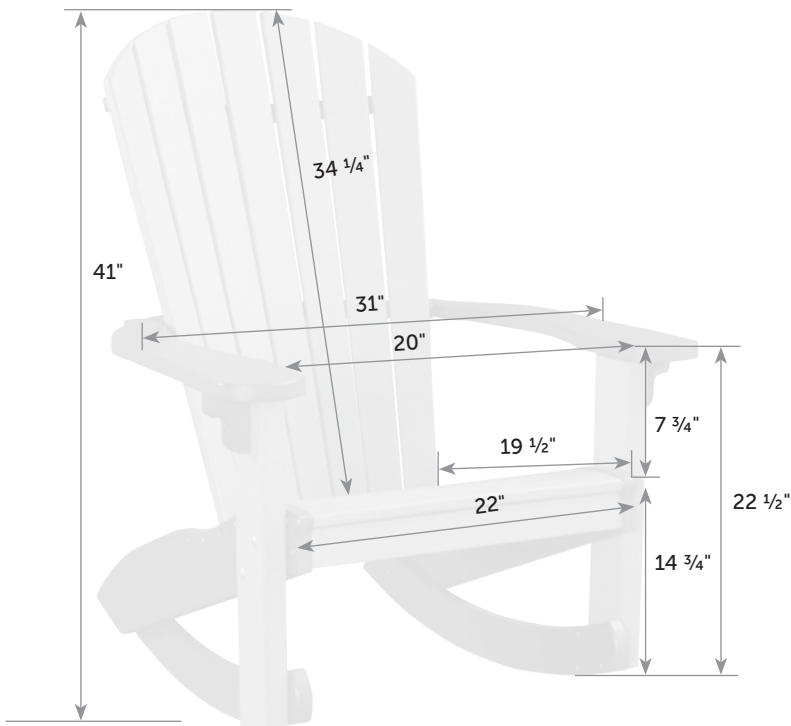

SeaAira Adirondack Rocker

SE-Ro *Catalog Pg. 39*

Box 25" x 7" x 46"

Item #	lbs	Zones	2	3	4	5	6	7	8
SE-Ro	45		61.00	67.00	70.00	76.00	83.00	92.00	101.00