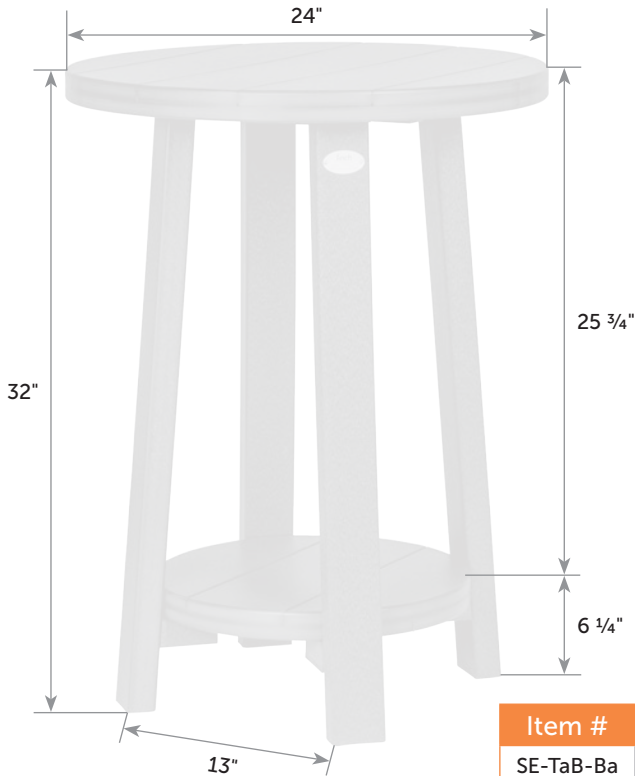

24" SeaAira Bistro Bar Table

SE-TaB-Ba *Catalog Pg. 91*

Box 24" x 5" x 32"

Item #	lbs	Zones	2	3	4	5	6	7	8
SE-TaB-Ba	40		43.00	45.00	47.00	50.00	54.00	60.00	69.00