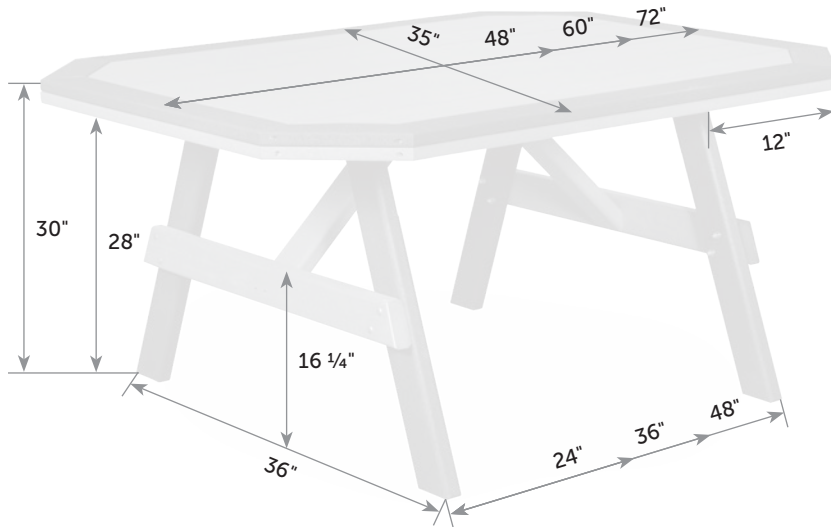

Garden Tables with Border

Catalog Pg. 119

GA-TaB-35x48

GA-TaB-35x60

GA-TaB-35x72

Box

36" x 6" x 48"

Freight

Item #	W x L	lbs	Zones	2	3	4	5	6	7	8
GA-TaB-35x48	35" x 48"	115		376.00	393.00	399.00	429.00	444.00	460.00	478.00
GA-TaB-35x60	35" x 60"	125		552.00	558.00	560.00	580.00	601.00	606.00	670.00
GA-TaB-35x72	35" x 72"	135		560.00	570.00	580.00	590.00	627.00	633.00	704.00