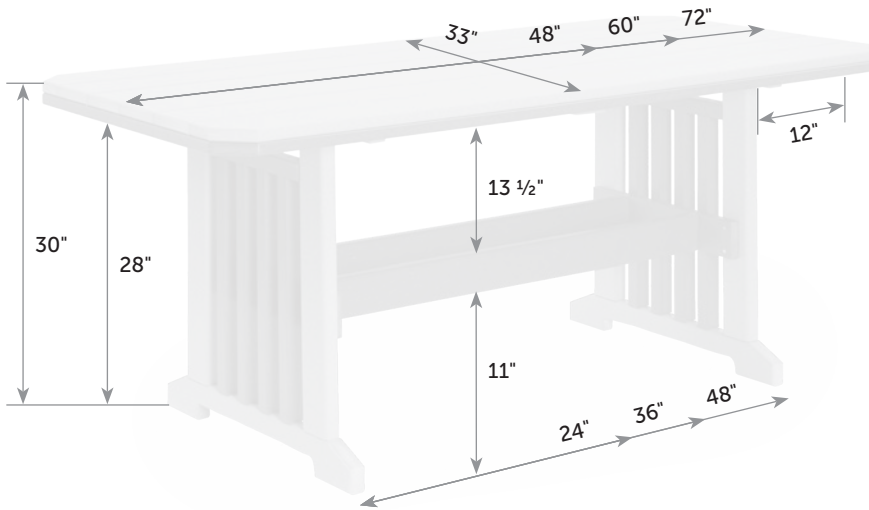

Mission Tables

Catalog Pg. 115

MI-Ta-33x48

MI-Ta-33x60

MI-Ta-33x72

2 Boxes

36" x 48" x 6" - 90 lb
34" x 4" x 34" - 25 lb

Freight

Item #	W x L	lbs	Zones	2	3	4	5	6	7	8
MI-Ta-33x48	33" x 48"	95		376.00	393.00	399.00	429.00	444.00	460.00	478.00
MI-Ta-33x60	33" x 60"	105		552.00	558.00	560.00	580.00	601.00	606.00	670.00
MI-Ta-33x72	33" x 72"	115		560.00	570.00	580.00	590.00	627.00	633.00	704.00