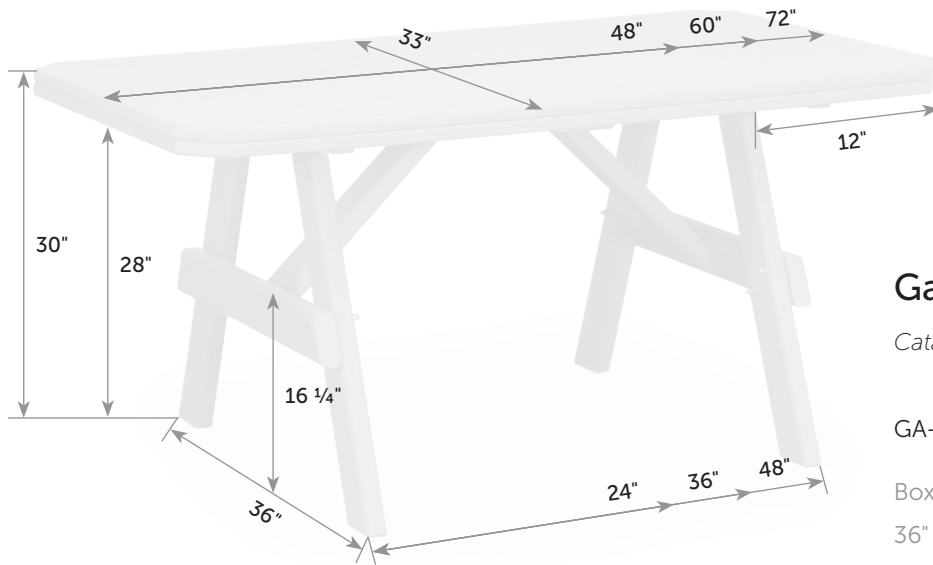

Garden Tables

Catalog Pg. 119

GA-Ta-33x48

GA-Ta-33x60

GA-Ta-33x72

Box 36" x 6" x 48"

Freight

Item #	W x L	lbs	Zones	2	3	4	5	6	7	8
GA-Ta-33x48	33" x 48"	90		376.00	393.00	399.00	429.00	444.00	460.00	478.00
GA-Ta-33x60	33" x 60"	100		552.00	558.00	560.00	580.00	601.00	606.00	670.00
GA-Ta-33x72	33" x 72"	110		560.00	570.00	580.00	590.00	627.00	633.00	704.00