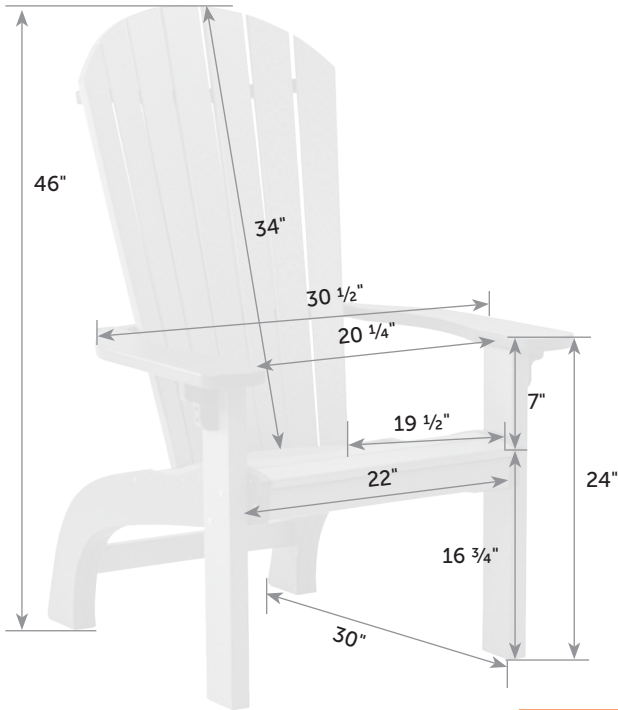

## SeaAira Lounge Chair with Arms

SE-LoA *Catalog Pg. 38* 4 Position Back

Item #	lbs	Zones	2	3	4	5	6	7	8
SE-LoA	80		310.00	323.00	326.00	352.00	361.00	372.00	380.00

Box 22" x 8" x 72"

## SeaAira Adirondack Chair

SE-Ch *Catalog Pg. 39*

Box 25" x 7" x 46"

Item #	lbs	Zones	2	3	4	5	6	7	8
SE-Ch	40		61.00	67.00	70.00	76.00	83.00	92.00	101.00

## SeaAira Adirondack Folding Chair

SE-ChF *Catalog Pg. 39*

Box 25" x 9" x 42"

Item #	lbs	Zones	2	3	4	5	6	7	8
SE-ChF	43		61.00	67.00	70.00	76.00	83.00	92.00	101.00