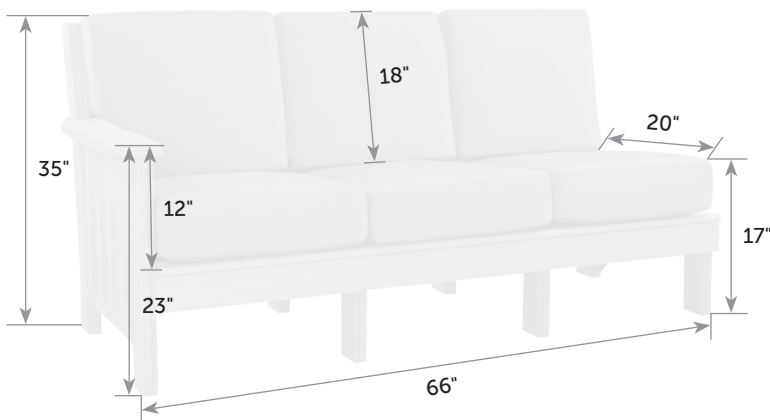

## Cup Holder

*Catalog Pg. 53*

Box   
 6" x 6" x 6"

Item #	lbs	Zones	2	3	4	5	6	7	8
CU	2		30.00	30.00	31.00	31.00	32.00	32.00	35.00