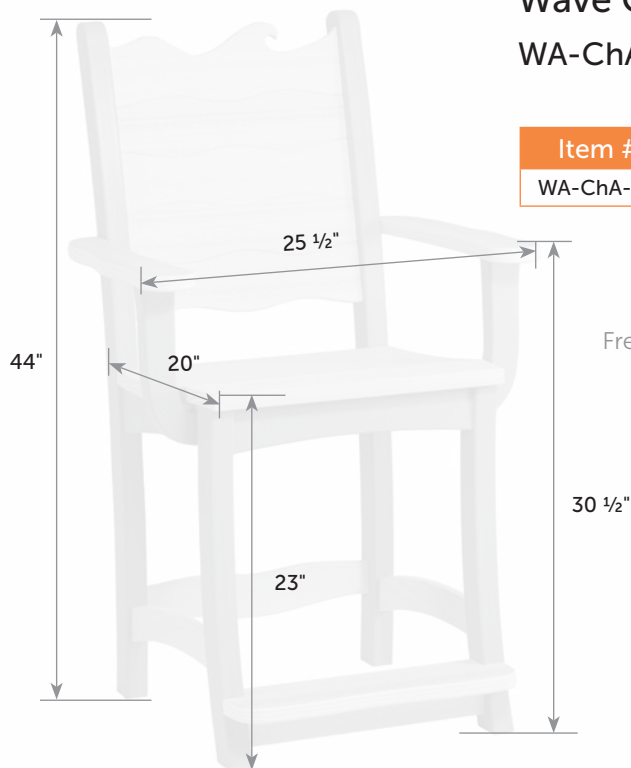

Wave Counter Chair w/ Arms

WA-ChA-Co *Catalog Pg. 105*

Item #	lbs	Zones	2	3	4	5	6	7	8
WA-ChA-Co	47		552.00	571.00	581.00	591.00	695.00	710.00	792.00

Freight