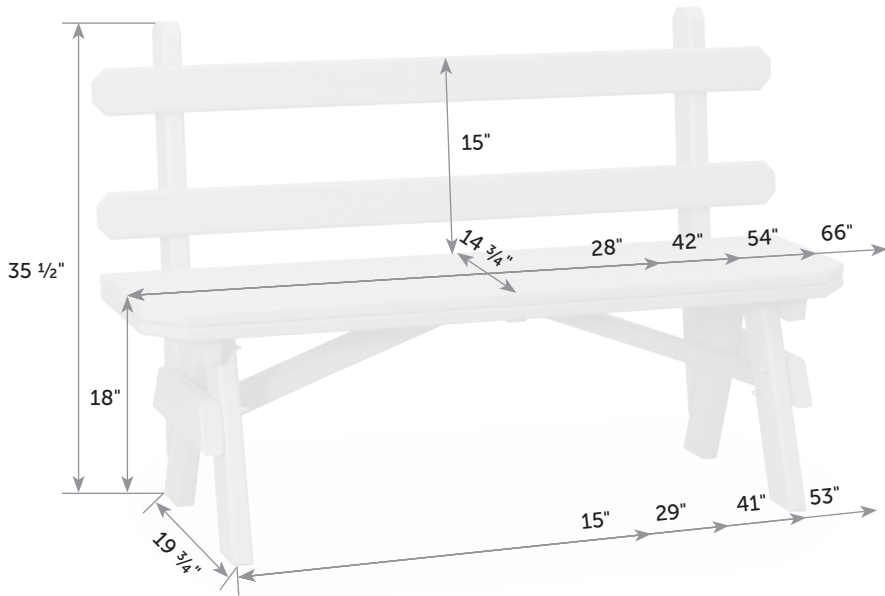

Garden Benches with Backs

Catalog Pg. 119

- GA-BeB-28 22" x 6" x 29"
- GA-BeB-42 22" x 6" x 43"
- GA-BeB-54 22" x 6" x 55"
- GA-BeB-66 22" x 6" x 67"

Item #	L	lbs	Zones	2	3	4	5	6	7	8
GA-BeB-28	28"	45		57.00	63.00	69.00	79.00	83.00	90.00	99.00
GA-BeB-42	42"	60		95.00	99.00	103.00	115.00	119.00	129.00	143.00
GA-BeB-54	54"	70		97.00	103.00	109.00	117.00	125.00	135.00	149.00
GA-BeB-66	66"	80		113.00	115.00	119.00	127.00	135.00	145.00	159.00