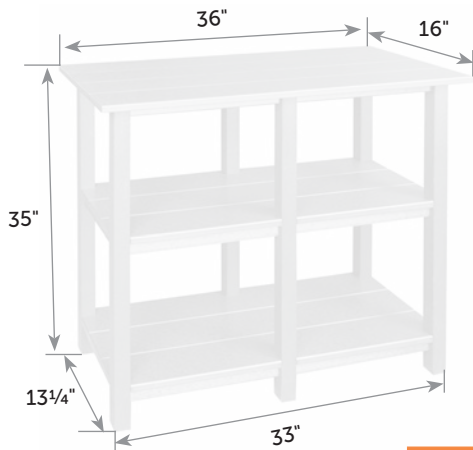

Avonlea Garden Buffet Table

AV-TaB *Catalog Pg. 63*

Box 36" x 17" x 36"

Item #	lbs	Zones	2	3	4	5	6	7	8
AV-TaB	70		312.00	325.00	337.00	353.00	362.00	372.00	380.00