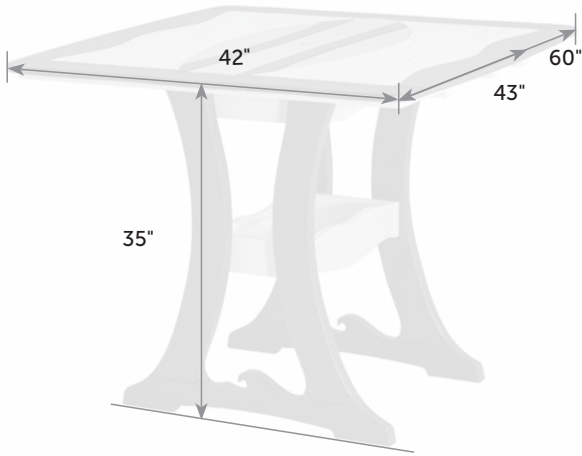

Wave Counter Tables & Surfboard Counter Tables

Catalog Pg. 105, 109

WA-Ta-Co-42x43
WA-TaS-Co-42x43

WA-Ta-Co-42x60
WA-TaS-Co-42x60

2 Boxes

2 Boxes

43" x 4" x 43" - 100 lb
22" x 6" x 45" - 40 lb

43" x 4" x 60" - 115 lb
22" x 6" x 45" - 40 lb

Item #	W x L	lbs	Zones	2	3	4	5	6	7	8
WA-Ta-Co-42x43	42" x 43"	140		263.00	265.00	267.00	270.00	277.00	285.00	293.00
WA-Ta-Co-42x60	42" x 60"	155		293.00	295.00	297.00	300.00	307.00	315.00	323.00
WA-TaS-Co-42x43	42" x 43"	140		263.00	265.00	267.00	270.00	277.00	285.00	293.00
WA-TaS-Co-42x60	42" x 60"	155		293.00	295.00	297.00	300.00	307.00	315.00	323.00