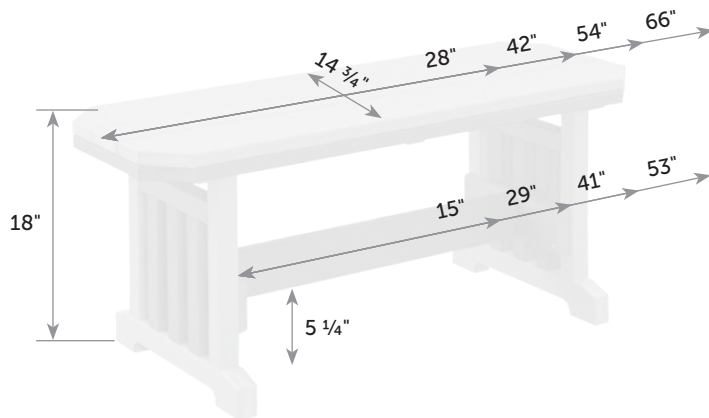

## Mission Benches with Backs

Catalog Pg. 115

Box

- MI-BeB-28 22" x 6" x 29"
- MI-BeB-42 22" x 6" x 43"
- MI-BeB-54 22" x 6" x 55"
- MI-BeB-66 22" x 6" x 67"

Item #	L	lbs	Zones	2	3	4	5	6	7	8
MI-BeB-28	28"	45		57.00	63.00	69.00	79.00	83.00	90.00	99.00
MI-BeB-42	42"	60		95.00	99.00	103.00	115.00	119.00	129.00	143.00
MI-BeB-54	54"	70		97.00	103.00	109.00	117.00	125.00	135.00	149.00
MI-BeB-66	66"	80		113.00	115.00	119.00	127.00	135.00	145.00	159.00