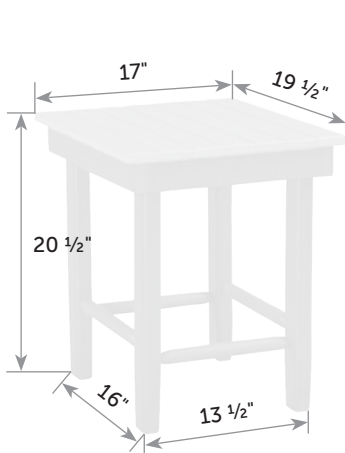

Zinn's Mill Side Table

ZI-TaS *Catalog Pg. 67*

Box 22" x 6" x 22"

Item #	lbs	Zones	2	3	4	5	6	7	8
ZI-TaS	15		40.00	41.00	42.00	44.00	46.00	47.00	49.00