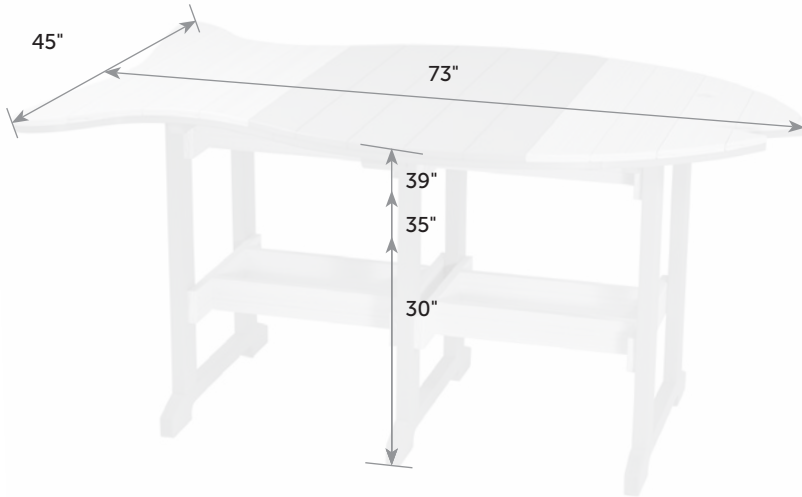

Fish 45 x 73 Tables

Catalog Pg. 111

- FI-Ta-Di-45x73 - 30" high
- FI-Ta-Co-45x73 - 35" high
- FI-Ta-Ba-45x73 - 39" high

Freight

Item #	lbs	Zones	2	3	4	5	6	7	8
FI-Ta-Di-45x73	160		552.00	552.00	567.00	577.00	686.00	693.00	780.00
FI-Ta-Co-45x73	190		562.00	562.00	577.00	587.00	676.00	703.00	790.00
FI-Ta-Ba-45x73	195		572.00	572.00	587.00	597.00	686.00	713.00	800.00