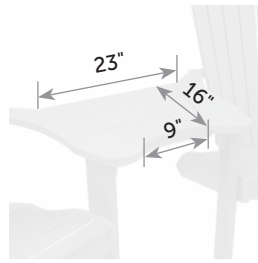

## SeaAira Ottoman

SE-Ot *Catalog Pg. 39*

Box 22" x 6" x 22"

Item #	lbs	Zones	2	3	4	5	6	7	8
SE-Ot	18		35.00	38.00	39.00	39.00	41.00	44.00	49.00

**SeaAira Gliding Ottoman**

SE-OtG *Catalog Pg. 43*

Box   
16" x 16" x 22"

Item #	lbs	Zones	2	3	4	5	6	7	8
SE-OtG	25		38.00	38.00	38.00	40.00	46.00	49.00	58.00

**Cup Holder**

CU

*Catalog Pg. 39, 43, 53, 59, 83, 86, 90*

Box   
6" x 6" x 6"

Item #	lbs	Zones	2	3	4	5	6	7	8
CU	2		30.00	30.00	31.00	31.00	32.00	32.00	35.00