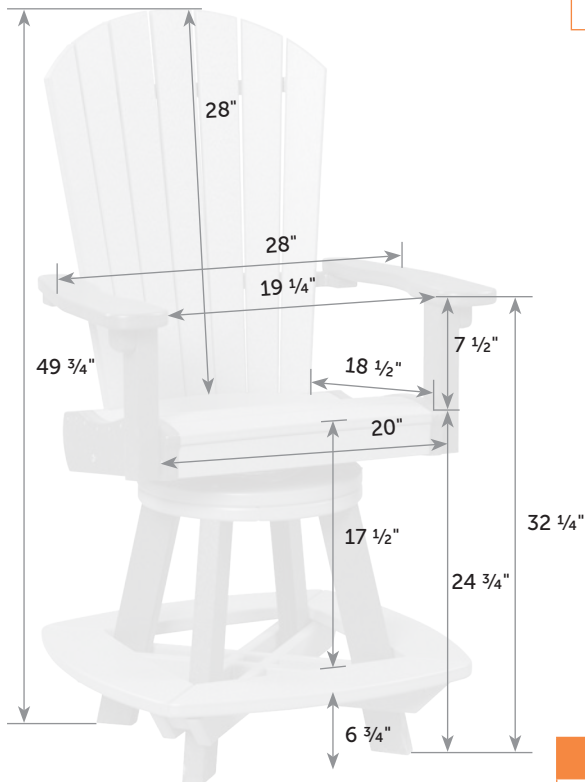

Great Bay Counter Chair

GR-Ch-Co Catalog Pg. 86

Box 25" x 11" x 43"

Item #	lbs	Zones	2	3	4	5	6	7	8
GR-Ch-Co	50		66.00	71.00	75.00	81.00	89.00	96.00	106.00
CU	2		30.00	30.00	31.00	31.00	32.00	32.00	35.00
GR-At	10		32.00	33.00	33.00	33.00	34.00	35.00	40.00