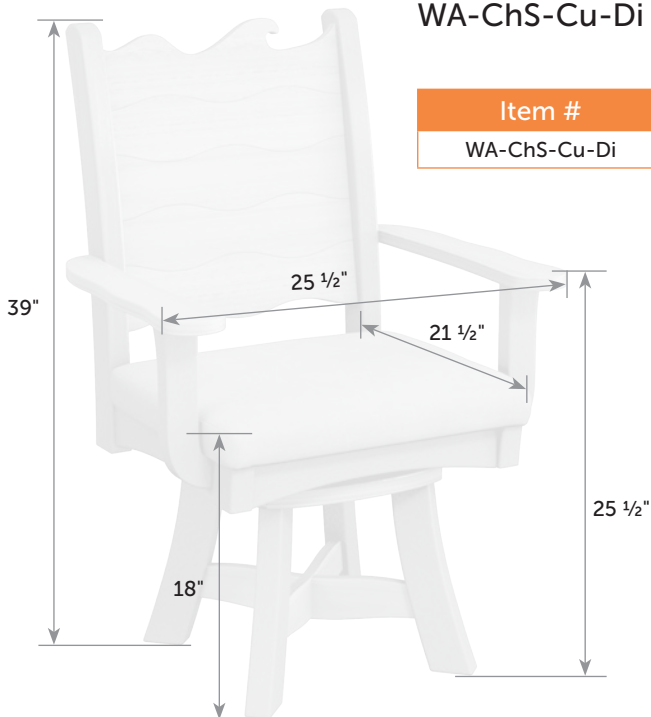

Wave Swivel Cushion Dining Chair

WA-ChS-Cu-Di

Catalog Pg. 103

Item #	lbs	Zones	2	3	4	5	6	7	8
WA-ChS-Cu-Di	47		326.00	339.00	342.00	367.00	375.00	384.00	394.00

Box 25" x 24" x 40"