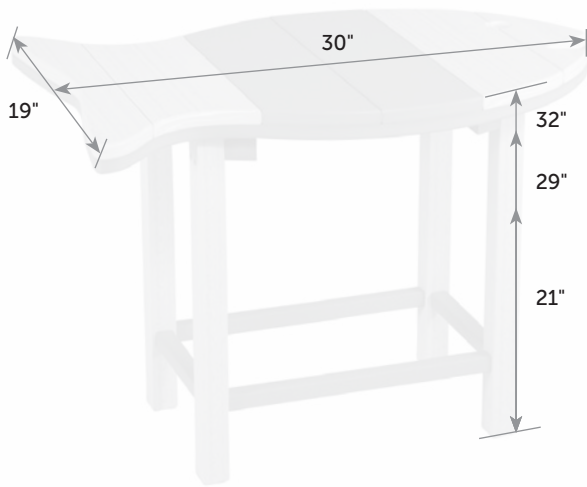

## Surfboard Stools

Catalog Pg. 109

WA-Su-Co

WA-Su-Ba

Box   
23" x 15" x 30"

Box   
23" x 15" x 30"

Item #	lbs	Zones	2	3	4	5	6	7	8
WA-Su-Co	20		66.00	71.00	74.00	80.00	87.00	93.00	102.00
WA-Su-Ba	22		76.00	81.00	84.00	90.00	97.00	103.00	112.00