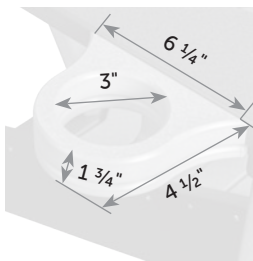

Cup Holder

CU

Catalog Pg. 59

Box

6" x 6" x 6"

Item #	lbs	Zones	2	3	4	5	6	7	8
CU	2		30.00	30.00	31.00	31.00	32.00	32.00	35.00