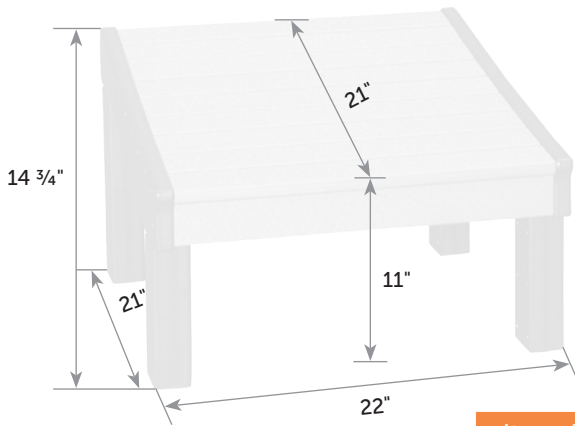

SeaAira Ottoman

SE-Ot *Catalog Pg. 39*

Box 22" x 6" x 22"

Item #	lbs	Zones	2	3	4	5	6	7	8
SE-Ot	18		35.00	38.00	39.00	39.00	41.00	44.00	49.00