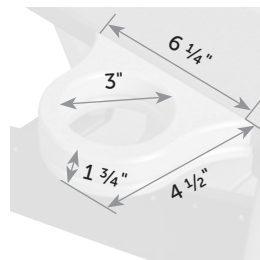

## Great Bay Dining Table

Catalog Pg. 83, 95

Freight

Item #	W x L	lbs	Zones	2	3	4	5	6	7	8
GR-Ta-Di-42x72	42" x 72"	140		552.00	552.00	567.00	577.00	686.00	693.00	780.00
GR-Ta-Di-42x96	42" x 96"	160		562.00	582.00	604.00	615.00	740.00	751.00	850.00
GR-Ta-Di-60x60	60" x 60"	150		757.00	818.00	972.00	1,001.00	1,282.00	1,331.00	1,554.00
GR-Ta-Di-72x72	72" x 72"	240		857.00	918.00	1,072.00	1,101.00	1,382.00	1,431.00	1,654.00