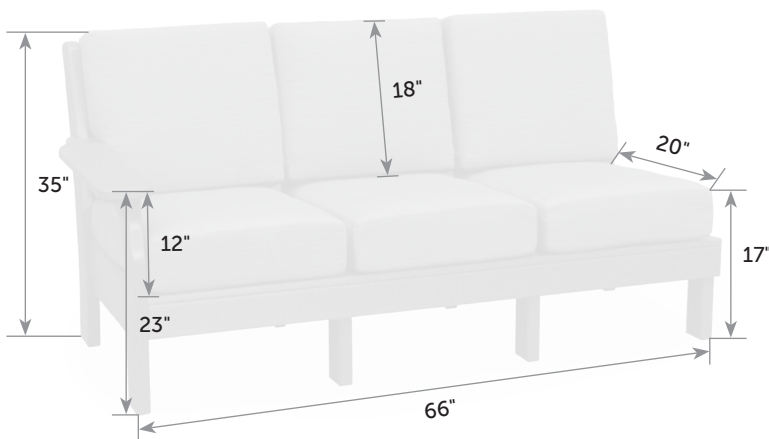

## Cup Holder

CU

Catalog Pg. 59

Box

6" x 6" x 6"

Item #	lbs	Zones	2	3	4	5	6	7	8
CU	2		30.00	30.00	31.00	31.00	32.00	32.00	35.00

Cushions included.