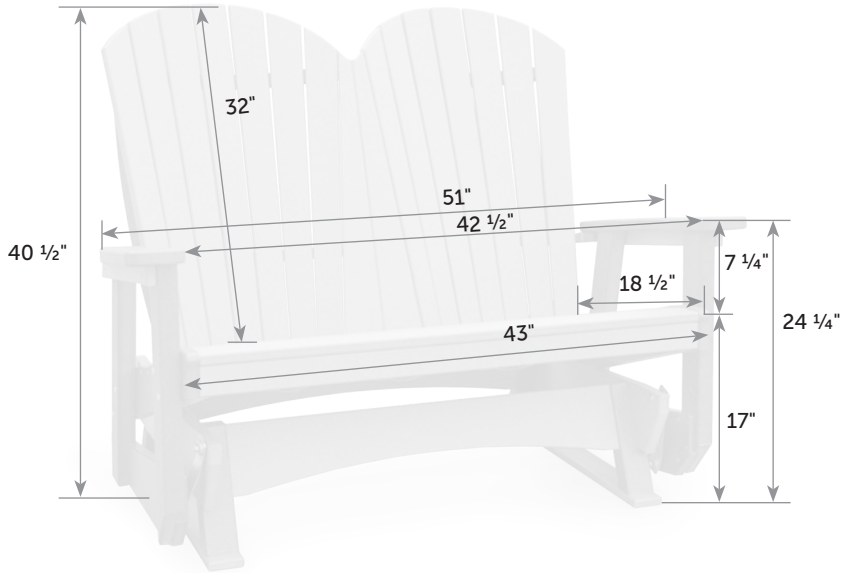

SeaAira Adirondack Double Glider

SE-GID *Catalog Pg. 43*

3 Boxes
48" x 4" x 33" - 40 lb
25" x 11" x 43" - 40 lb
22" x 6" x 45" - 25 lb

Item #	lbs	Zones	2	3	4	5	6	7	8
SE-GID	105		279.00	289.00	299.00	309.00	325.00	339.00	349.00