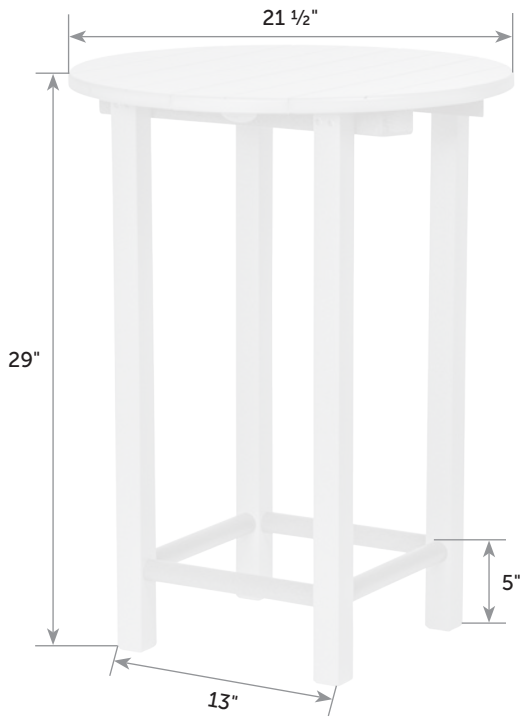

21" SeaAira Side Counter Table

SE-TaS-Co *Catalog Pg. 87*

Box
22" x 6" x 28"

Item #	lbs	Zones	2	3	4	5	6	7	8
SE-TaS-Co	14		35.00	36.00	38.00	40.00	43.00	47.00	53.00