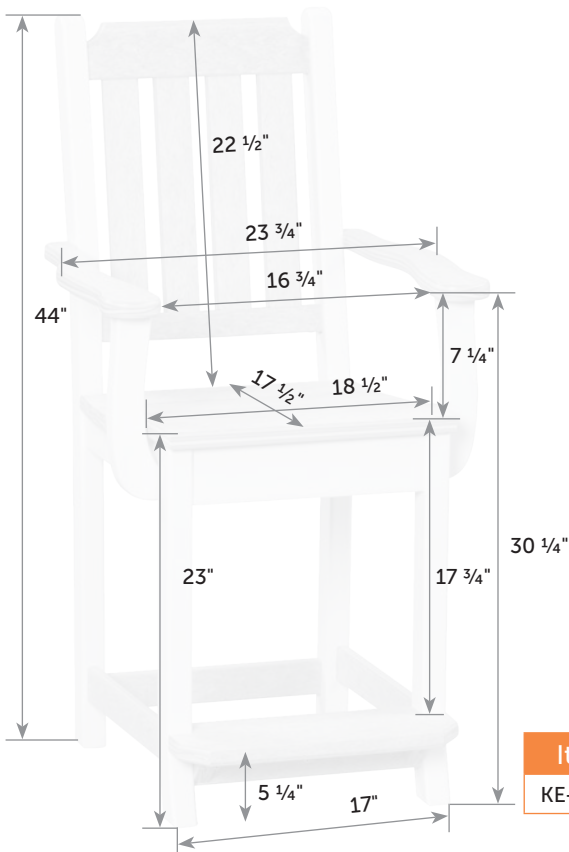

Keystone Counter Chair

KE-Ch-Co *Catalog Pg. 99*

Item #	lbs	Zones	2	3	4	5	6	7	8
KE-Ch-Co	33		552.00	571.00	581.00	591.00	695.00	710.00	792.00

Keystone Counter Chair with Arms

KE-ChA-Co *Catalog Pg. 99*

Item #	lbs	Zones	2	3	4	5	6	7	8
KE-ChA-Co	38		552.00	571.00	581.00	591.00	695.00	710.00	792.00