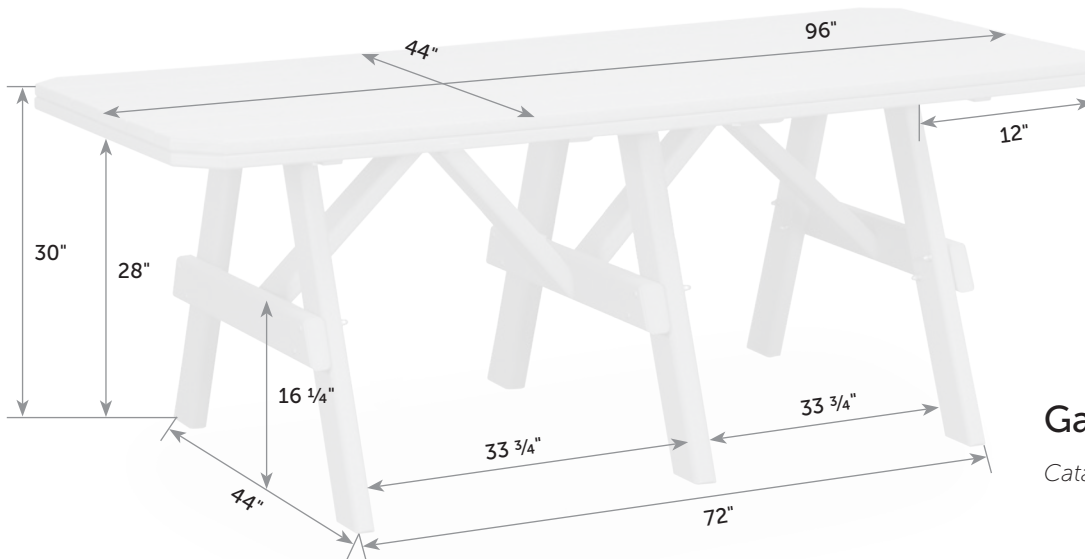

## Garden Tables

Catalog Pg. 119

GA-Ta-44x48

GA-Ta-44x60

GA-Ta-44x72

Box   
48" x 8" x 48"

Freight 

Item #	W x L	lbs	Zones	2	3	4	5	6	7	8
GA-Ta-44x48	44" x 48"	110		387.00	403.00	408.00	437.00	452.00	466.00	487.00
GA-Ta-44x60	44" x 60"	120		552.00	554.00	558.00	567.00	648.00	654.00	731.00
GA-Ta-44x72	44" x 72"	130		558.00	560.00	568.00	577.00	685.00	693.00	779.00