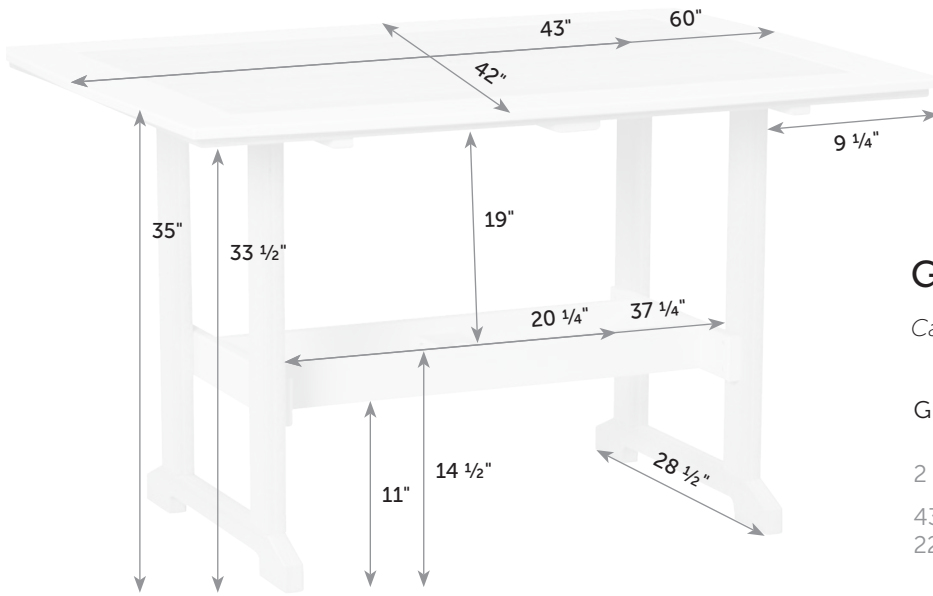

## 29" Great Bay Dining Table

*Catalog Pg. 83*

GR-Ta-Di-29x29

Box 30" x 6" x 39"

GR-Ta-Di-29x48  
GR-Ta-Di-29x60  
GR-Ta-Di-29x72  
GR-Ta-Di-29x96

Freight

Item #	W x L	lbs	Zones	2	3	4	5	6	7	8
GR-Ta-Di-29x29	29" x 29"	65		75.00	80.00	84.00	90.00	98.00	105.00	115.00
GR-Ta-Di-29x48	29" x 48"	108		351.00	365.00	368.00	394.00	409.00	423.00	438.00
GR-Ta-Di-29x60	29" x 60"	135		356.00	369.00	372.00	399.00	414.00	427.00	442.00
GR-Ta-Di-29x72	29" x 72"	160		552.00	552.00	567.00	577.00	686.00	693.00	780.00
GR-Ta-Di-29x96	29" x 96"	215		562.00	582.00	604.00	615.00	740.00	751.00	850.00