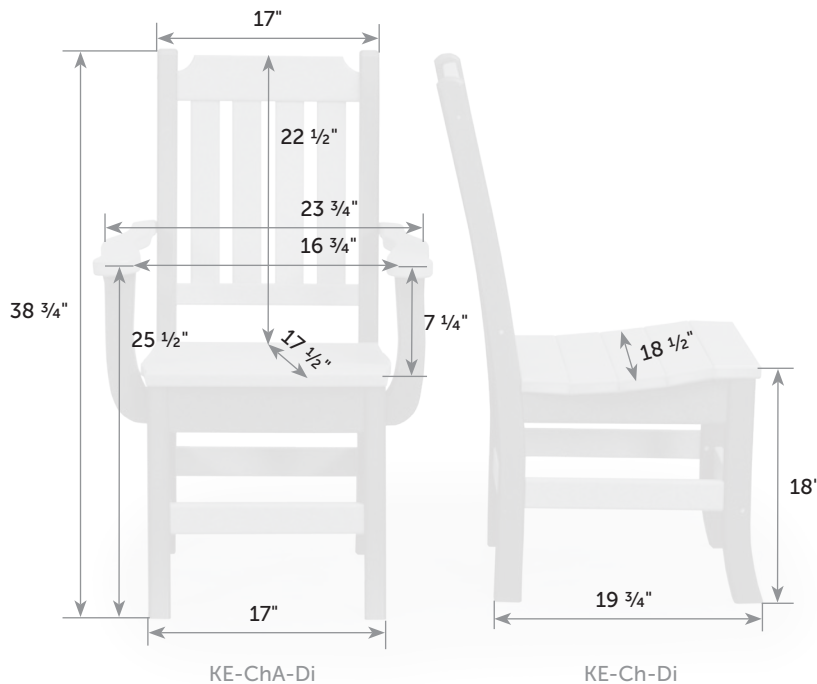

Keystone Round Dining Table

Catalog Pg. 95

KE-Ta-Di-42r

2 Boxes

43" x 4" x 43" - 60 lb
34" x 4" x 34" - 30 lb

KE-Ta-Di-48r

2 Boxes

48" x 4" x 48" - 80 lb
34" x 4" x 34" - 30 lb

KE-Ta-Di-60r

Freight

Item #	W x L	lbs	Zones	2	3	4	5	6	7	8
KE-Ta-Di-42r	42" x 42"	85		351.00	364.00	368.00	394.00	409.00	423.00	439.00
KE-Ta-Di-48r	48" x 48"	105		361.00	374.00	378.00	404.00	419.00	433.00	449.00
KE-Ta-Di-60r	60" x 60"	175		757.00	818.00	972.00	1,001.00	1,282.00	1,331.00	1,554.00

Keystone Dining Chair

KE-Ch-Di

Catalog Pg. 95

Box

24" x 27" x 40"

Item #	lbs	Zones	2	3	4	5	6	7	8
KE-Ch-Di	25		316.00	329.00	332.00	356.00	365.00	374.00	384.00
KE-ChA-Di	30		321.00	334.00	337.00	361.00	370.00	379.00	389.00

Keystone dining chairs also go well with the Great Bay, Mission and Garden tables.