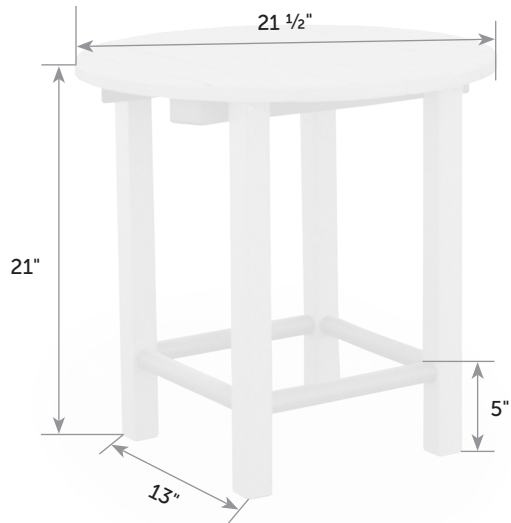

21" SeaAira Side Table

SE-TaS-Di *Catalog Pg. 39, 43, 83*

Box
22" x 6" x 22"

Item #	lbs	Zones	2	3	4	5	6	7	8
SE-TaS-Di	12		35.00	36.00	38.00	40.00	43.00	47.00	53.00