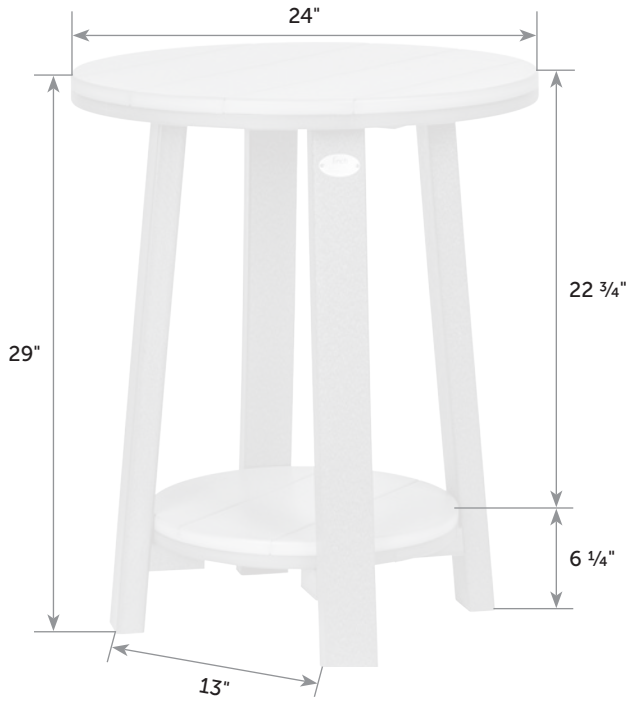

24" SeaAira Bistro Counter Table

SE-TaB-Co *Catalog Pg. 87*

Box 24" x 5" x 30"

Item #	lbs	Zones	2	3	4	5	6	7	8
SE-TaB-Co	38		43.00	45.00	47.00	50.00	54.00	60.00	69.00