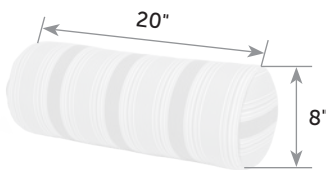

## Pillow

Catalog Pg. 53, 59

PI-13x13 23" x 6" x 23"

PI-18x18 23" x 6" x 23"

Item #	W x L	lbs	Zones	2	3	4	5	6	7	8
PI-13x13	13" x 13"	1		40.00	40.00	42.00	43.00	44.00	46.00	53.00
PI-18x18	18" x 18"	1		40.00	40.00	42.00	43.00	44.00	46.00	53.00