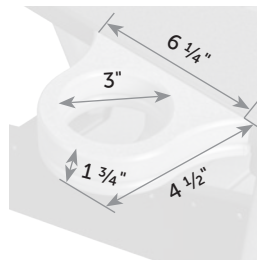

## SeaAira Ottoman

SE-Ot *Catalog Pg. 39*

Box 22" x 6" x 22"

Item #	lbs	Zones	2	3	4	5	6	7	8
SE-Ot	18		35.00	38.00	39.00	39.00	41.00	44.00	49.00

**SeaAira Gliding Ottoman**

SE-OtG *Catalog Pg. 43*

Box   
16" x 16" x 22"

Item #	lbs	Zones	2	3	4	5	6	7	8
SE-OtG	25		38.00	38.00	38.00	40.00	46.00	49.00	58.00

**Cup Holder**

CU

*Catalog Pg. 39, 43, 53, 59, 83, 86, 90*

Box   
6" x 6" x 6"

Item #	lbs	Zones	2	3	4	5	6	7	8
CU	2		30.00	30.00	31.00	31.00	32.00	32.00	35.00