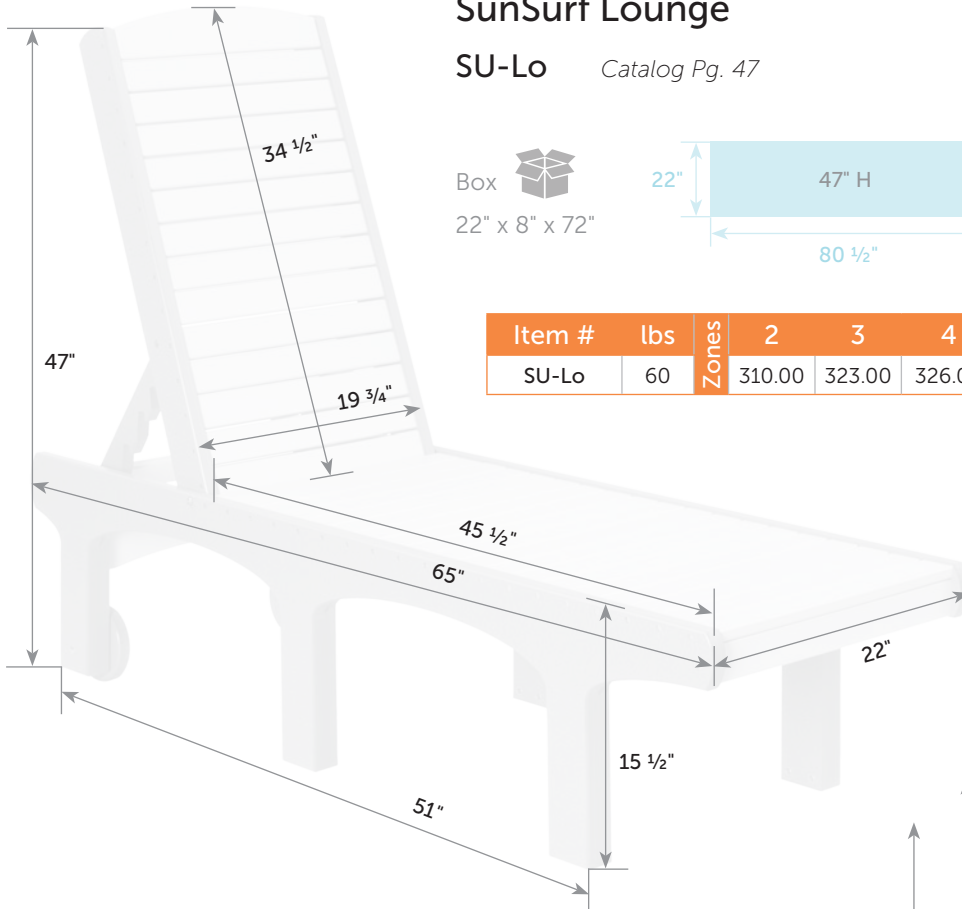

SunSurf Lounge

SU-Lo *Catalog Pg. 47*

Box 22" x 8" x 72"

Item #	lbs	Zones	2	3	4	5	6	7	8
SU-Lo	60		310.00	323.00	326.00	352.00	361.00	372.00	380.00