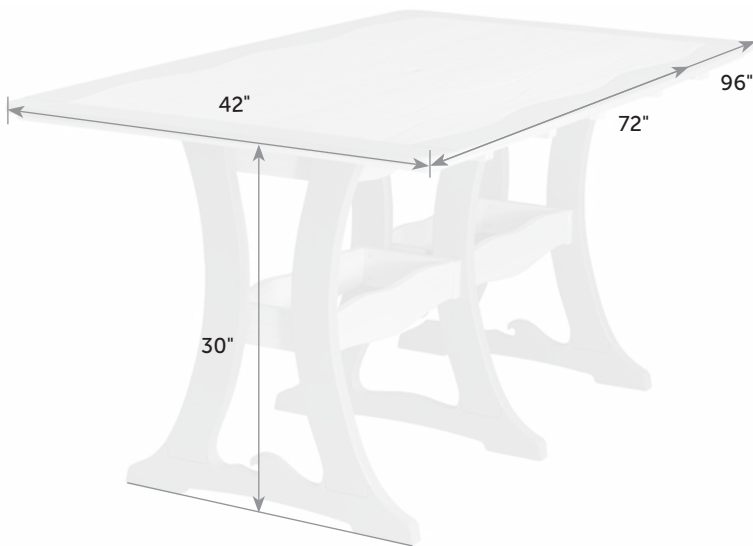

Wave Dining Tables & Surfboard Dining Tables

Catalog Pg. 103, 109

WA-Ta-Di-42x72
WA-Ta-Di-42x96
WA-TaS-Di-42x72
WA-TaS-Di-42x96

Freight

Item #	W x L	lbs	Zones	2	3	4	5	6	7	8
WA-Ta-Di-42x72	42" x 72"	165		552.00	552.00	567.00	577.00	686.00	693.00	780.00
WA-Ta-Di-42x96	42" x 96"	215		562.00	582.00	604.00	615.00	740.00	751.00	850.00
WA-TaS-Di-42x72	42" x 72"	190		552.00	552.00	567.00	577.00	686.00	693.00	780.00
WA-TaS-Di-42x96	42" x 96"	215		562.00	582.00	604.00	615.00	740.00	751.00	850.00