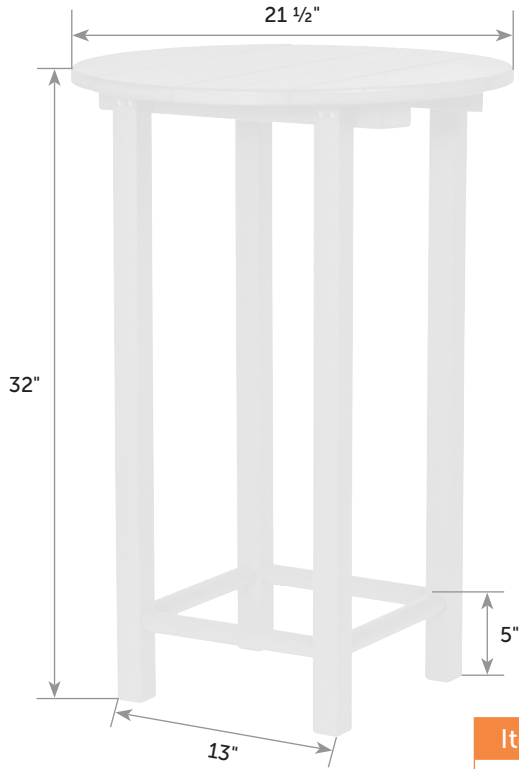

21" SeaAira Side Bar Table

SE-TaS-Ba *Catalog Pg. 91*

Box 25" x 9" x 42"

Item #	lbs	Zones	2	3	4	5	6	7	8
SE-TaS-Ba	15		36.00	36.00	38.00	40.00	44.00	48.00	54.00