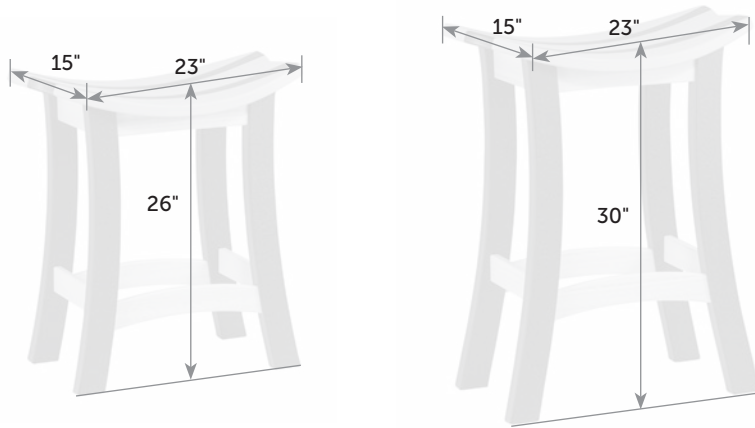

Surfboard Stools

Catalog Pg. 109

WA-Su-Co

WA-Su-Ba

Box
23" x 15" x 30"

Box
23" x 15" x 30"

Item #	lbs	Zones	2	3	4	5	6	7	8
WA-Su-Co	20		66.00	71.00	74.00	80.00	87.00	93.00	102.00
WA-Su-Ba	22		76.00	81.00	84.00	90.00	97.00	103.00	112.00