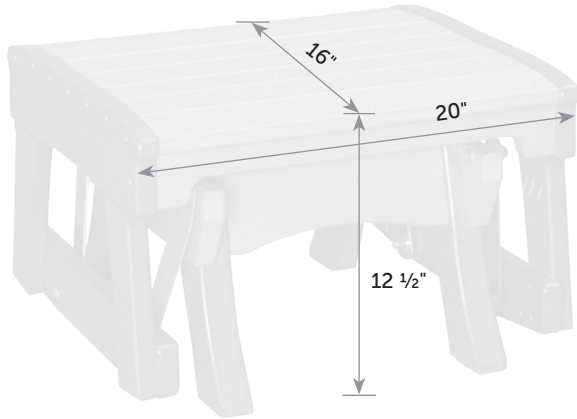

## 24" SeaAira Bistro Bar Table

SE-TaB-Ba *Catalog Pg. 91*

Box 24" x 5" x 32"

Item #	lbs	Zones	2	3	4	5	6	7	8
SE-TaB-Ba	40		43.00	45.00	47.00	50.00	54.00	60.00	69.00

## SeaAira 38" Conversation Table

SE-TaC-38r *Catalog Pg. 39, 43*

Box 38" x 6" x 38"

Item #	lbs	Zones	2	3	4	5	6	7	8
SE-TaC-38r	60		71.00	75.00	79.00	86.00	92.00	99.00	107.00

## SeaAira Ottoman

SE-Ot *Catalog Pg. 39*

Box 22" x 6" x 22"

Item #	lbs	Zones	2	3	4	5	6	7	8
SE-Ot	18		35.00	38.00	39.00	39.00	41.00	44.00	49.00

**SeaAira Gliding Ottoman**

SE-OtG *Catalog Pg. 43*

Box   
16" x 16" x 22"