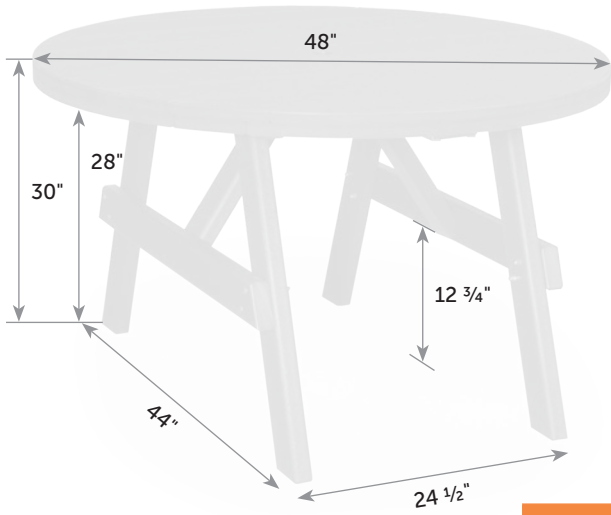

48" Round Garden Table

GA-Ta-48r *Catalog Pg. 119*

Box
48" x 6" x 48"

Item #	lbs	Zones	2	3	4	5	6	7	8
GA-Ta-48r	100		381.00	394.00	398.00	424.00	439.00	453.00	469.00