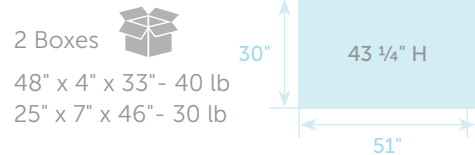

Item #	lbs	Zones	2	3	4	5	6	7	8
SE-Be	86		149.00	157.00	161.00	172.00	184.00	194.00	210.00