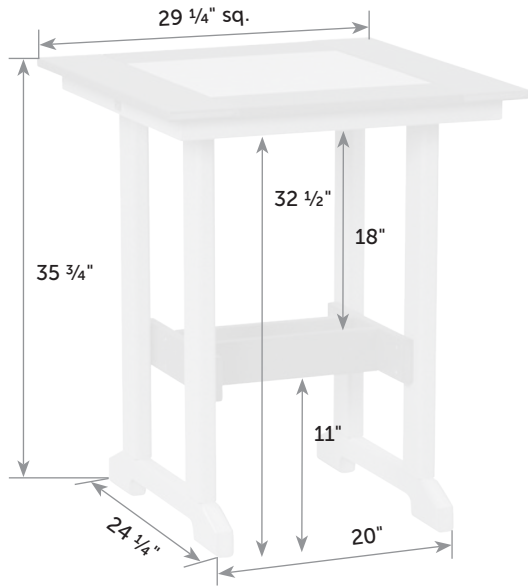

29" Great Bay Counter Table

Catalog Pg. 87, 99

GR-Ta-Co-29x29

GR-Ta-Co-29x48

GR-Ta-Co-29x60

GR-Ta-Co-29x72

GR-Ta-Co-29x96

Box

30" x 6" x 39"

Freight

Item #	W x L	lbs	Zones	2	3	4	5	6	7	8
GR-Ta-Co-29x29	29" x 29"	67		85.00	90.00	94.00	100.00	108.00	115.00	125.00
GR-Ta-Co-29x48	29" x 48"	115		361.00	375.00	378.00	404.00	419.00	433.00	448.00
GR-Ta-Co-29x60	29" x 60"	144		366.00	379.00	382.00	409.00	424.00	437.00	452.00
GR-Ta-Co-29x72	29" x 72"	173		562.00	562.00	577.00	587.00	696.00	703.00	790.00
GR-Ta-Co-29x96	29" x 96"	230		572.00	592.00	614.00	625.00	750.00	761.00	850.00